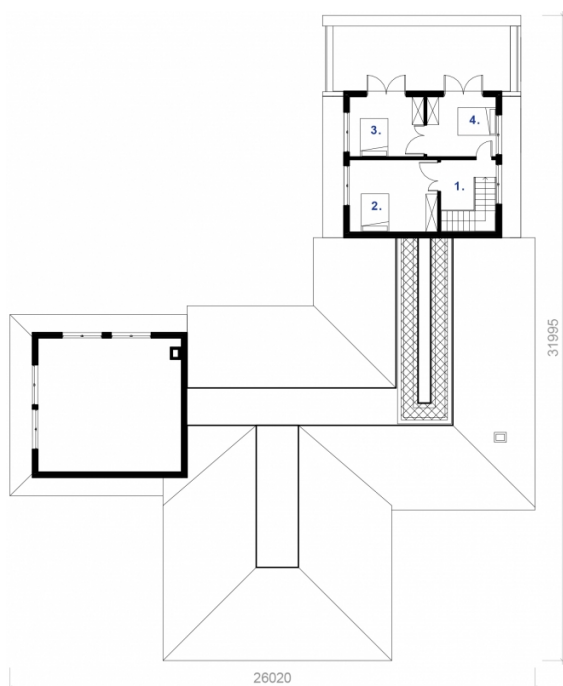

Augustinas

Powierzchnia całkowita: 382.43 m²

Powierzchnia mieszkalna: 248.65 m²

Augustinas

1. Pokój dzienny	46.32 m ²
2. Kotłownia	7.62 m ²
3. Kotłownia	6.82 m ²
4. Korytarz	7.69 m ²
5. WC	2.16 m ²
6.	4.32 m ²
7.	4.46 m ²
8. Siłownia	62.70 m ²
9.	63.24 m ²
10. Kotłownia	7.75 m ²
11. Kuchnia	18.01 m ²
12. Pokój	14.67 m ²
13. Pokój	13.08 m ²
14. WC	9.05 m ²
15. Schody	11.32 m ²
16. WC	4.0 m ²
17. Pokój	14.26 m ²
18. Pokój	13.70 m ²
19. Pokój	14.26 m ²
20. Pokój	13.70 m ²
w sumie:	339.13 m²

Augustinas

1. Schody	10.00 m ²
2. Pokój	15.86 m ²
3. Pokój	11.12 m ²
4. Pokój	10.35 m ²
w sumie: 47.33 m ²	