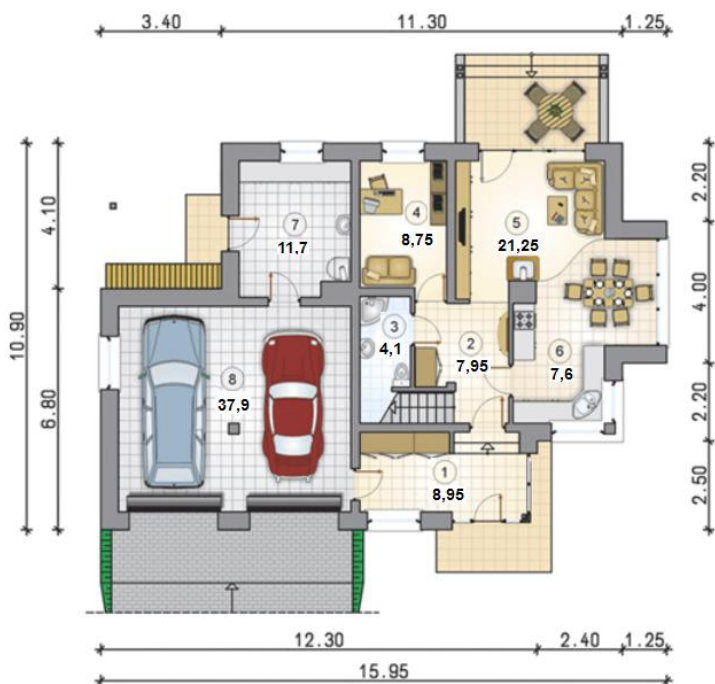

Rasa

Powierzchnia całkowita: 176.65 m²

Powierzchnia mieszkalna: 72.25 m²

Pierwsze piętro

1. Hol	8.95 m ²
2. Hol	7.95 m ²
3. Łazienka	4.1 m ²
4. Pokój	8.75 m ²
5. Pokój dzienny	21.25 m ²
6. Kuchnia + Jadalnia	7.6 m ²
7. Kotłownia	11.7 m ²
8. Garaż	37.9 m ²

w sumie: 108.2 m²

Drugie piętro

1. Hol	9.7 m ²
2. Pokój	12.05 m ²
3. Łazienka	11.1 m ²
4. Garderoba	5.4 m ²
5. Pokój	15.1 m ²
6. Pokój	15.1 m ²
<hr/>	
w sumie:	68.45 m ²