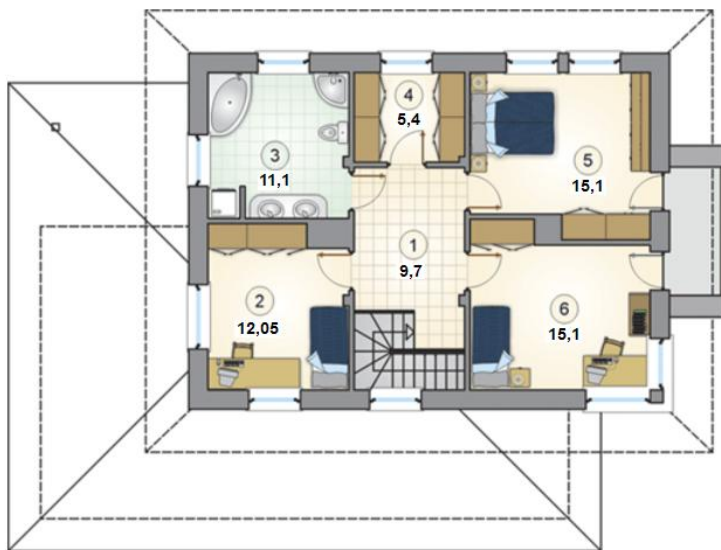

Rasa

Powierzchnia całkowita: 176.65 m²

Powierzchnia mieszkalna: 72.25 m²

Pierwsze piętro

1. Hol	8.95 m ²
2. Hol	7.95 m ²
3. Łazienka	4.1 m ²
4. Pokój	8.75 m ²
5. Pokój dzienny	21.25 m ²
6. Kuchnia + Jadalnia	7.6 m ²
7. Kotłownia	11.7 m ²
8. Garaż	37.9 m ²

w sumie: 108.2 m²

Drugie piętro

1. Hol	9.7 m ²
2. Pokój	12.05 m ²
3. Łazienka	11.1 m ²
4. Garderoba	5.4 m ²
5. Pokój	15.1 m ²
6. Pokój	15.1 m ²
<hr/>	
w sumie:	68.45 m ²