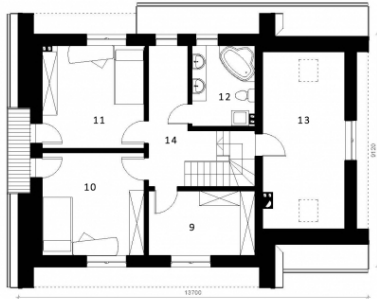

# Domas

Powierzchnia całkowita: 170.64 m<sup>2</sup>

Powierzchnia mieszkalna: 140.96 m<sup>2</sup>

1. Kotłownia	5.26 m <sup>2</sup>
2. Garaż	20.74 m <sup>2</sup>
3. Przedsionek	3.68 m <sup>2</sup>
4. Korytarz	11.75 m <sup>2</sup>
5. Kuchnia	10.84 m <sup>2</sup>
6. Pokój dzienny + Jadalnia	23.72 m <sup>2</sup>
7. Gabinet	9.57 m <sup>2</sup>
8. WC	2.88 m <sup>2</sup>
w sumie:	88.44 m <sup>2</sup>

# Domas

1. Garderoba	9.09 m <sup>2</sup>
2. Pokój	15.46 m <sup>2</sup>
3. Pokój	15.53 m <sup>2</sup>
4. Łazienka	5.88 m <sup>2</sup>
5. Poddasze	21.65 m <sup>2</sup>
6. Korytarz	14.6 m <sup>2</sup>
w sumie:	82.21 m <sup>2</sup>