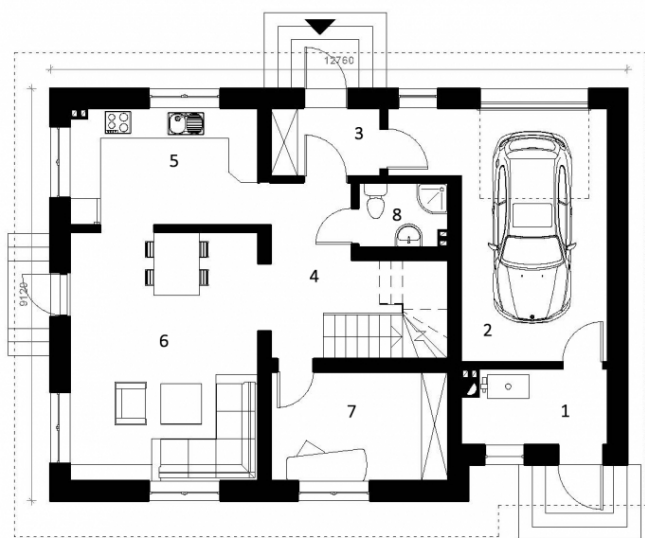

# Domas

Powierzchnia całkowita: 170.64 m<sup>2</sup>

Powierzchnia mieszkalna: 140.96 m<sup>2</sup>

1. Kotłownia	5.26 m <sup>2</sup>
2. Garaż	20.74 m <sup>2</sup>
3. Przedsionek	3.68 m <sup>2</sup>
4. Korytarz	11.75 m <sup>2</sup>
5. Kuchnia	10.84 m <sup>2</sup>
6. Pokój dzienny + Jadalnia	23.72 m <sup>2</sup>
7. Gabinet	9.57 m <sup>2</sup>
8. WC	2.88 m <sup>2</sup>
w sumie:	88.44 m <sup>2</sup>

# Domas

1. Garderoba	9.09 m <sup>2</sup>
2. Pokój	15.46 m <sup>2</sup>
3. Pokój	15.53 m <sup>2</sup>
4. Łazienka	5.88 m <sup>2</sup>
5. Poddasze	21.65 m <sup>2</sup>
6. Korytarz	14.6 m <sup>2</sup>
w sumie:	82.21 m <sup>2</sup>