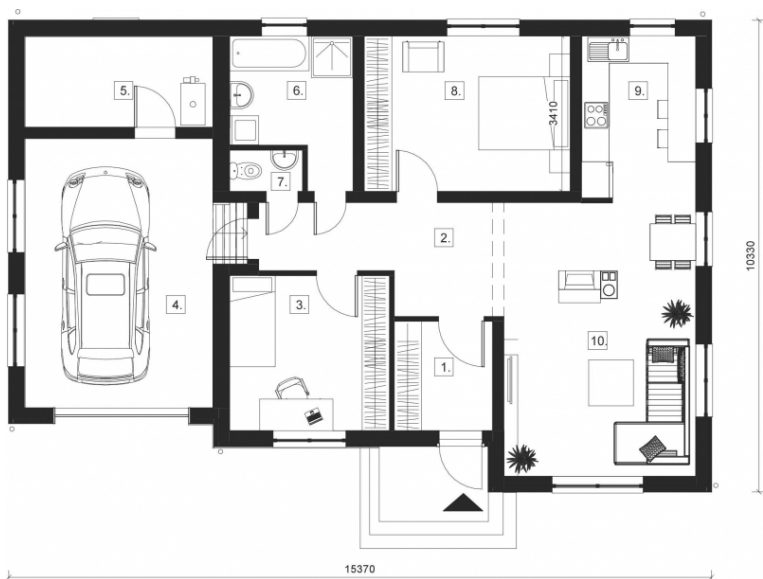

# Eglė

Powierzchnia całkowita: 119.83 m<sup>2</sup>

Powierzchnia mieszkalna: 86.15 m<sup>2</sup>

1. Przedsiónek	5.17 m <sup>2</sup>
2. Korytarz	10.45 m <sup>2</sup>
3. Pokój	11.9 m <sup>2</sup>
4. Garaż	25.41 m <sup>2</sup>
5. Kotłownia	8.28 m <sup>2</sup>
6. Łazienka	7.51 m <sup>2</sup>
7. WC	1.46 m <sup>2</sup>
8. Pokój	15.38 m <sup>2</sup>
9.	8.84 m <sup>2</sup>
10. Pokój dzienny	25.43 m <sup>2</sup>

w sumie: 119.83 m<sup>2</sup>