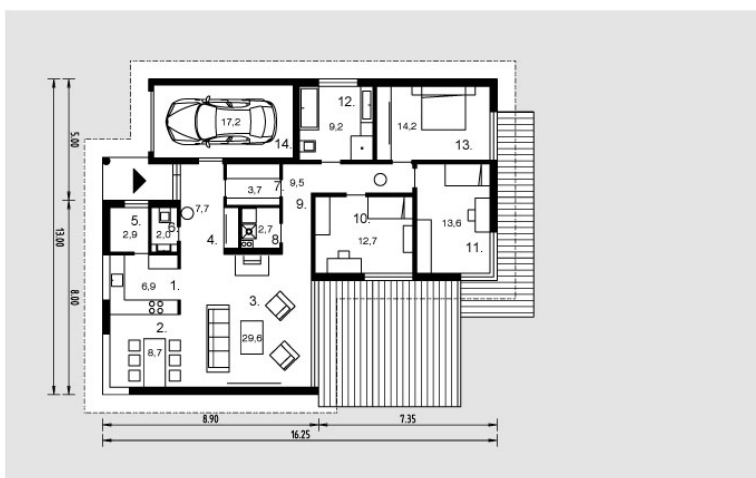

Eiviltas

Powierzchnia całkowita: 140.6 m²

Powierzchnia mieszkalna: 70.1 m²

Pierwsze piętro

1. Kuchnia	6.9 m ²
2. Jadalnia	8.7 m ²
3. Pokój dzienny	29.6 m ²
4. Hol	7.7 m ²
5. Pomieszczenie gospodarcze	2.9 m ²
6. Toaleta	2 m ²
7. Pomieszczenie gospodarcze	3.7 m ²
8. Kotłownia	2.7 m ²
9. Korytarz	9.5 m ²
10. Pokój	12.7 m ²
11. Pokój	13.6 m ²
12. Łazienka	9.2 m ²
13. Pokój	14.2 m ²
14. Garaż	17.2 m ²

w sumie: 140.6 m²