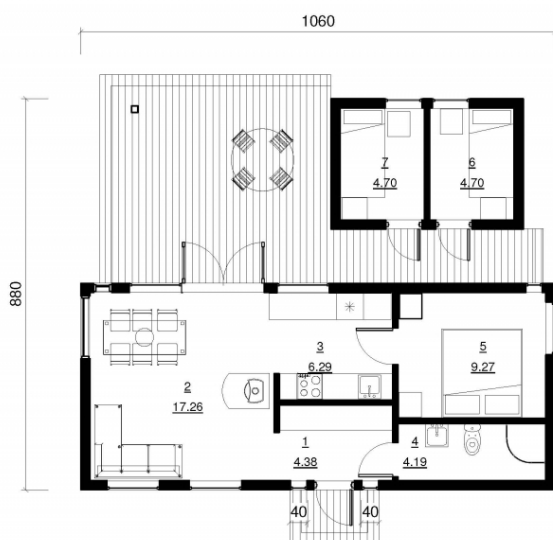

Garsė

Powierzchnia całkowita:

50.79 m²

Powierzchnia mieszkalna:

42.22 m²

Pierwsze piętro

1. Przedsiónek	4.38 m ²
2. Pokój dzienny	17.26 m ²
3. Kuchnia	6.29 m ²
4. Łazienka	4.19 m ²
5. Pokój	9.27 m ²
6. Pokój	4.7 m ²
7. Pokój	4.7 m ²

w sumie: 50.79 m²