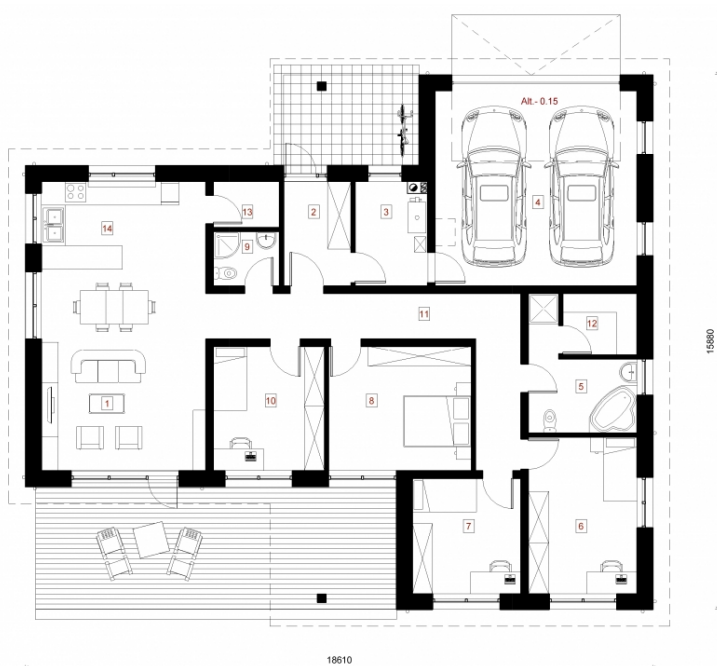

Jomantas

Powierzchnia całkowita:

181.43 m²

Powierzchnia mieszkalna:

96.91 m²

1.	30.29 m ²
2. Przedsiónek	6.43 m ²
3. Kotłownia	6.63 m ²
4. Garaż	34.80 m ²
5. Łazienka	8.85 m ²
6. Pokój	15.00 m ²
7. Pokój	11.06 m ²
8. Pokój	15.65 m ²
9. WC	3.19 m ²
10. Pokój	12.22 m ²
11. Korytarz	17.90 m ²
12. Basen	4.04 m ²
13. Pomieszczenie gospodarcze	2.68 m ²
14. Kuchnia	12.69 m ²
w sumie: 181.43 m²	