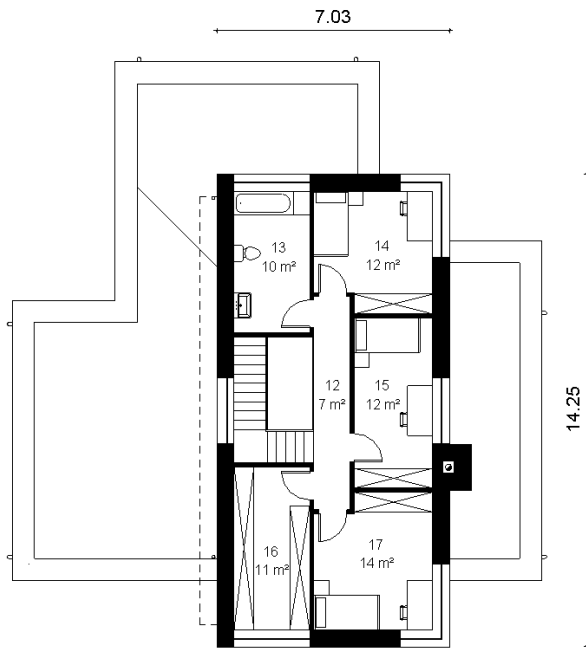

Rokas

Powierzchnia całkowita:

227 m²

Powierzchnia mieszkalna:

150 m²

1. Przedsiónek	7,20 m ²
2.	1,82 m ²
3. Pomieszczenie gospodarcze	1,66 m ²
4. Kuchnia	6,56 m ²
5. Jadalnia	7,52 m ²
6. Pokój dzienny	54,17 m ²
7. Garaż	39,85 m ²
8. Kotłownia	7,92 m ²
9. Garderoba	5,53 m ²
10. Łazienka	8,97 m ²
11. Pokój	19,86 m ²
w sumie:	154 m ²

Rokas

1. Korytarz	7,10 m ²
2. Łazienka	9,72 m ²
3. Pokój	12,47 m ²
4. Pokój	12,18 m ²
5. Garderoba	11,23 m ²
6. Pokój	14,12 m ²
w sumie:	65 m ²