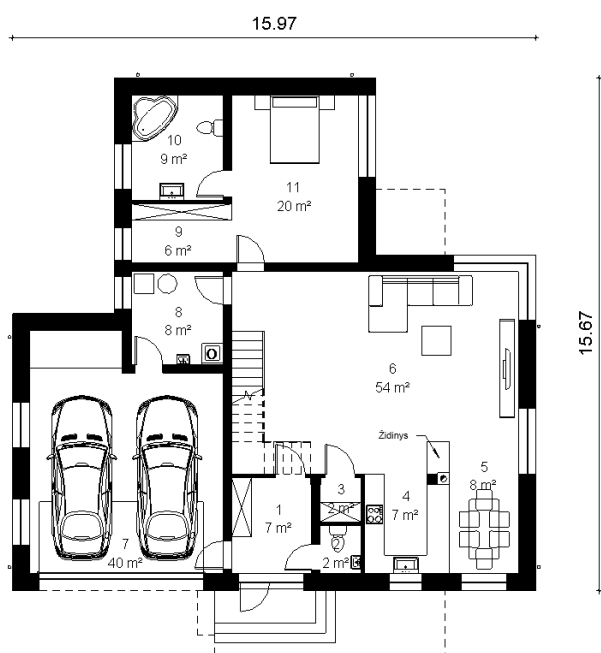

Rokas

Powierzchnia całkowita:

227 m²

Powierzchnia mieszkalna:

150 m²

1. Przedsiónek	7,20 m ²
2.	1,82 m ²
3. Pomieszczenie gospodarcze	1,66 m ²
4. Kuchnia	6,56 m ²
5. Jadalnia	7,52 m ²
6. Pokój dzienny	54,17 m ²
7. Garaż	39,85 m ²
8. Kotłownia	7,92 m ²
9. Garderoba	5,53 m ²
10. Łazienka	8,97 m ²
11. Pokój	19,86 m ²
w sumie:	154 m ²

Rokas

1. Korytarz	7,10 m ²
2. Łazienka	9,72 m ²
3. Pokój	12,47 m ²
4. Pokój	12,18 m ²
5. Garderoba	11,23 m ²
6. Pokój	14,12 m ²
w sumie:	65 m ²