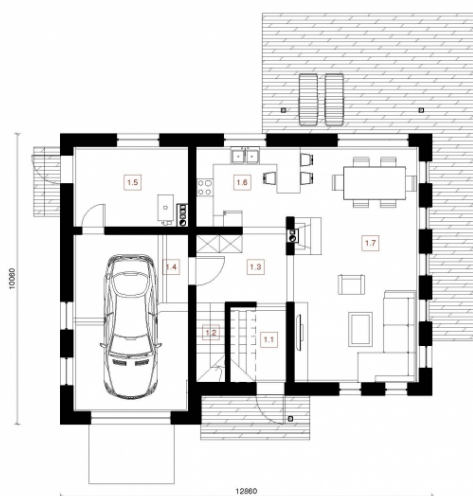

Adelė

Bendras plotas:

189.09 m²

Gyvenamas plotas:

0 m²

Pirmas aukštas

1. Tambūras	5.35 m ²
2. Laiptinė	2.88 m ²
3. Holas	8.17 m ²
4. Garažas	24.6 m ²
5. Katilinė	11.2 m ²
6. Virtuvė	11.51 m ²
7. Svetainė + Valgomasis	33.39 m ²
Iš viso:	97.1 m ²

Adelė

Antras aukštas

1. Laiptinė	6.05 m ²
2. Holas	6.27 m ²
3. Kambarys	17.22 m ²
4. Kambarys	15.18 m ²
5. Vonios kambarys	4.72 m ²
6. Vonios kambarys	6.56 m ²
7. Miegamasis	21.34 m ²
8. Kambarys	14.66 m ²
Iš viso:	92 m ²