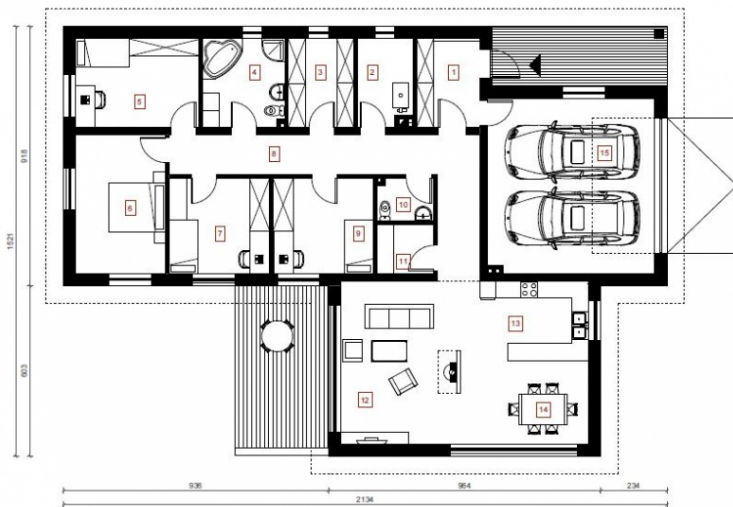

# Agnė

Bendras plotas:

153.06 m<sup>2</sup>

Gyvenamas plotas:

99.25 m<sup>2</sup>

## Pirmas aukštas

1. Tambūras	7 m <sup>2</sup>
2. Katilinė	5.91 m <sup>2</sup>
3. Sandėlis	7.26 m <sup>2</sup>
4. Kambarys	9.07 m <sup>2</sup>
5. Katilinė	13.62 m <sup>2</sup>
6. Kambarys	15.61 m <sup>2</sup>
7. Kambarys	12 m <sup>2</sup>
8. Koridorius	21.04 m <sup>2</sup>
9. Kambarys	12 m <sup>2</sup>
10. Vonios kambarys	2.99 m <sup>2</sup>
11. Sandėlis	3.52 m <sup>2</sup>
12. Svetainė	28.49 m <sup>2</sup>
13. Virtuvė	10.02 m <sup>2</sup>
14. Valgomasis	12.06 m <sup>2</sup>
15. Garažas	36.44 m <sup>2</sup>

Iš viso: 197.03 m<sup>2</sup>