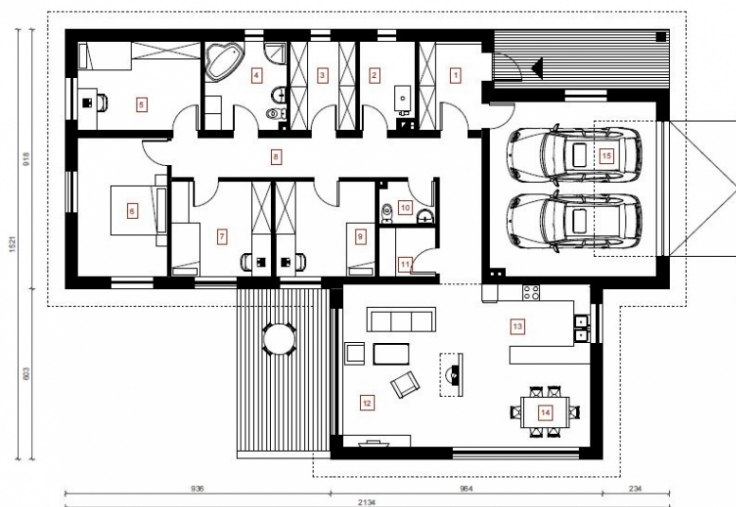

Agnė

Bendras plotas:

153.06 m²

Gyvenamas plotas:

99.25 m²

Pirmas aukštas

1. Tambūras	7 m ²
2. Katilinė	5.91 m ²
3. Sandėlis	7.26 m ²
4. Kambarys	9.07 m ²
5. Katilinė	13.62 m ²
6. Kambarys	15.61 m ²
7. Kambarys	12 m ²
8. Koridorius	21.04 m ²
9. Kambarys	12 m ²
10. Vonios kambarys	2.99 m ²
11. Sandėlis	3.52 m ²
12. Svetainė	28.49 m ²
13. Virtuvė	10.02 m ²
14. Valgomasis	12.06 m ²
15. Garažas	36.44 m ²

Iš viso: 197.03 m²