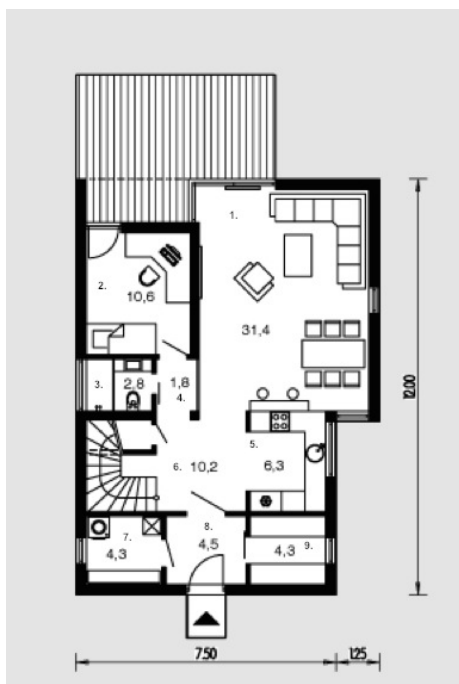

Airė

Bendras plotas:

142.3 m²

Gyvenamas plotas:

87.3 m²

Pirmas aukštas

1. Valgomasis + Svetainė	31.4 m ²
2. Kambarys	10.6 m ²
3. Vonios kambarys	2.8 m ²
4. Prieškambaris	1.8 m ²
5. Virtuvė	6.3 m ²
6. Laiptinė + Koridorius	10.2 m ²
7. Katilinė	4.3 m ²
8. Tambūras	4.5 m ²
9. Rūbinė	4.3 m ²
Iš viso:	76.2 m²

Airė

Antras aukštas

1. Kambarys	14.05 m ²
2. Kambarys	14.05 m ²
3. Tualetas	1.9 m ²
4. Koridorius	5.3 m ²
5. Vonios kambarys	4.8 m ²
6. Kambarys	17.2 m ²
7. Rūbinė	4.1 m ²
8. Laiptinė	4.7 m ²
Iš viso:	66.1 m ²