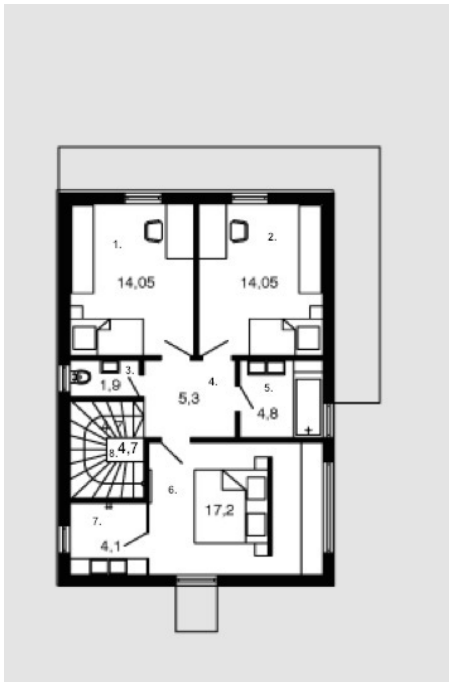

# Airė

Bendras plotas:

142.3 m<sup>2</sup>

Gyvenamas plotas:

87.3 m<sup>2</sup>

## Pirmas aukštas

1. Valgomasis + Svetainė	31.4 m <sup>2</sup>
2. Kambarys	10.6 m <sup>2</sup>
3. Vonios kambarys	2.8 m <sup>2</sup>
4. Prieškambaris	1.8 m <sup>2</sup>
5. Virtuvė	6.3 m <sup>2</sup>
6. Laiptinė + Koridorius	10.2 m <sup>2</sup>
7. Katilinė	4.3 m <sup>2</sup>
8. Tambūras	4.5 m <sup>2</sup>
9. Rūbinė	4.3 m <sup>2</sup>
Iš viso:	76.2 m <sup>2</sup>

## Antras aukštas

1. Kambarys	14.05 m <sup>2</sup>
2. Kambarys	14.05 m <sup>2</sup>
3. Tualetas	1.9 m <sup>2</sup>
4. Koridorius	5.3 m <sup>2</sup>
5. Vonios kambarys	4.8 m <sup>2</sup>
6. Kambarys	17.2 m <sup>2</sup>
7. Rūbinė	4.1 m <sup>2</sup>
8. Laiptinė	4.7 m <sup>2</sup>
Iš viso:	66.1 m <sup>2</sup>