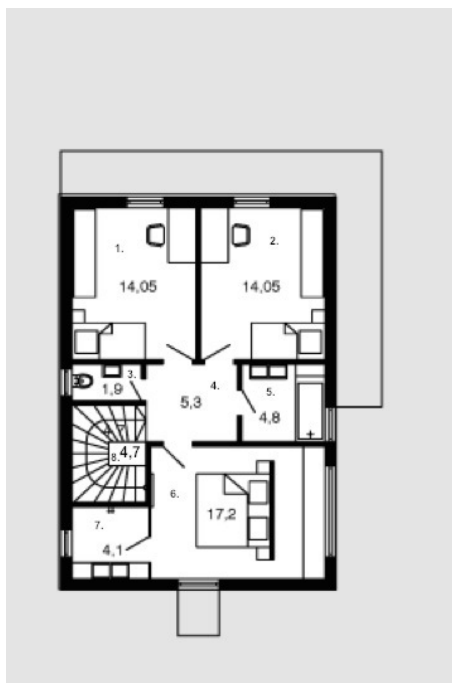

Airė

Bendras plotas:

142.3 m²

Gyvenamas plotas:

87.3 m²

Pirmas aukštas

1. Valgomasis + Svetainė	31.4 m ²
2. Kambarys	10.6 m ²
3. Vonios kambarys	2.8 m ²
4. Prieškambaris	1.8 m ²
5. Virtuvė	6.3 m ²
6. Laiptinė + Koridorius	10.2 m ²
7. Katilinė	4.3 m ²
8. Tambūras	4.5 m ²
9. Rūbinė	4.3 m ²
Iš viso:	76.2 m²

Airė

Antras aukštas

1. Kambarys	14.05 m ²
2. Kambarys	14.05 m ²
3. Tualetas	1.9 m ²
4. Koridorius	5.3 m ²
5. Vonios kambarys	4.8 m ²
6. Kambarys	17.2 m ²
7. Rūbinė	4.1 m ²
8. Laiptinė	4.7 m ²
Iš viso:	66.1 m ²