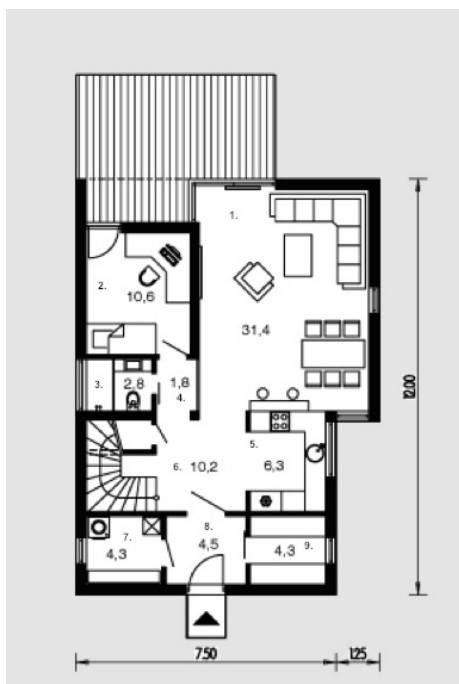

# Airė

Bendras plotas:

142.3 m<sup>2</sup>

Gyvenamas plotas:

87.3 m<sup>2</sup>

## Pirmas aukštas

1. Valgomasis + Svetainė	31.4 m <sup>2</sup>
2. Kambarys	10.6 m <sup>2</sup>
3. Vonios kambarys	2.8 m <sup>2</sup>
4. Prieškambaris	1.8 m <sup>2</sup>
5. Virtuvė	6.3 m <sup>2</sup>
6. Laiptinė + Koridorius	10.2 m <sup>2</sup>
7. Katilinė	4.3 m <sup>2</sup>
8. Tambūras	4.5 m <sup>2</sup>
9. Rūbinė	4.3 m <sup>2</sup>
Iš viso:	76.2 m <sup>2</sup>

## Antras aukštas

1. Kambarys	14.05 m <sup>2</sup>
2. Kambarys	14.05 m <sup>2</sup>
3. Tualetas	1.9 m <sup>2</sup>
4. Koridorius	5.3 m <sup>2</sup>
5. Vonios kambarys	4.8 m <sup>2</sup>
6. Kambarys	17.2 m <sup>2</sup>
7. Rūbinė	4.1 m <sup>2</sup>
8. Laiptinė	4.7 m <sup>2</sup>
Iš viso:	66.1 m <sup>2</sup>