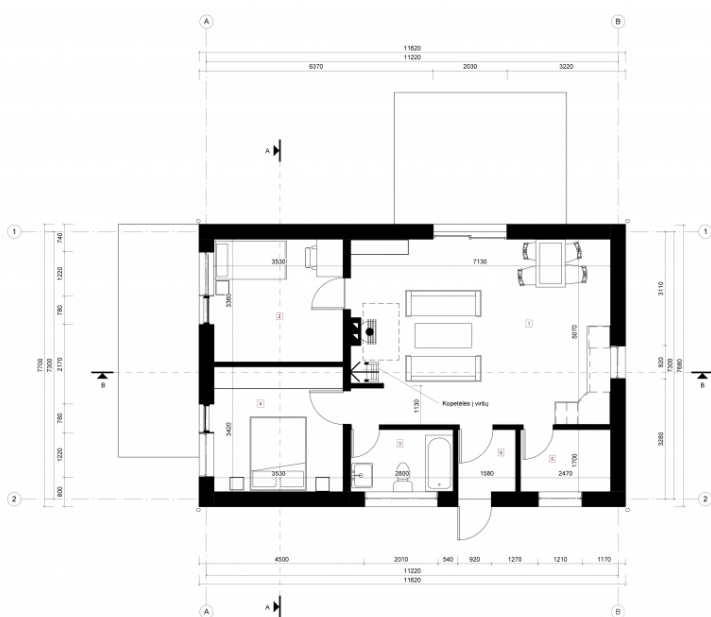

# Albertas

Bendras plotas:

92.9 m<sup>2</sup>

Gyvenamas plotas:

79.42 m<sup>2</sup>

## Pirmo aukšto planas

1. Svetainė/Virtuvė/Valgomasis	35.86 m <sup>2</sup>
2. Miegamasis	11.84 m <sup>2</sup>
3. Vonios kambarys	4.78 m <sup>2</sup>
4. Miegamasis	12.06 m <sup>2</sup>
5. Sandėliukas	4.2 m <sup>2</sup>
6. Tambūras	2.69 m <sup>2</sup>
Iš viso:	71.43 m <sup>2</sup>

## Mansardinio aukšto planas

1. Miegamasis	8.12 m <sup>2</sup>
Iš viso:	8.12 m <sup>2</sup>