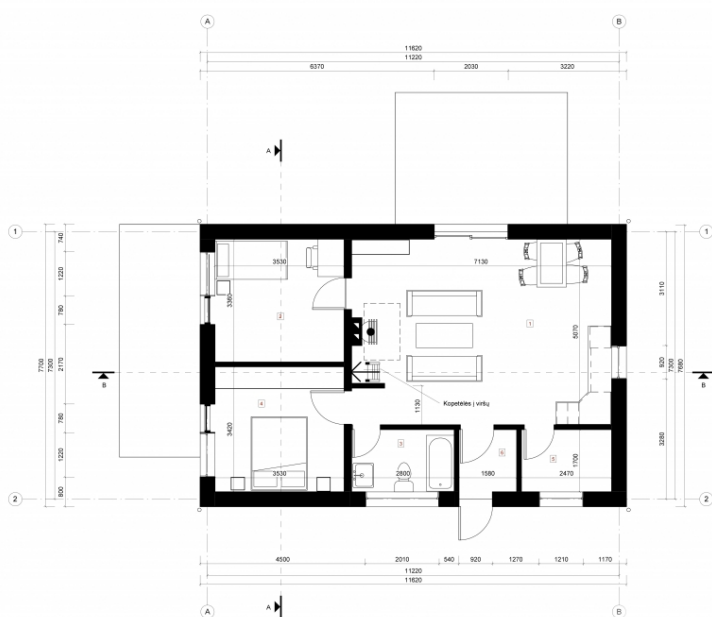

# Albertas

Bendras plotas:

92.9 m<sup>2</sup>

Gyvenamas plotas:

79.42 m<sup>2</sup>

## Pirmo aukšto planas

1. Svetainė/Virtuvė/Valgomasis	35.86 m <sup>2</sup>
2. Miegamasis	11.84 m <sup>2</sup>
3. Vonios kambarys	4.78 m <sup>2</sup>
4. Miegamasis	12.06 m <sup>2</sup>
5. Sandėliukas	4.2 m <sup>2</sup>
6. Tambūras	2.69 m <sup>2</sup>
Iš viso:	71.43 m <sup>2</sup>

## Mansardinio aukšto planas

1. Miegamasis	8.12 m <sup>2</sup>
Iš viso:	8.12 m <sup>2</sup>