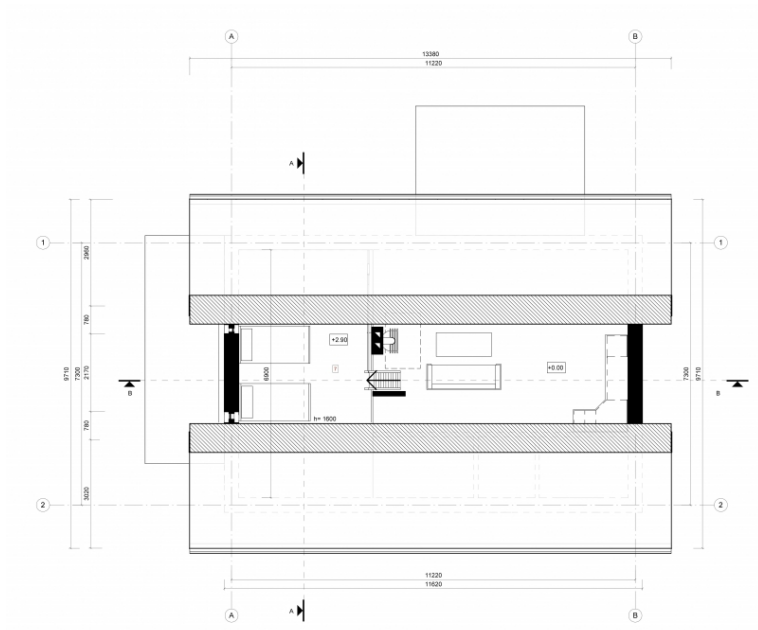

Albertas

Bendras plotas:

92.9 m²

Gyvenamas plotas:

79.42 m²

Pirmo aukšto planas

1. Svetainė/Virtuvė/Valgomasis	35.86 m ²
2. Miegamasis	11.84 m ²
3. Vonios kambarys	4.78 m ²
4. Miegamasis	12.06 m ²
5. Sandėliukas	4.2 m ²
6. Tambūras	2.69 m ²
Iš viso:	71.43 m ²

Mansardinio aukšto planas

1. Miegamasis	8.12 m ²
Iš viso:	8.12 m ²