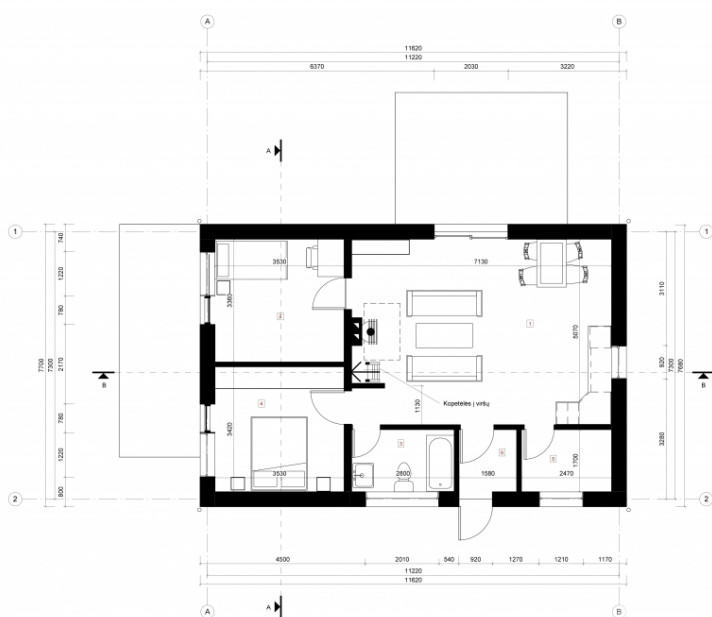

Albertas

Bendras plotas:

92.9 m²

Gyvenamas plotas:

79.42 m²

Pirmo aukšto planas

1. Svetainė/Virtuvė/Valgomasis	35.86 m ²
2. Miegamasis	11.84 m ²
3. Vonios kambarys	4.78 m ²
4. Miegamasis	12.06 m ²
5. Sandėliukas	4.2 m ²
6. Tambūras	2.69 m ²
Iš viso:	71.43 m ²

Mansardinio aukšto planas

1. Miegamasis	8.12 m ²
Iš viso:	8.12 m ²