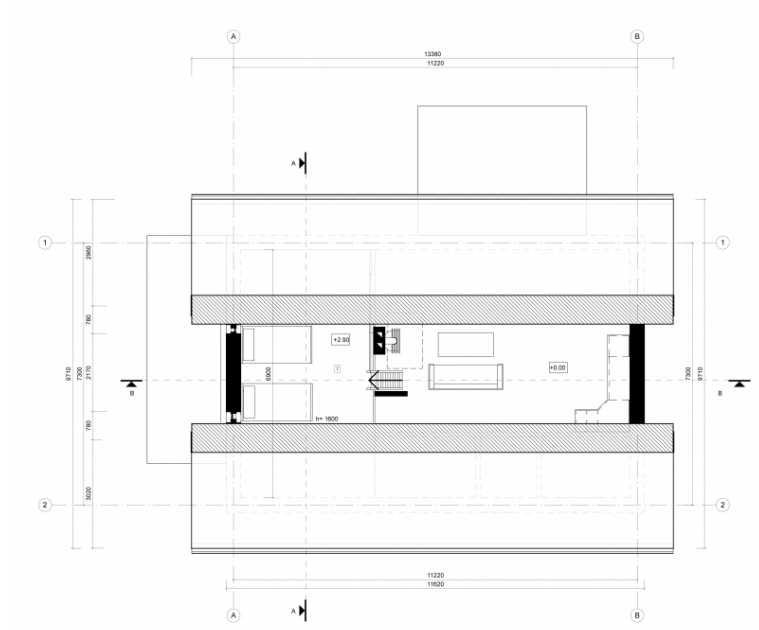

# Albertas

Bendras plotas:

92.9 m<sup>2</sup>

Gyvenamas plotas:

79.42 m<sup>2</sup>

## Pirmo aukšto planas

1. Svetainė/Virtuvė/Valgomasis	35.86 m <sup>2</sup>
2. Miegamasis	11.84 m <sup>2</sup>
3. Vonios kambarys	4.78 m <sup>2</sup>
4. Miegamasis	12.06 m <sup>2</sup>
5. Sandėliukas	4.2 m <sup>2</sup>
6. Tambūras	2.69 m <sup>2</sup>
Iš viso:	71.43 m <sup>2</sup>

## Mansardinio aukšto planas

1. Miegamasis	8.12 m <sup>2</sup>
Iš viso:	8.12 m <sup>2</sup>