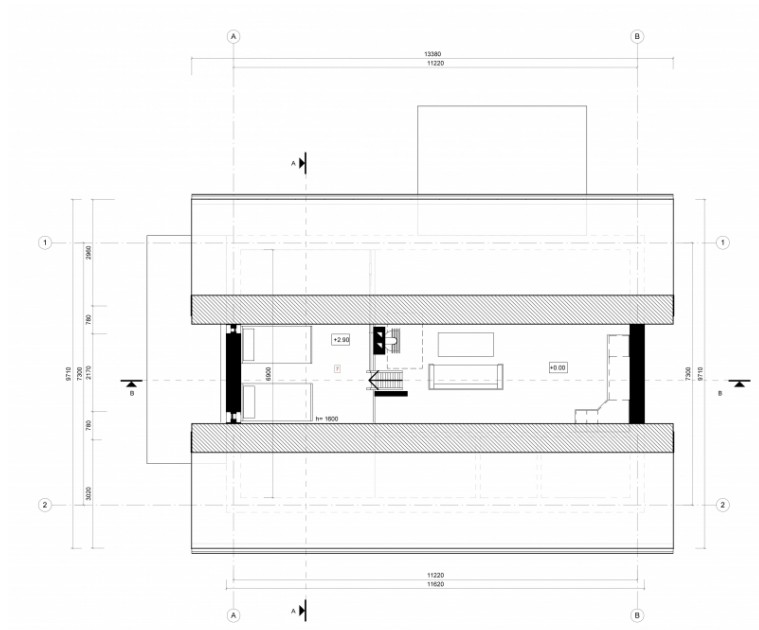

Albertas

Bendras plotas:

92.9 m²

Gyvenamas plotas:

79.42 m²

Pirmo aukšto planas

1. Svetainė/Virtuvė/Valgomasis	35.86 m ²
2. Miegamasis	11.84 m ²
3. Vonios kambarys	4.78 m ²
4. Miegamasis	12.06 m ²
5. Sandėliukas	4.2 m ²
6. Tambūras	2.69 m ²
Iš viso:	71.43 m ²

Mansardinio aukšto planas

1. Miegamasis	8.12 m ²
Iš viso:	8.12 m ²