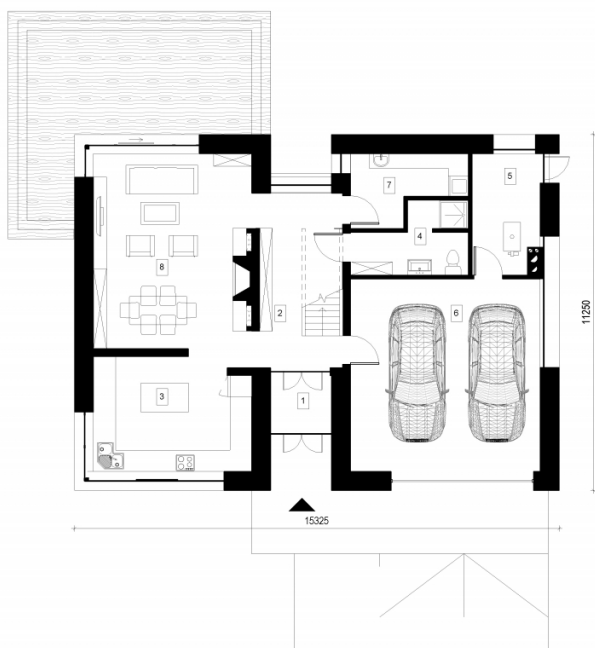

Alfredas

Bendras plotas:

264 m²

Gyvenamas plotas:

84.94 m²

Pirmas aukštas

1. Tambūras	3.53 m ²
2. Holas	13.7 m ²
3. Virtuvė	17.55 m ²
4. Vonios kambarys	6.85 m ²
5. Katilinė	8.37 m ²
6. Garažas	36.54 m ²
7. Skalbykla	6.75 m ²
8. Svetainė/Valgomasis	33.06 m ²
Iš viso:	126.35 m ²

Alfredas

Antras aukštas

1. Kambarys	13.99 m ²
2. Vonios kambarys	11.12 m ²
3. Miegamasis	22.57 m ²
4. Kambarys	15.32 m ²
5. Drabužinė	8.49 m ²
6. Vonios kambarys	10.15 m ²
7. Holas	13.2 m ²
8. Darbo Kambarys	5.51 m ²
Iš viso:	100.35 m²