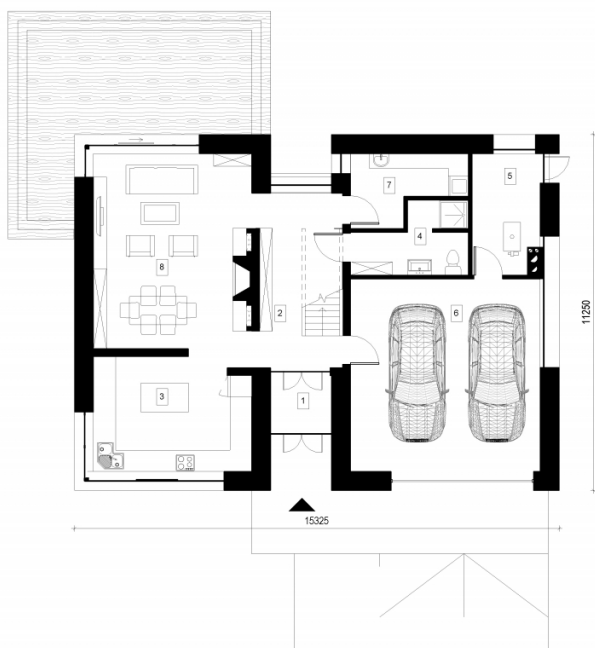

Alfredas

Bendras plotas:

264 m²

Gyvenamas plotas:

84.94 m²

Pirmas aukštas

1. Tambūras	3.53 m ²
2. Holas	13.7 m ²
3. Virtuvė	17.55 m ²
4. Vonios kambarys	6.85 m ²
5. Katilinė	8.37 m ²
6. Garažas	36.54 m ²
7. Skalbykla	6.75 m ²
8. Svetainė/Valgomasis	33.06 m ²
Iš viso:	126.35 m ²

Alfredas

Antras aukštas

1. Kambarys	13.99 m ²
2. Vonios kambarys	11.12 m ²
3. Miegamasis	22.57 m ²
4. Kambarys	15.32 m ²
5. Drabužinė	8.49 m ²
6. Vonios kambarys	10.15 m ²
7. Holas	13.2 m ²
8. Darbo Kambarys	5.51 m ²
Iš viso:	100.35 m ²