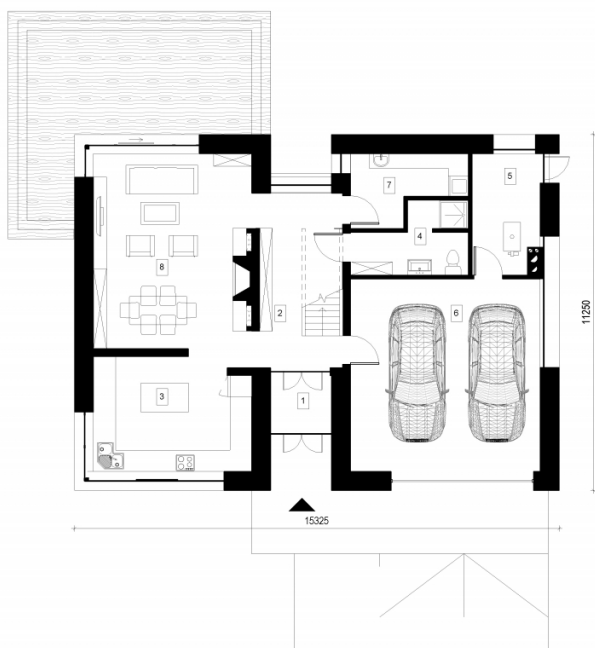

# Alfredas

Bendras plotas:

264 m<sup>2</sup>

Gyvenamas plotas:

84.94 m<sup>2</sup>

## Pirmas aukštas

1. Tambūras	3.53 m <sup>2</sup>
2. Holas	13.7 m <sup>2</sup>
3. Virtuvė	17.55 m <sup>2</sup>
4. Vonios kambarys	6.85 m <sup>2</sup>
5. Katilinė	8.37 m <sup>2</sup>
6. Garažas	36.54 m <sup>2</sup>
7. Skalbykla	6.75 m <sup>2</sup>
8. Svetainė/Valgomasis	33.06 m <sup>2</sup>
Iš viso:	126.35 m <sup>2</sup>