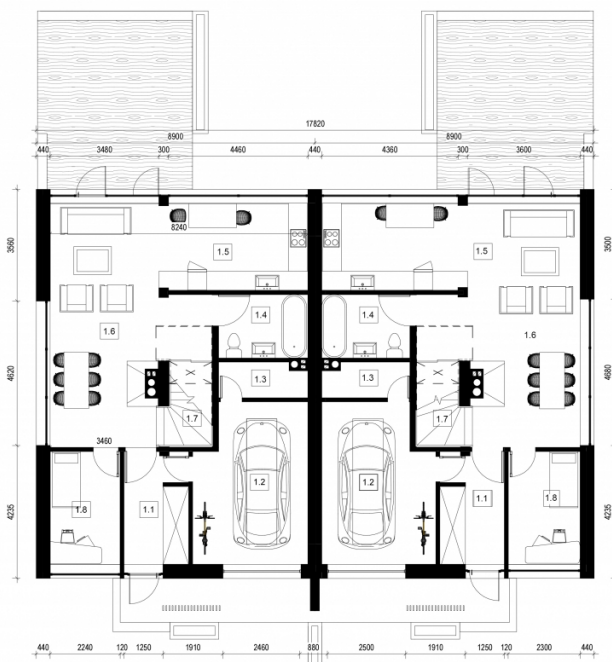

Alginas

Bendras plotas:

339.16 m²

Gyvenamas plotas:

186.98 m²

Pirmas aukštas

1. Tambūras	7.05 m ²
2. Garažas	17.85 m ²
3. Katilinė	3.36 m ²
4. San. mazgas	5.82 m ²
5. Virtuvė	8.09 m ²
6. Valgomasis/ Svetainė	40.52 m ²
7. Holas/ Laiptinė	7.76 m ²

Iš viso: 90.45 m²

Alginas

Antras aukštas

1. Kambarys	11.99 m ²
2. Kambarys	10.04 m ²
3. Holas/ Laiptinė	18.05 m ²
4. Kambarys	10.25 m ²
5. Kambarys	12.6 m ²
6. Drabužinė	5.78 m ²
7. Vonios kambarys	10.45 m ²

Iš viso: 79.16 m²