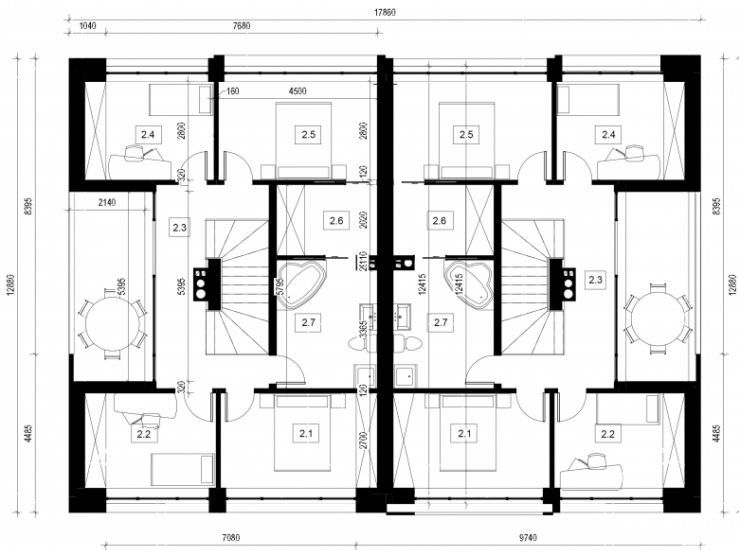

Alginas

Bendras plotas:

339.16 m²

Gyvenamas plotas:

186.98 m²

Pirmas aukštas

1. Tambūras	7.05 m ²
2. Garažas	17.85 m ²
3. Katilinė	3.36 m ²
4. San. mazgas	5.82 m ²
5. Virtuvė	8.09 m ²
6. Valgomasis/ Svetainė	40.52 m ²
7. Holas/ Laiptinė	7.76 m ²
Iš viso:	90.45 m²

Alginas

Antras aukštas

1. Kambarys	11.99 m ²
2. Kambarys	10.04 m ²
3. Holas/ Laiptinė	18.05 m ²
4. Kambarys	10.25 m ²
5. Kambarys	12.6 m ²
6. Drabužinė	5.78 m ²
7. Vonios kambarys	10.45 m ²

Iš viso: 79.16 m²