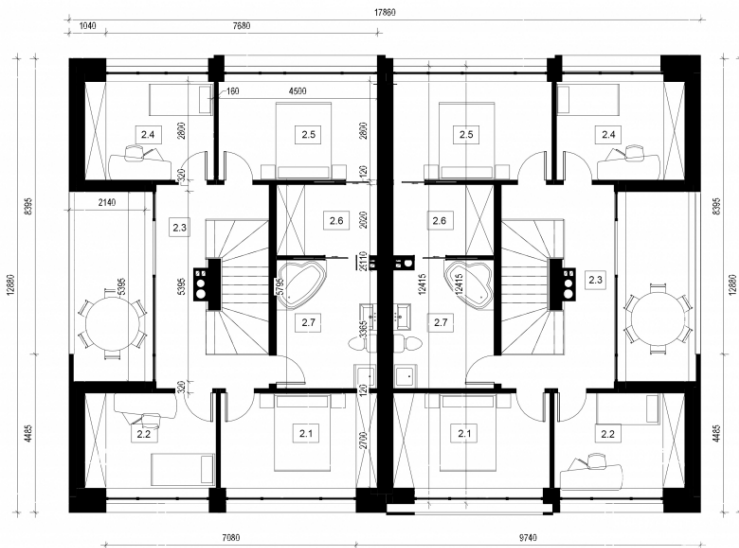

Alginas

Bendras plotas:

339.16 m²

Gyvenamas plotas:

186.98 m²

Pirmas aukštas

1. Tambūras	7.05 m ²
2. Garažas	17.85 m ²
3. Katilinė	3.36 m ²
4. San. mazgas	5.82 m ²
5. Virtuvė	8.09 m ²
6. Valgomasis/ Svetainė	40.52 m ²
7. Holas/ Laiptinė	7.76 m ²

Iš viso: 90.45 m²

Alginas

Antras aukštas

1. Kambarys	11.99 m ²
2. Kambarys	10.04 m ²
3. Holas/ Laiptinė	18.05 m ²
4. Kambarys	10.25 m ²
5. Kambarys	12.6 m ²
6. Drabužinė	5.78 m ²
7. Vonios kambarys	10.45 m ²

Iš viso: 79.16 m²