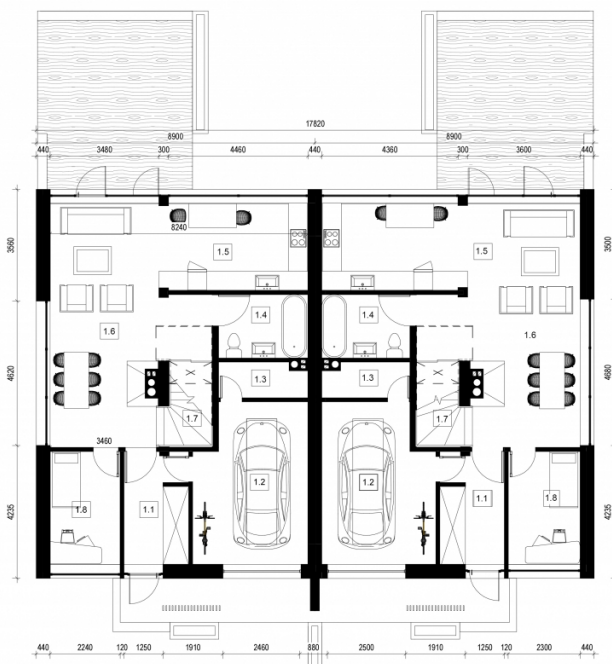

Alginas

Bendras plotas:

339.16 m²

Gyvenamas plotas:

186.98 m²

Pirmas aukštas

1. Tambūras	7.05 m ²
2. Garažas	17.85 m ²
3. Katilinė	3.36 m ²
4. San. mazgas	5.82 m ²
5. Virtuvė	8.09 m ²
6. Valgomasis/ Svetainė	40.52 m ²
7. Holas/ Laiptinė	7.76 m ²
Iš viso:	90.45 m²

Alginas

Antras aukštas

1. Kambarys	11.99 m ²
2. Kambarys	10.04 m ²
3. Holas/ Laiptinė	18.05 m ²
4. Kambarys	10.25 m ²
5. Kambarys	12.6 m ²
6. Drabužinė	5.78 m ²
7. Vonios kambarys	10.45 m ²

Iš viso: 79.16 m²