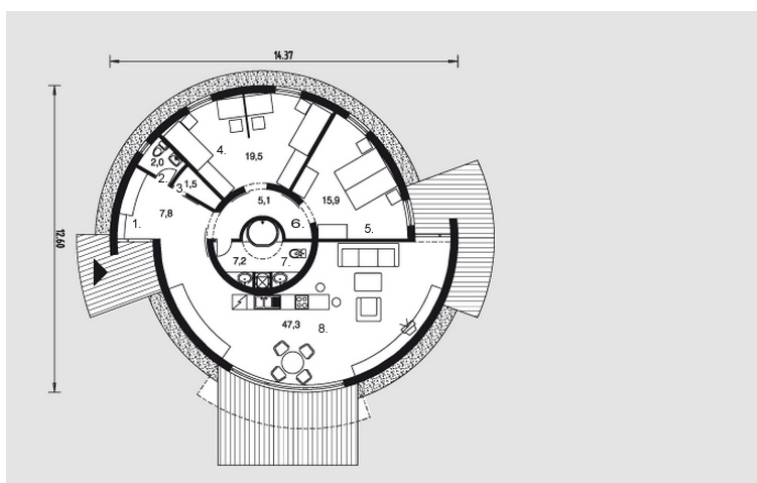

# Algintė

Bendras plotas:

106.3 m<sup>2</sup>

Gyvenamas plotas:

82.7 m<sup>2</sup>

## Pirmas aukštas

1. Tambūras	7.8 m <sup>2</sup>
2. Tualetas	2 m <sup>2</sup>
3. Sandėliukas	1.5 m <sup>2</sup>
4. Kambarys	19.5 m <sup>2</sup>
5. Kambarys	15.9 m <sup>2</sup>
6. Drabužinė	5.1 m <sup>2</sup>
7. Vonios kambarys	7.2 m <sup>2</sup>
8. Svetainė + Virtuvė + Valgomasis	47.3 m <sup>2</sup>

Iš viso: 106.3 m<sup>2</sup>