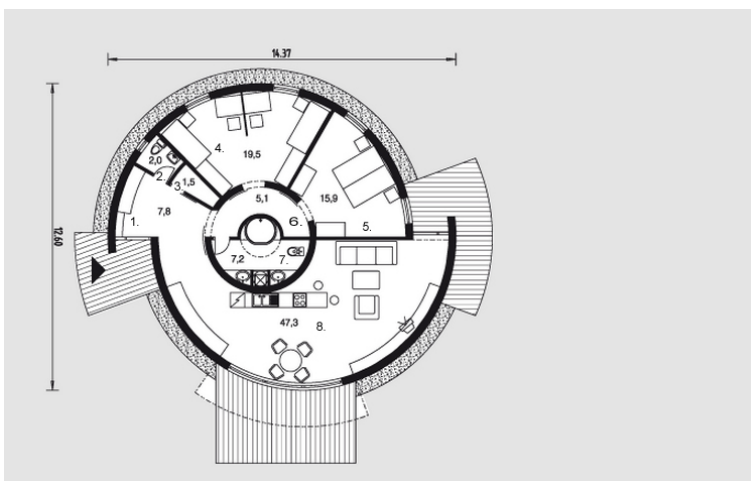

# Algintė

Bendras plotas:

106.3 m<sup>2</sup>

Gyvenamas plotas:

82.7 m<sup>2</sup>

## Pirmas aukštas

1. Tambūras	7.8 m <sup>2</sup>
2. Tualetas	2 m <sup>2</sup>
3. Sandėliukas	1.5 m <sup>2</sup>
4. Kambarys	19.5 m <sup>2</sup>
5. Kambarys	15.9 m <sup>2</sup>
6. Drabužinė	5.1 m <sup>2</sup>
7. Vonios kambarys	7.2 m <sup>2</sup>
8. Svetainė + Virtuvė + Valgomasis	47.3 m <sup>2</sup>

Iš viso: 106.3 m<sup>2</sup>