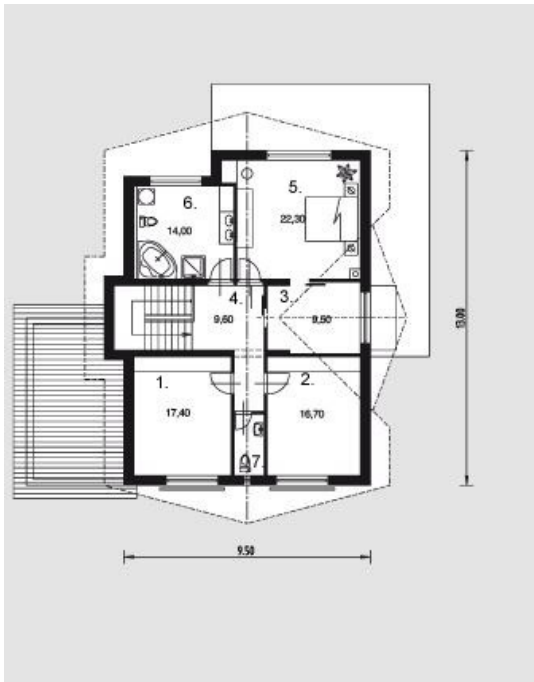

Amalija

Bendras plotas:

190.7 m²

Gyvenamas plotas:

103.6 m²

Pirmas aukštas

1. Holas	4.7 m ²
2. Katilinė	1.9 m ²
3. Virtuvė	12.5 m ²
4. Tualetas	2 m ²
5. Vonios kambarys	4.3 m ²
6. Valgomasis	10.6 m ²
7. Svetainė	25.9 m ²
8. Kambarys	11.8 m ²
9. Garažas	20 m ²
Iš viso:	93.7 m ²

Amalija

Antras aukštas

1. Kambarys	17.4 m ²
2. Kambarys	16.7 m ²
3. Kambarys	9.5 m ²
4. Koridorius	9.5 m ²
5. Kambarys	22.3 m ²
6. Vonios kambarys	14 m ²
7. Tualetas	7.6 m ²
Iš viso:	97 m ²