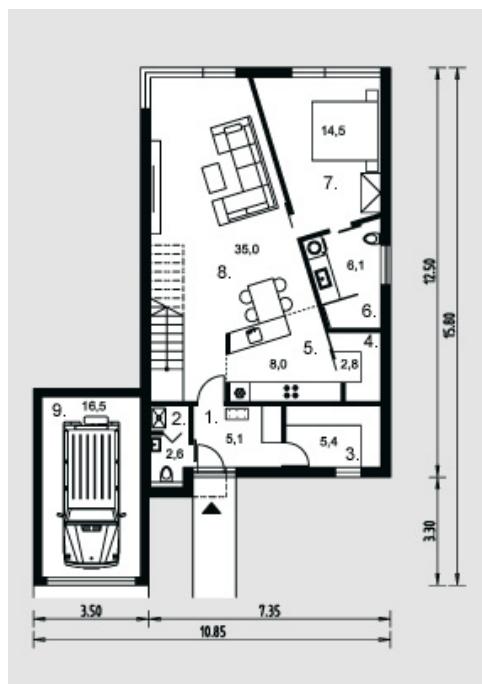

Armantas

Bendras plotas:

160 m²

Gyvenamas plotas:

84.7 m²

Pirmas aukštas

1. Tambūras	5.1 m ²
2. Katilinė	2.6 m ²
3. Sandėliukas	5.4 m ²
4. Sandėliukas	2.8 m ²
5. Virtuvė	8 m ²
6. Vonios kambarys	6.1 m ²
7. Kambarys	14.5 m ²
8. Svetainė	35 m ²
9. Garažas	16.5 m ²
Iš viso:	96 m ²

Armantas

Antras aukštas

1. Terasa	18,8 m ²
2. Drabužinė	4,8 m ²
3. Laiptinė	4 m ²
4. Kambarys	17,4 m ²
5. Koridorius	9,3 m ²
6. Kambarys	17,8 m ²
7. Vonios kambarys	9,9 m ²
Iš viso:	82 m ²