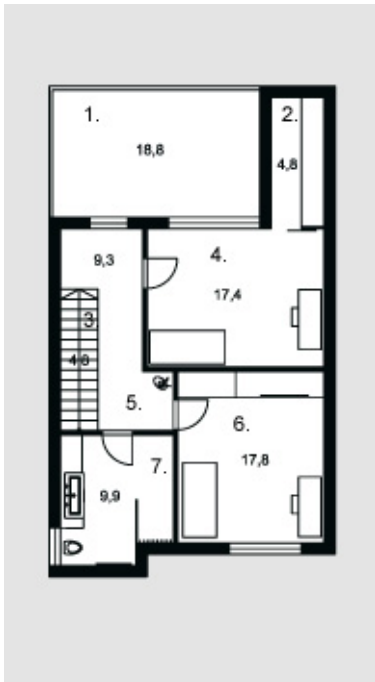

Armantas

Bendras plotas:

160 m²

Gyvenamas plotas:

84.7 m²

Pirmas aukštas

1. Tambūras	5.1 m ²
2. Katilinė	2.6 m ²
3. Sandėliukas	5.4 m ²
4. Sandėliukas	2.8 m ²
5. Virtuvė	8 m ²
6. Vonios kambarys	6.1 m ²
7. Kambarys	14.5 m ²
8. Svetainė	35 m ²
9. Garažas	16.5 m ²
Iš viso:	96 m ²

Armantas

Antras aukštas

1. Terasa	18,8 m ²
2. Drabužinė	4,8 m ²
3. Laiptinė	4 m ²
4. Kambarys	17,4 m ²
5. Koridorius	9,3 m ²
6. Kambarys	17,8 m ²
7. Vonios kambarys	9,9 m ²
Iš viso:	82 m ²