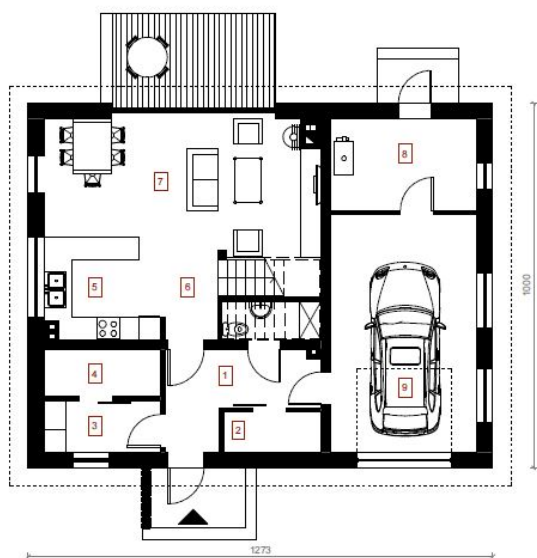

# Arminas

Bendras plotas:

156.53 m<sup>2</sup>

Gyvenamas plotas:

70.85 m<sup>2</sup>

## Pirmas aukštas

1. Tambūras	8.57 m <sup>2</sup>
2. Drabužinė	2.94 m <sup>2</sup>
3. Skalbykla	4.53 m <sup>2</sup>
4. Sandėlis	4.08 m <sup>2</sup>
5. Virtuvė	9.06 m <sup>2</sup>
6. Koridorius	6.75 m <sup>2</sup>
7. Svetainė + Valgomasis	26.13 m <sup>2</sup>
8. Katilinė	10.01 m <sup>2</sup>
9. Garažas	25.91 m <sup>2</sup>
Iš viso:	97.98 m <sup>2</sup>

## Antras aukštas

1. Koridorius	6.84 m <sup>2</sup>
2. Kambarys	14.22 m <sup>2</sup>
3. Drabužinė	6.67 m <sup>2</sup>
4. Vonios kambarys	9.38 m <sup>2</sup>
5. Kambarys	10.23 m <sup>2</sup>
6. Kambarys	11.21 m <sup>2</sup>
Iš viso:	58.55 m <sup>2</sup>