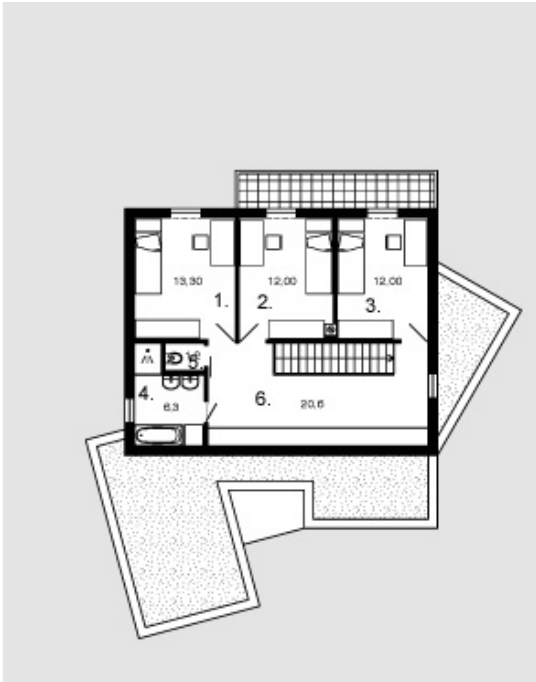

Arvilė

Bendras plotas:

178.4 m²

Gyvenamas plotas:

93 m²

Pirmas aukštas

1. Tambūras	6.4 m ²
2. Katilinė	2.4 m ²
3. Sandėliukas	2 m ²
4. Virtuvė	10.1 m ²
5. Valgomasis	11.4 m ²
6. Svetainė	30.8 m ²
7. Kambarys	13.5 m ²
8. Vonios kambarys	5.6 m ²
9. Holas	8.6 m ²
10. Garažas	21 m ²

Iš viso: 111.8 m²

Arvilė

Mansarda

1. Kambarys	13.3 m ²
2. Kambarys	12 m ²
3. Kambarys	12 m ²
4. Vonios kambarys	6.3 m ²
5. Tualetas	1.2 m ²
6. Holas	20.6 m ²
Iš viso:	65.4 m ²