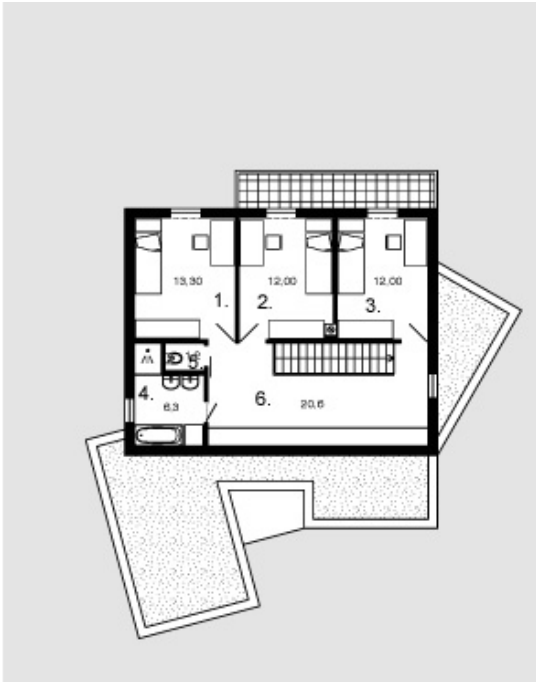

# Arvilė

Bendras plotas:

178.4 m<sup>2</sup>

Gyvenamas plotas:

93 m<sup>2</sup>

## Pirmas aukštas

1. Tambūras	6.4 m <sup>2</sup>
2. Katilinė	2.4 m <sup>2</sup>
3. Sandėliukas	2 m <sup>2</sup>
4. Virtuvė	10.1 m <sup>2</sup>
5. Valgomasis	11.4 m <sup>2</sup>
6. Svetainė	30.8 m <sup>2</sup>
7. Kambarys	13.5 m <sup>2</sup>
8. Vonios kambarys	5.6 m <sup>2</sup>
9. Holas	8.6 m <sup>2</sup>
10. Garažas	21 m <sup>2</sup>
Iš viso:	111.8 m <sup>2</sup>

## Mansarda

1. Kambarys	13.3 m <sup>2</sup>
2. Kambarys	12 m <sup>2</sup>
3. Kambarys	12 m <sup>2</sup>
4. Vonios kambarys	6.3 m <sup>2</sup>
5. Tualetas	1.2 m <sup>2</sup>
6. Holas	20.6 m <sup>2</sup>
Iš viso:	65.4 m <sup>2</sup>