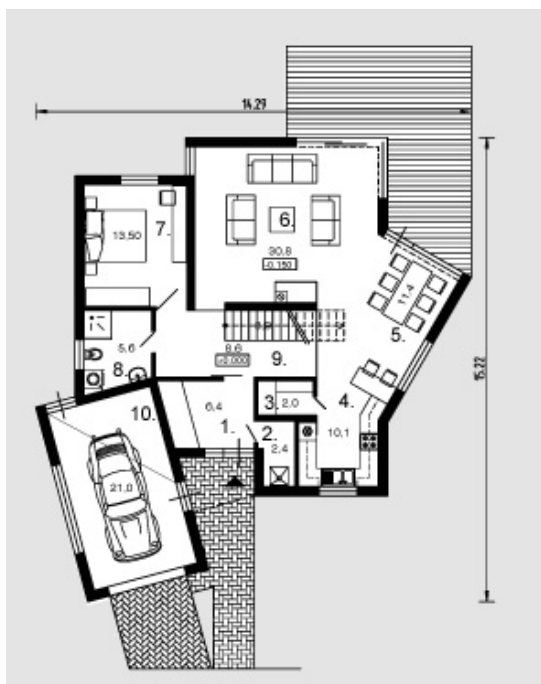

Arvilė

Bendras plotas:

178.4 m²

Gyvenamas plotas:

93 m²

Pirmas aukštas

1. Tambūras	6.4 m ²
2. Katilinė	2.4 m ²
3. Sandėliukas	2 m ²
4. Virtuvė	10.1 m ²
5. Valgomasis	11.4 m ²
6. Svetainė	30.8 m ²
7. Kambarys	13.5 m ²
8. Vonios kambarys	5.6 m ²
9. Holas	8.6 m ²
10. Garažas	21 m ²

Iš viso: 111.8 m²

Arvilė

Mansarda

1. Kambarys	13.3 m ²
2. Kambarys	12 m ²
3. Kambarys	12 m ²
4. Vonios kambarys	6.3 m ²
5. Tualetas	1.2 m ²
6. Holas	20.6 m ²
Iš viso:	65.4 m ²