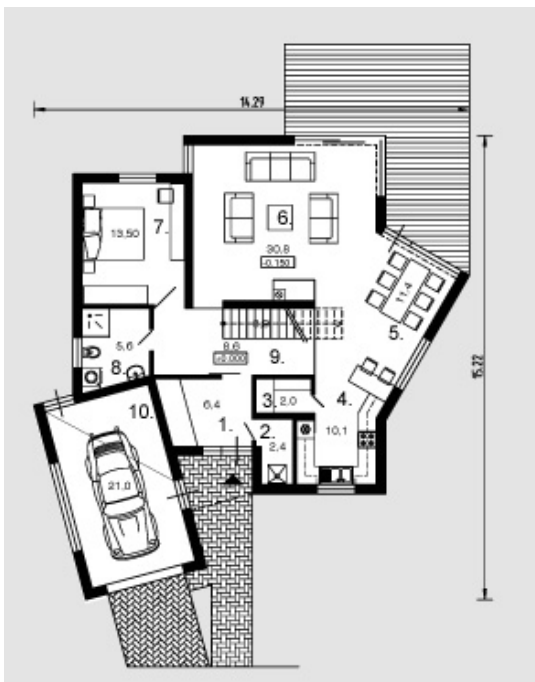

Arvilė

Bendras plotas:

178.4 m²

Gyvenamas plotas:

93 m²

Pirmas aukštas

1. Tambūras	6.4 m ²
2. Katilinė	2.4 m ²
3. Sandėliukas	2 m ²
4. Virtuvė	10.1 m ²
5. Valgomasis	11.4 m ²
6. Svetainė	30.8 m ²
7. Kambarys	13.5 m ²
8. Vonios kambarys	5.6 m ²
9. Holas	8.6 m ²
10. Garažas	21 m ²
Iš viso:	111.8 m ²

Arvilė

Mansarda

1. Kambarys	13.3 m ²
2. Kambarys	12 m ²
3. Kambarys	12 m ²
4. Vonios kambarys	6.3 m ²
5. Tualetas	1.2 m ²
6. Holas	20.6 m ²
Iš viso:	65.4 m ²