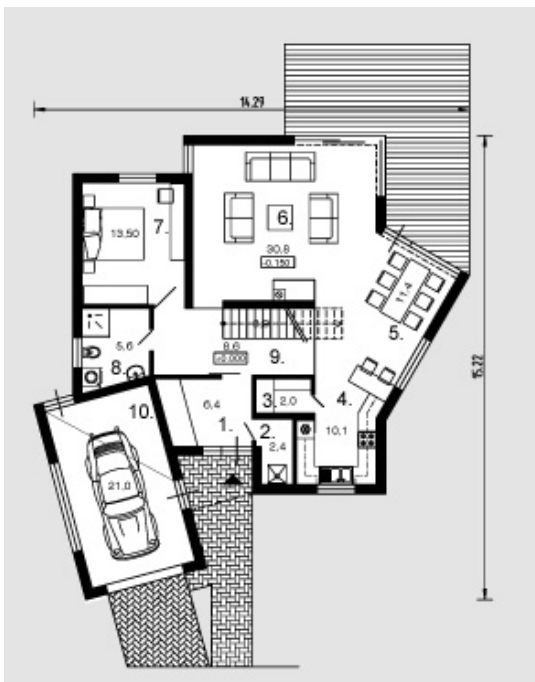

# Arvilė

Bendras plotas:

178.4 m<sup>2</sup>

Gyvenamas plotas:

93 m<sup>2</sup>

## Pirmas aukštas

1. Tambūras	6.4 m <sup>2</sup>
2. Katilinė	2.4 m <sup>2</sup>
3. Sandėliukas	2 m <sup>2</sup>
4. Virtuvė	10.1 m <sup>2</sup>
5. Valgomasis	11.4 m <sup>2</sup>
6. Svetainė	30.8 m <sup>2</sup>
7. Kambarys	13.5 m <sup>2</sup>
8. Vonios kambarys	5.6 m <sup>2</sup>
9. Holas	8.6 m <sup>2</sup>
10. Garažas	21 m <sup>2</sup>
Iš viso:	111.8 m <sup>2</sup>

## Mansarda

1. Kambarys	13.3 m <sup>2</sup>
2. Kambarys	12 m <sup>2</sup>
3. Kambarys	12 m <sup>2</sup>
4. Vonios kambarys	6.3 m <sup>2</sup>
5. Tualetas	1.2 m <sup>2</sup>
6. Holas	20.6 m <sup>2</sup>
Iš viso:	65.4 m <sup>2</sup>