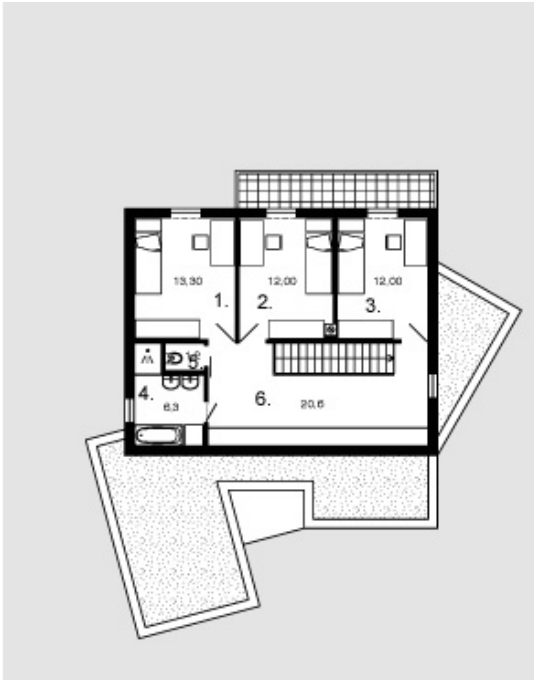

Arvilė

Bendras plotas:

178.4 m²

Gyvenamas plotas:

93 m²

Pirmas aukštas

1. Tambūras	6.4 m ²
2. Katilinė	2.4 m ²
3. Sandėliukas	2 m ²
4. Virtuvė	10.1 m ²
5. Valgomasis	11.4 m ²
6. Svetainė	30.8 m ²
7. Kambarys	13.5 m ²
8. Vonios kambarys	5.6 m ²
9. Holas	8.6 m ²
10. Garažas	21 m ²
Iš viso:	111.8 m ²

Arvilė

Mansarda

1. Kambarys	13.3 m ²
2. Kambarys	12 m ²
3. Kambarys	12 m ²
4. Vonios kambarys	6.3 m ²
5. Tualetas	1.2 m ²
6. Holas	20.6 m ²
Iš viso:	65.4 m ²