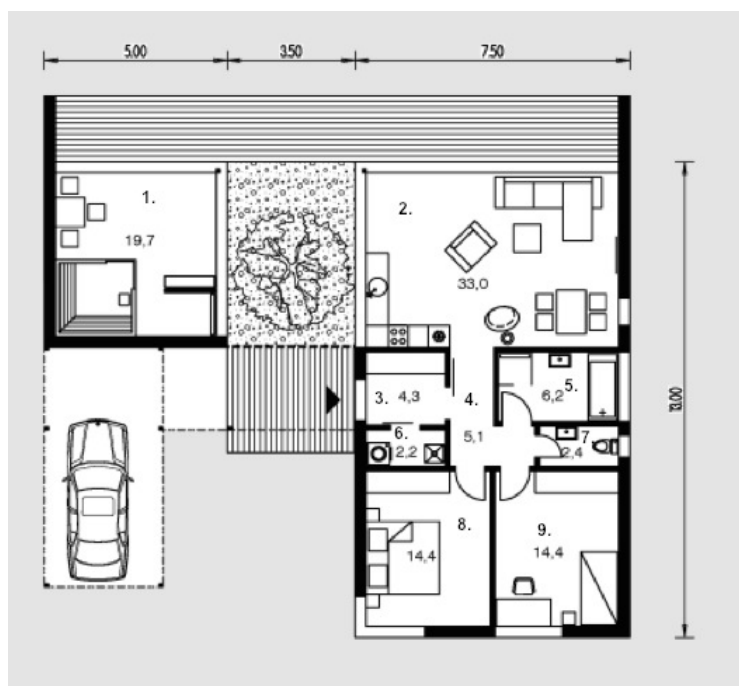

Astrida

Bendras plotas:

101.7 m²

Gyvenamas plotas:

61.8 m²

Pirmas aukštas

1. Pirtis	19.7 m ²
2. Virtuvė + Valgomasis + Svetainė	33 m ²
3. Tambūras	4.3 m ²
4. Koridorius	5.1 m ²
5. Vonios kambarys	6.2 m ²
6. Katilinė	2.2 m ²
7. Tualetas	2.4 m ²
8. Kambarys	14.4 m ²
9. Kambarys	14.4 m ²
Iš viso:	101.7 m ²