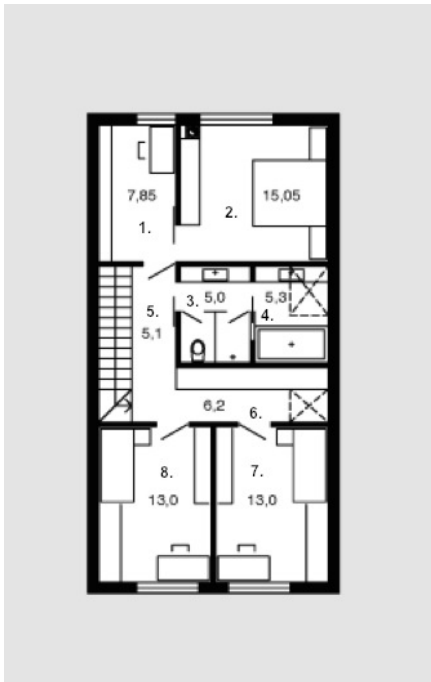

Atlanta

Bendras plotas:

145.5 m²

Gyvenamas plotas:

81.8 m²

Pirmas aukštas

1. Svetainė	32.9 m ²
2. Virtuvė + Valgomasis	9.45 m ²
3. Tualetas	1.6 m ²
4. Katilinė	1.9 m ²
5. Koridorius	8.65 m ²
6. Garažas	20.5 m ²

Iš viso: 75 m²

Atlanta

Mansarda

1. Darbo Kambarys	7.85 m ²
2. Kambarys	15.05 m ²
3. Tualetas	5 m ²
4. Vonios kambarys	5.3 m ²
5. Koridorius	5.1 m ²
6. Prieškambaris	6.2 m ²
7. Kambarys	13 m ²
8. Kambarys	13 m ²
Iš viso:	70.5 m ²