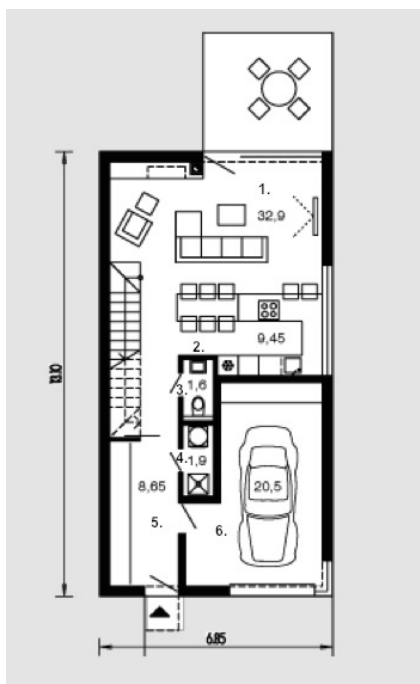

Atlanta

Bendras plotas:

145.5 m²

Gyvenamas plotas:

81.8 m²

Pirmas aukštas

1. Svetainė	32.9 m ²
2. Virtuvė + Valgomasis	9.45 m ²
3. Tualetas	1.6 m ²
4. Katilinė	1.9 m ²
5. Koridorius	8.65 m ²
6. Garažas	20.5 m ²

Iš viso: 75 m²

Atlanta

Mansarda

1. Darbo Kambarys	7.85 m ²
2. Kambarys	15.05 m ²
3. Tualetas	5 m ²
4. Vonios kambarys	5.3 m ²
5. Koridorius	5.1 m ²
6. Prieškambaris	6.2 m ²
7. Kambarys	13 m ²
8. Kambarys	13 m ²
Iš viso:	70.5 m ²