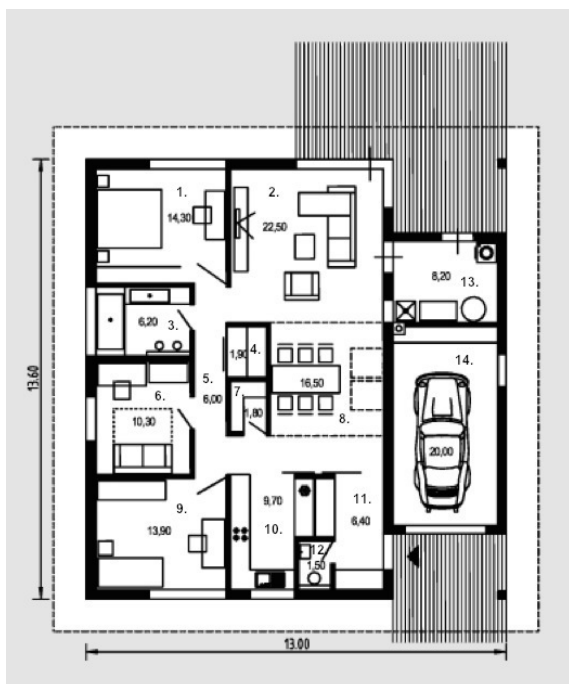

# Bazilijus

Bendras plotas:

142.2 m<sup>2</sup>

Gyvenamas plotas:

57.5 m<sup>2</sup>

## Pirmas aukštas

|                    |                     |
|--------------------|---------------------|
| 1. Kambarys        | 14.3 m <sup>2</sup> |
| 2. Svetainė        | 22.5 m <sup>2</sup> |
| 3. Vonios kambarys | 6.2 m <sup>2</sup>  |
| 4. Sandėliukas     | 1.9 m <sup>2</sup>  |
| 5. Koridorius      | 6 m <sup>2</sup>    |
| 6. Kambarys        | 10.3 m <sup>2</sup> |
| 7. Sandėliukas     | 1.8 m <sup>2</sup>  |
| 8. Valgomasis      | 16.5 m <sup>2</sup> |
| 9. Kambarys        | 13.9 m <sup>2</sup> |
| 10. Virtuvė        | 9.7 m <sup>2</sup>  |
| 11. Tambūras       | 6.4 m <sup>2</sup>  |
| 12. Tualetas       | 1.5 m <sup>2</sup>  |
| 13. Katilinė       | 8.2 m <sup>2</sup>  |
| 14. Garažas        | 22 m <sup>2</sup>   |

Iš viso: 141.2 m<sup>2</sup>