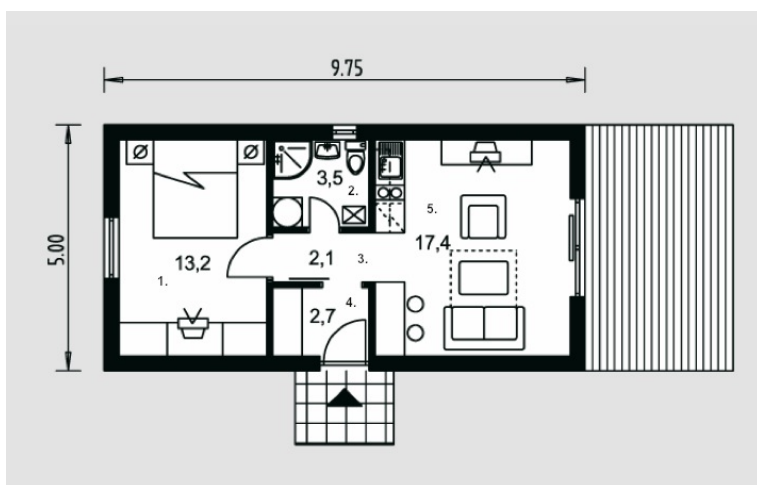

Bonas

Bendras plotas:

38.9 m²

Gyvenamas plotas:

30.6 m²

Pirmas aukštas

1. Kambarys	13.2 m ²
2. Vonios kambarys	3.5 m ²
3. Koridorius	2.1 m ²
4. Tambūras	2.7 m ²
5. Svetainė + Valgomasis + Virtuvė	17.4 m ²
Iš viso:	38.9 m ²