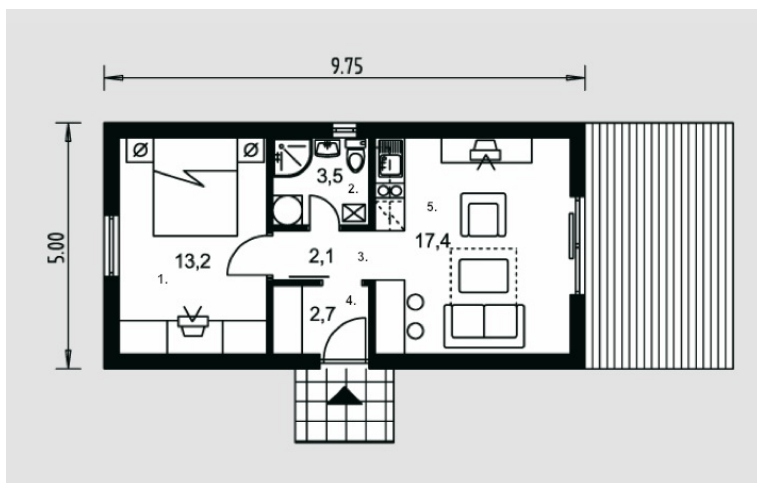

# Bonas

Bendras plotas:

38.9 m<sup>2</sup>

Gyvenamas plotas:

30.6 m<sup>2</sup>

## Pirmas aukštas

1. Kambarys	13.2 m <sup>2</sup>
2. Vonios kambarys	3.5 m <sup>2</sup>
3. Koridorius	2.1 m <sup>2</sup>
4. Tambūras	2.7 m <sup>2</sup>
5. Svetainė + Valgomasis + Virtuvė	17.4 m <sup>2</sup>
Iš viso:	38.9 m <sup>2</sup>