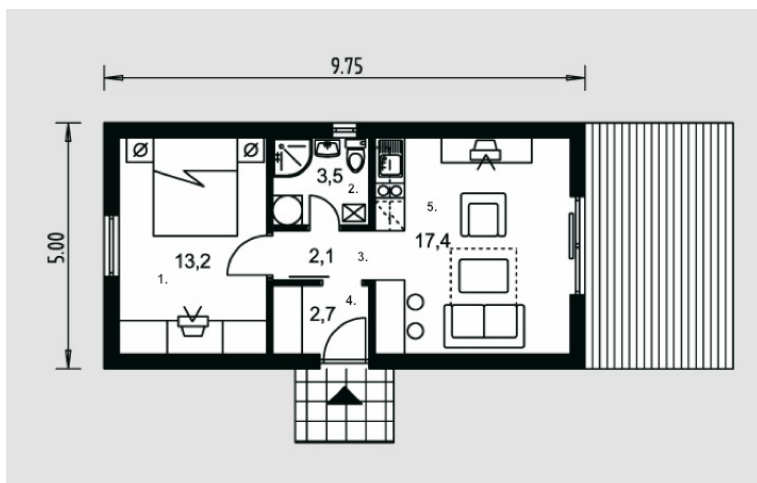

Bonas

Bendras plotas:

38.9 m²

Gyvenamas plotas:

30.6 m²

Pirmas aukštas

1. Kambarys	13.2 m ²
2. Vonios kambarys	3.5 m ²
3. Koridorius	2.1 m ²
4. Tambūras	2.7 m ²
5. Svetainė + Valgomasis + Virtuvė	17.4 m ²
Iš viso:	38.9 m²