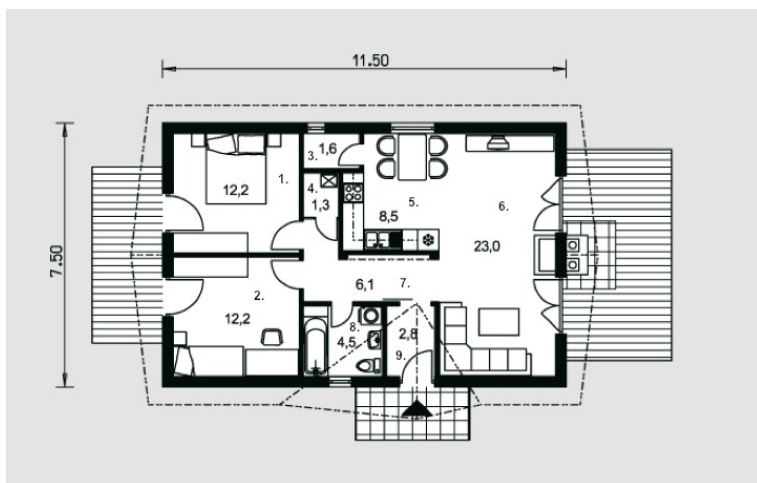

# Butautas

Bendras plotas:

69.4 m<sup>2</sup>

Gyvenamas plotas:

47.4 m<sup>2</sup>

## Pirmas aukštas

1. Kambarys	12.2 m <sup>2</sup>
2. Kambarys	12.2 m <sup>2</sup>
3. Sandėliukas	1.6 m <sup>2</sup>
4. Katilinė	1.3 m <sup>2</sup>
5. Valgomasis + Virtuvė	8.5 m <sup>2</sup>
6. Svetainė	23.0 m <sup>2</sup>
7. Koridorius	6.1 m <sup>2</sup>
8. Vonios kambarys	4.5 m <sup>2</sup>
9. Tambūras	2.8 m <sup>2</sup>

Iš viso: 72.2 m<sup>2</sup>