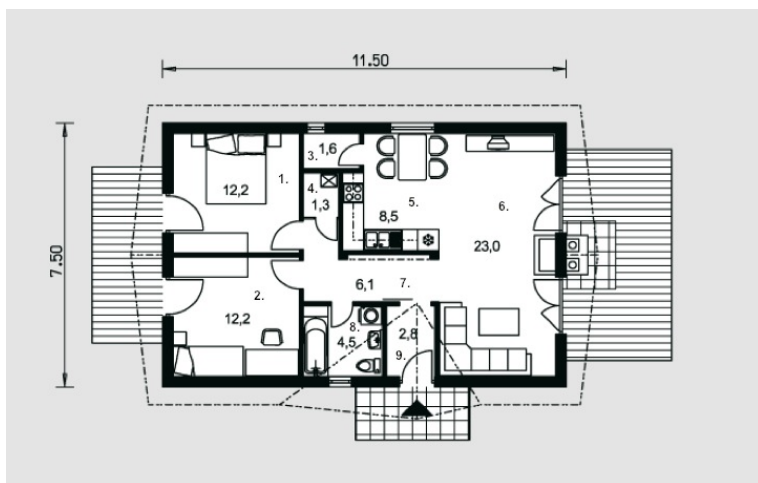

Butautas

Bendras plotas:

69.4 m²

Gyvenamas plotas:

47.4 m²

Pirmas aukštas

| | |
|-------------------------|---------------------|
| 1. Kambarys | 12.2 m ² |
| 2. Kambarys | 12.2 m ² |
| 3. Sandėliukas | 1.6 m ² |
| 4. Katilinė | 1.3 m ² |
| 5. Valgomasis + Virtuvė | 8.5 m ² |
| 6. Svetainė | 23.0 m ² |
| 7. Koridorius | 6.1 m ² |
| 8. Vonios kambarys | 4.5 m ² |
| 9. Tambūras | 2.8 m ² |

Iš viso: 72.2 m²