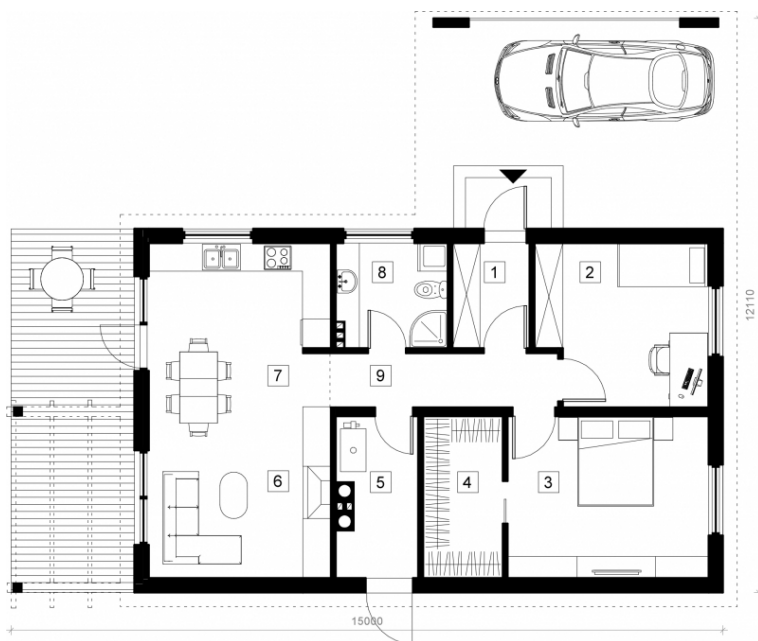

Dalius

Bendras plotas:

80 m²

Gyvenamas plotas:

54.01 m²

Pirmas aukštas

1. Tambūras	3.61 m ²
2. Kambarys	12 m ²
3. Kambarys	14.5 m ²
4. Drabužinė	5.75 m ²
5. Katilinė	5.87 m ²
6. Svetainė	13.22 m ²
7. Virtuvė/ Valgomasis	14.29 m ²
8. Vonia/ WC	5.24 m ²
9. Koridorius	5.53 m ²
Iš viso:	80.01 m²