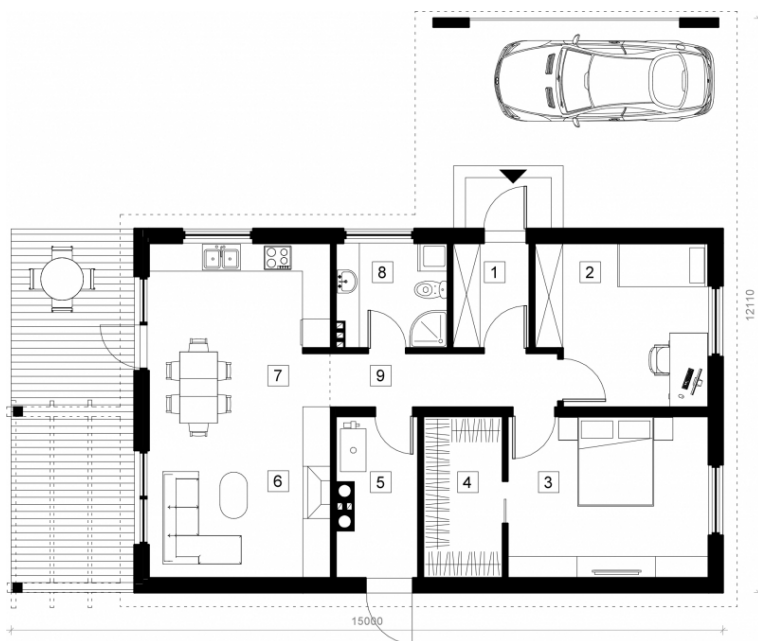

# Dalius

Bendras plotas:

80 m<sup>2</sup>

Gyvenamas plotas:

54.01 m<sup>2</sup>

## Pirmas aukštas

1. Tambūras	3.61 m <sup>2</sup>
2. Kambarys	12 m <sup>2</sup>
3. Kambarys	14.5 m <sup>2</sup>
4. Drabužinė	5.75 m <sup>2</sup>
5. Katilinė	5.87 m <sup>2</sup>
6. Svetainė	13.22 m <sup>2</sup>
7. Virtuvė/ Valgomasis	14.29 m <sup>2</sup>
8. Vonia/ WC	5.24 m <sup>2</sup>
9. Koridorius	5.53 m <sup>2</sup>
<b>Iš viso:</b>	<b>80.01 m<sup>2</sup></b>