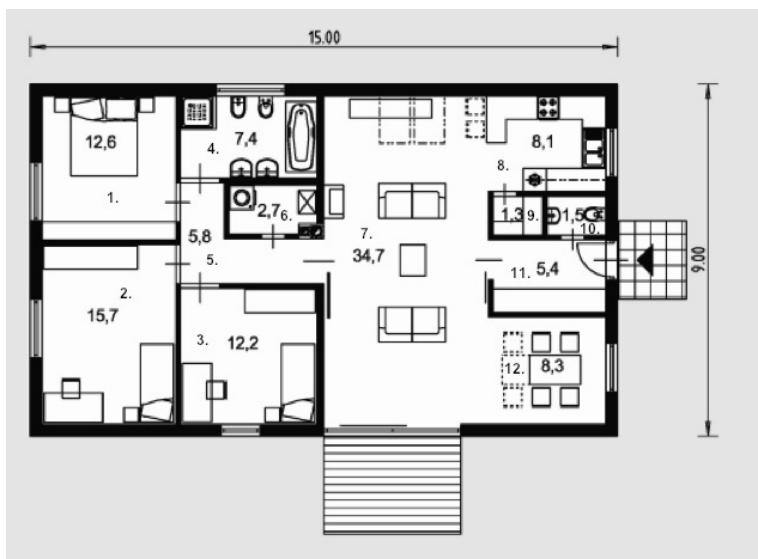

# Deimena

Bendras plotas:

115.7 m<sup>2</sup>

Gyvenamas plotas:

83.5 m<sup>2</sup>

## Pirmas aukštas

1. Kambarys	12.6 m <sup>2</sup>
2. Kambarys	15.7 m <sup>2</sup>
3. Kambarys	12.2 m <sup>2</sup>
4. Vonios kambarys	7.4 m <sup>2</sup>
5. Koridorius	5.8 m <sup>2</sup>
6. Katilinė	2.7 m <sup>2</sup>
7. Svetainė	34.7 m <sup>2</sup>
8. Virtuvė	8.1 m <sup>2</sup>
9. Sandėliukas	1.3 m <sup>2</sup>
10. Tualetas	1.5 m <sup>2</sup>
11. Tambūras	5.4 m <sup>2</sup>
12. Valgomasis	8.3 m <sup>2</sup>

Iš viso: 115.7 m<sup>2</sup>