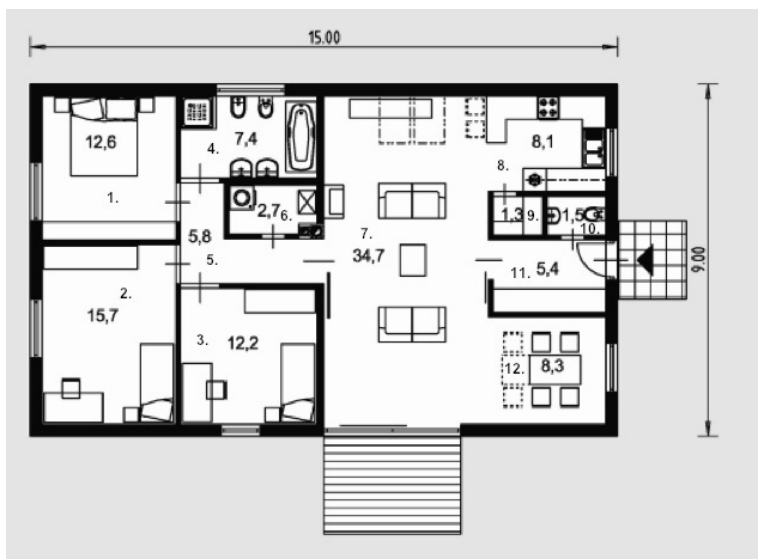

Deimena

Bendras plotas:

115.7 m²

Gyvenamas plotas:

83.5 m²

Pirmas aukštas

1. Kambarys	12.6 m ²
2. Kambarys	15.7 m ²
3. Kambarys	12.2 m ²
4. Vonios kambarys	7.4 m ²
5. Koridorius	5.8 m ²
6. Katilinė	2.7 m ²
7. Svetainė	34.7 m ²
8. Virtuvė	8.1 m ²
9. Sandėliukas	1.3 m ²
10. Tualetas	1.5 m ²
11. Tambūras	5.4 m ²
12. Valgomasis	8.3 m ²

Iš viso: 115.7 m²