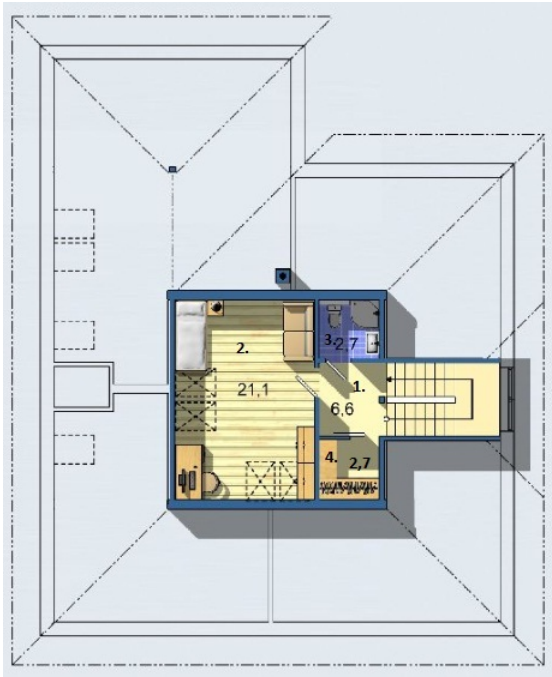

Gama

Bendras plotas:

198.9 m²

Gyvenamas plotas:

101.8 m²

Pirmas aukštas

1. Prieangis	6.8 m ²
2. Koridorius	9.8 m ²
3. Katilinė	2 m ²
4. Virtuvė	10.3 m ²
5. Sandėliukas/Šaldiklis	1.9 m ²
6. Svetainė + Valgomasis	45.5 m ²
7. Kambarys	16.5 m ²
8. Kambarys	18.7 m ²
9. Vonios kambarys	7.4 m ²
10. Laiptinė	3.5 m ²
11. Laiptinė	6.6 m ²
12. Garažas	36.8 m ²

Iš viso: 165.8 m²

Gama

Mansarda

1. Koridorius	6.6 m ²
2. Kambarys	21.1 m ²
3. Vonios kambarys	2.7 m ²
4. Drabužinė	2.7 m ²
Iš viso:	33.1 m ²