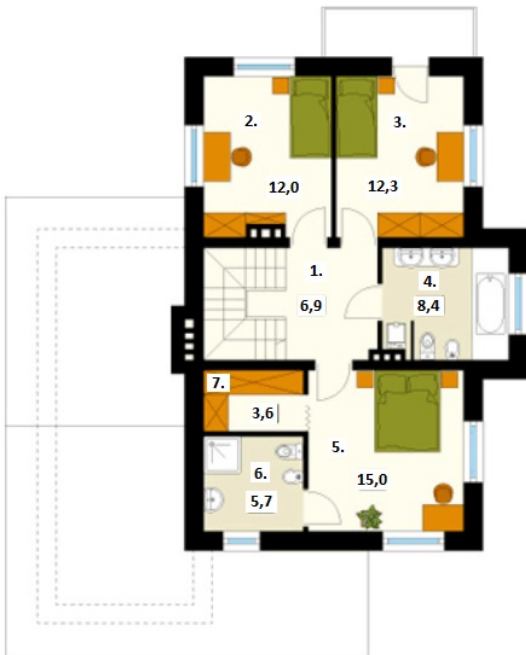

Rojus

Bendras plotas:

159.7 m²

Gyvenamas plotas:

74.8 m²

Pirmas aukštas

1. Prieangis-Rūbinė	6.1 m ²
2. Koridorius + Laiptinė	13.6 m ²
3. Vonios kambarys	3.3 m ²
4. Svetainė + Valgomasis	25.8 m ²
5. Virtuvė	9.7 m ²
6. Kambarys	9.7 m ²
7. Katilinė	8.8 m ²
8. Garažas	18.8 m ²

Iš viso: 95.8 m²

Rojus

Antras aukštas

1. Koridorius + Laiptinė	6.9 m ²
2. Kambarys	12 m ²
3. Kambarys	12.3 m ²
4. Vonios kambarys	8.4 m ²
5. Kambarys	15 m ²
6. Vonios kambarys	5.7 m ²
7. Drabužinė	3.6 m ²
Iš viso:	63.9 m ²