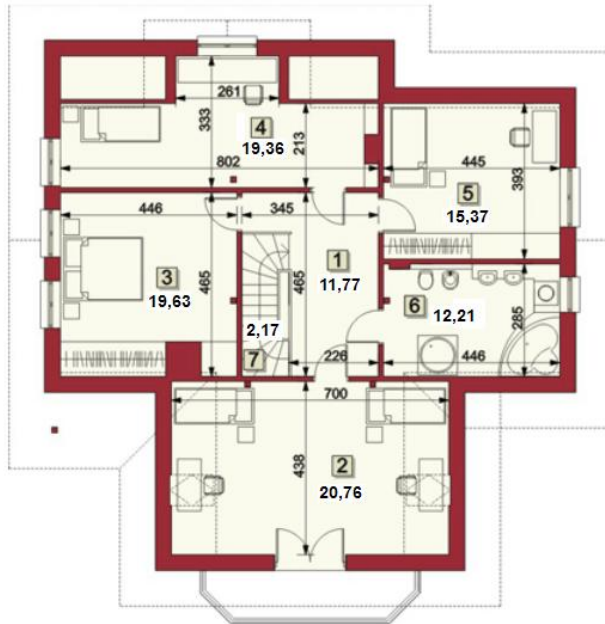

# Tomas

Bendras plotas:

213.92 m<sup>2</sup>

Gyvenamas plotas:

116.03 m<sup>2</sup>

## Pirmas aukštas

1. Prieangis	4.75 m <sup>2</sup>
2. Holas + Laiptinė	15.56 m <sup>2</sup>
3. Svetainė + Valgomasis	29.75 m <sup>2</sup>
4. Kabinetas	11.16 m <sup>2</sup>
5. Virtuvė	11.16 m <sup>2</sup>
6. Sandėliukas	3.62 m <sup>2</sup>
7. Vonios kambarys	2.59 m <sup>2</sup>
8. Katilinė	8.11 m <sup>2</sup>
9. Garažas	25.95 m <sup>2</sup>

## Mansarda

1. Hologs	11.77 m <sup>2</sup>
2. Kambarys	20.76 m <sup>2</sup>
3. Kambarys	19.63 m <sup>2</sup>
4. Kambarys	19.36 m <sup>2</sup>
5. Kambarys	15.37 m <sup>2</sup>
6. Vonios kambarys	12.21 m <sup>2</sup>
7. Laiptinė	2.17 m <sup>2</sup>