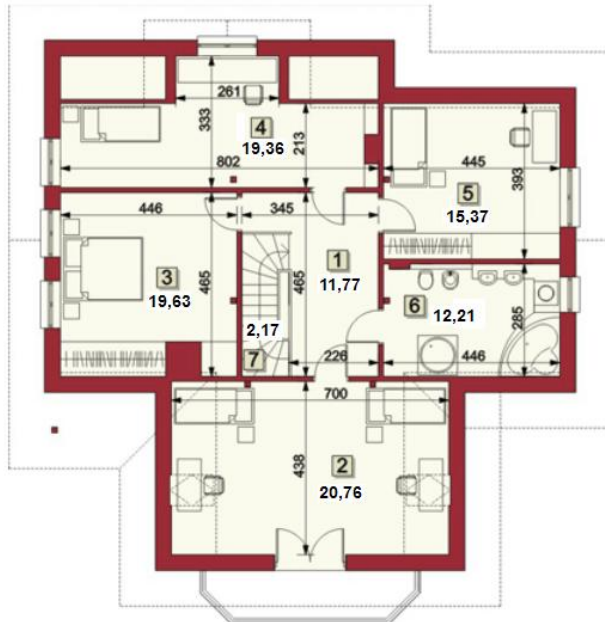

Tomas

Bendras plotas:

213.92 m²

Gyvenamas plotas:

116.03 m²

Pirmas aukštas

1. Prieangis	4.75 m ²
2. Holas + Laiptinė	15.56 m ²
3. Svetainė + Valgomasis	29.75 m ²
4. Kabinetas	11.16 m ²
5. Virtuvė	11.16 m ²
6. Sandėliukas	3.62 m ²
7. Vonios kambarys	2.59 m ²
8. Katilinė	8.11 m ²
9. Garažas	25.95 m ²

Iš viso: 112.65 m²

Tomas

Mansarda

1. Hologs	11.77 m ²
2. Kambarys	20.76 m ²
3. Kambarys	19.63 m ²
4. Kambarys	19.36 m ²
5. Kambarys	15.37 m ²
6. Vonios kambarys	12.21 m ²
7. Laiptinė	2.17 m ²

Iš viso: 101.27 m²