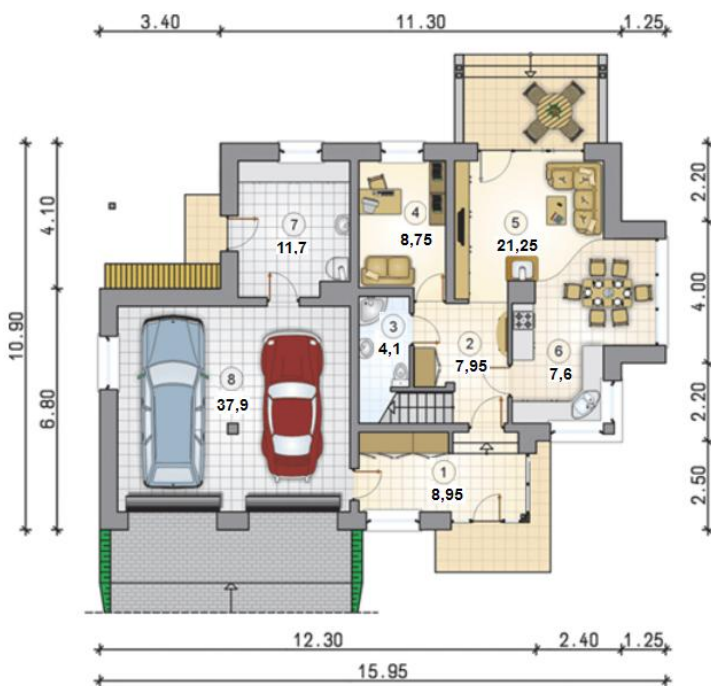

Rasa

Bendras plotas:

176.65 m²

Gyvenamas plotas:

72.25 m²

Pirmas aukštas

1. Prieangis	8.95 m ²
2. Holas	7.95 m ²
3. Vonios kambarys	4.1 m ²
4. Kambarys	8.75 m ²
5. Svetainė	21.25 m ²
6. Virtuvė + Valgomasis	7.6 m ²
7. Katilinė	11.7 m ²
8. Garažas	37.9 m ²

Iš viso: 108.2 m²

Antras aukštas

1. Holas	9.7 m ²
2. Kambarys	12.05 m ²
3. Vonios kambarys	11.1 m ²
4. Drabužinė	5.4 m ²
5. Kambarys	15.1 m ²
6. Kambarys	15.1 m ²

Iš viso: 68.45 m²