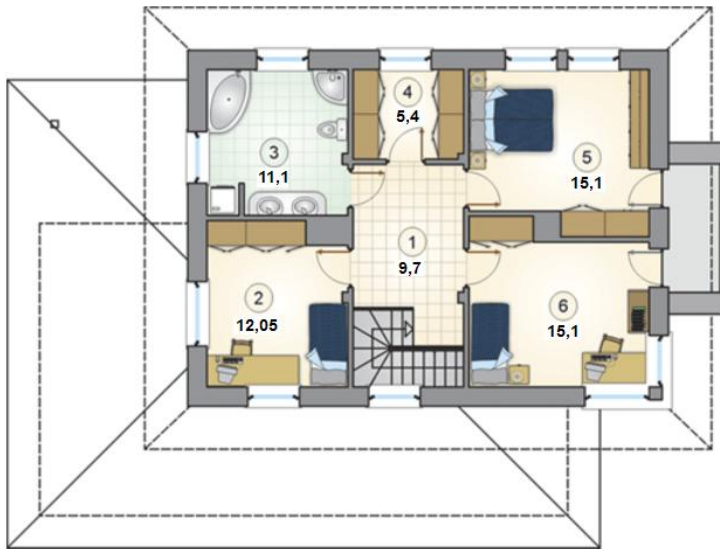

Rasa

Bendras plotas:

176.65 m²

Gyvenamas plotas:

72.25 m²

Pirmas aukštas

1. Prieangis	8.95 m ²
2. Holas	7.95 m ²
3. Vonios kambarys	4.1 m ²
4. Kambarys	8.75 m ²
5. Svetainė	21.25 m ²
6. Virtuvė + Valgomasis	7.6 m ²
7. Katilinė	11.7 m ²
8. Garažas	37.9 m ²

Iš viso: 108.2 m²

Rasa

Antras aukštas

1. Holas	9.7 m ²
2. Kambarys	12.05 m ²
3. Vonios kambarys	11.1 m ²
4. Drabužinė	5.4 m ²
5. Kambarys	15.1 m ²
6. Kambarys	15.1 m ²

Iš viso: 68.45 m²