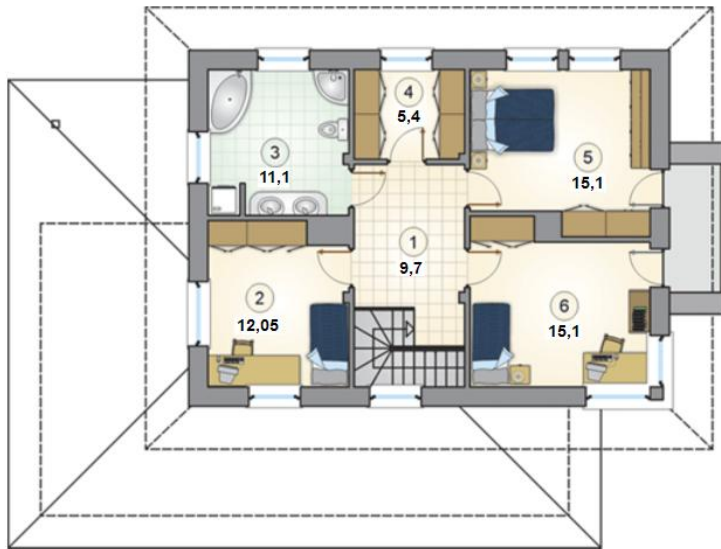

Rasa

Bendras plotas:

176.65 m²

Gyvenamas plotas:

72.25 m²

Pirmas aukštas

1. Prieangis	8.95 m ²
2. Holas	7.95 m ²
3. Vonios kambarys	4.1 m ²
4. Kambarys	8.75 m ²
5. Svetainė	21.25 m ²
6. Virtuvė + Valgomasis	7.6 m ²
7. Katilinė	11.7 m ²
8. Garažas	37.9 m ²

Iš viso: 108.2 m²

Antras aukštas

1. Holas	9.7 m ²
2. Kambarys	12.05 m ²
3. Vonios kambarys	11.1 m ²
4. Drabužinė	5.4 m ²
5. Kambarys	15.1 m ²
6. Kambarys	15.1 m ²

Iš viso: 68.45 m²