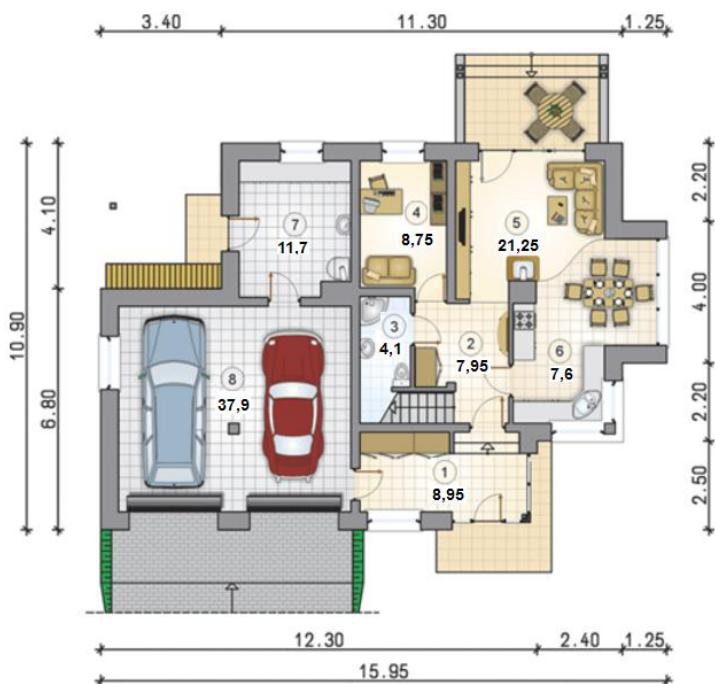

Rasa

Bendras plotas:

176.65 m²

Gyvenamas plotas:

72.25 m²

Pirmas aukštas

1. Prieangis	8.95 m ²
2. Holas	7.95 m ²
3. Vonios kambarys	4.1 m ²
4. Kambarys	8.75 m ²
5. Svetainė	21.25 m ²
6. Virtuvė + Valgomasis	7.6 m ²
7. Katilinė	11.7 m ²
8. Garažas	37.9 m ²

Iš viso: 108.2 m²

Rasa

Antras aukštas

1. Holas	9.7 m ²
2. Kambarys	12.05 m ²
3. Vonios kambarys	11.1 m ²
4. Drabužinė	5.4 m ²
5. Kambarys	15.1 m ²
6. Kambarys	15.1 m ²

Iš viso: 68.45 m²