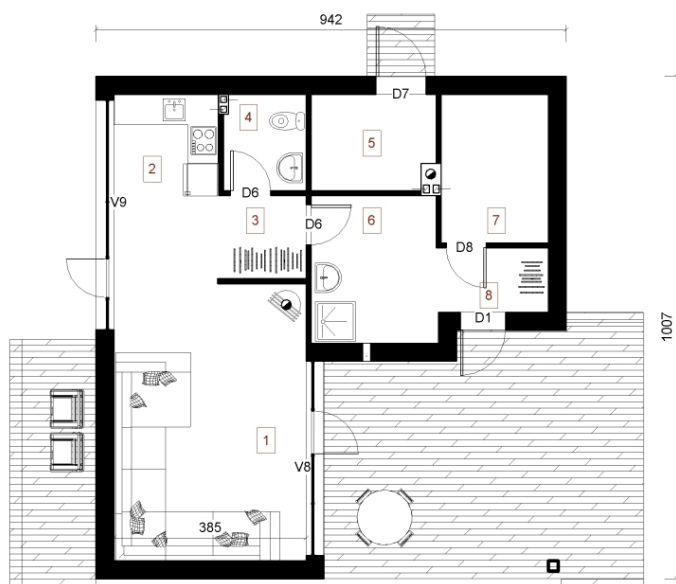

Digna

Bendras plotas:

57.94 m²

Gyvenamas plotas:

30.43 m²

Aukšto planas

1. Poilsio kambarys	25.92 m ²
2. Virtuvė	4.51 m ²
3. Drabužinė	2.95 m ²
4. WC	3.16 m ²
5. Katilinė	4.67 m ²
6. Prausykla	7.5 m ²
7. Pirtis	6.38 m ²
8. Priešpirtis	2.85 m ²
Iš viso:	57.94 m²