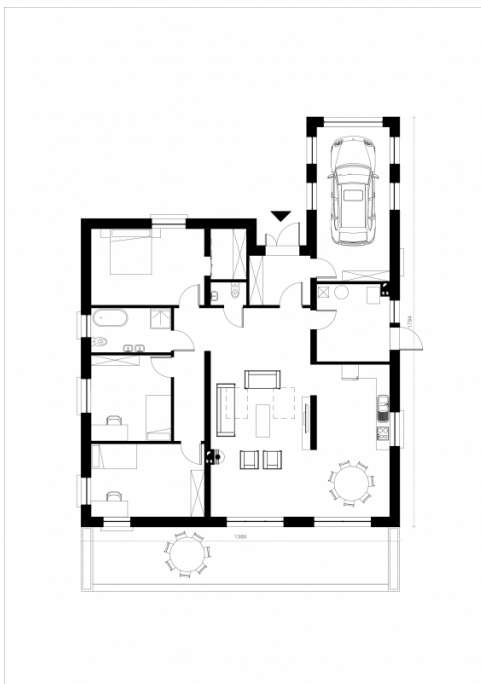

Donatas

Bendras plotas:

167.06 m²

Gyvenamas plotas:

109.1 m²

Pirmo aukšto planas

1. Tambūras	5.86 m ²
2. Drabužinė	3.52 m ²
3. WC	1.61 m ²
4. Miegamasis	16.58 m ²
5. Vonios kambarys	6.86 m ²
6. Koridorius	7.86 m ²
7. Kambarys	13.16 m ²
8. Kambarys	15.84 m ²
9. Svetainė	41.77 m ²
10. Virtuvė	21.75 m ²
11. Katilinė	10.66 m ²
12. Garažas	21.57 m ²

Iš viso: 167.04 m²