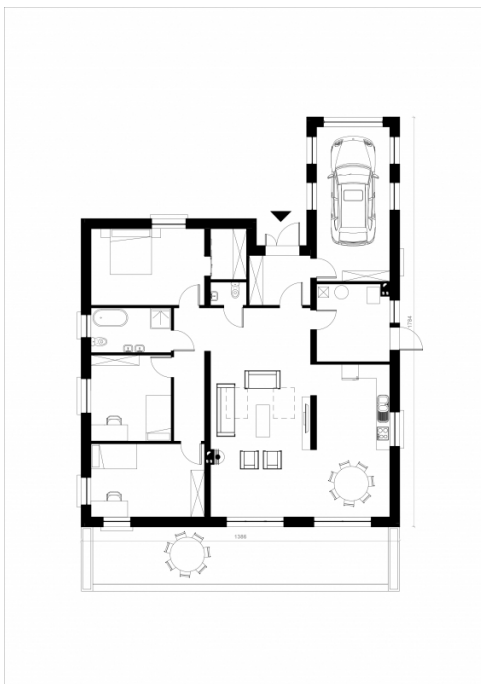

# Donatas

Bendras plotas:

167.06 m<sup>2</sup>

Gyvenamas plotas:

109.1 m<sup>2</sup>

## Pirmo aukšto planas

1. Tambūras	5.86 m <sup>2</sup>
2. Drabužinė	3.52 m <sup>2</sup>
3. WC	1.61 m <sup>2</sup>
4. Miegamasis	16.58 m <sup>2</sup>
5. Vonios kambarys	6.86 m <sup>2</sup>
6. Koridorius	7.86 m <sup>2</sup>
7. Kambarys	13.16 m <sup>2</sup>
8. Kambarys	15.84 m <sup>2</sup>
9. Svetainė	41.77 m <sup>2</sup>
10. Virtuvė	21.75 m <sup>2</sup>
11. Katilinė	10.66 m <sup>2</sup>
12. Garažas	21.57 m <sup>2</sup>

Iš viso: 167.04 m<sup>2</sup>