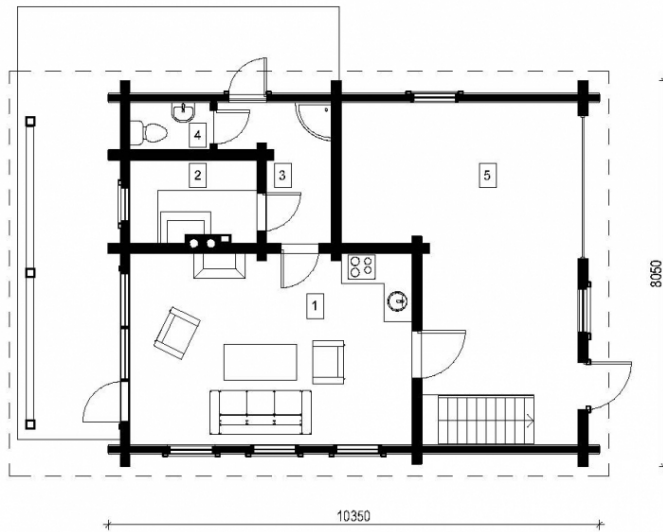

# Dora

Bendras plotas:

68.19 m<sup>2</sup>

Gyvenamas plotas:

38.19 m<sup>2</sup>

## Rūšio planas

1. Rūšio patalpa	10.03 m <sup>2</sup>
2. Rūšio patalpa	24.03 m <sup>2</sup>
Iš viso:	34.06 m <sup>2</sup>

## Pirmo aukšto planas

1. Poilsio kambarys	25.15 m <sup>2</sup>
2. Pirtis	5.04 m <sup>2</sup>
3. Priešpirtis	5.89 m <sup>2</sup>
4. WC	2.12 m <sup>2</sup>
5. Sandėliukas/Garažas	27.73 m <sup>2</sup>
Iš viso:	65.93 m <sup>2</sup>