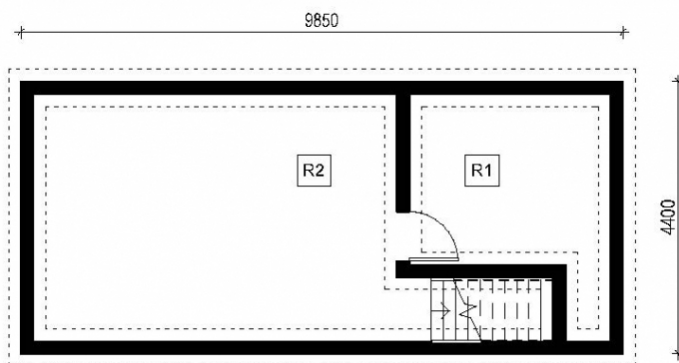

# Dora

Bendras plotas:

68.19 m<sup>2</sup>

Gyvenamas plotas:

38.19 m<sup>2</sup>

## Rūšio planas

1. Rūšio patalpa	10.03 m <sup>2</sup>
2. Rūšio patalpa	24.03 m <sup>2</sup>
Iš viso:	34.06 m <sup>2</sup>

## Pirmo aukšto planas

1. Poilsio kambarys	25.15 m <sup>2</sup>
2. Pirtis	5.04 m <sup>2</sup>
3. Priešpirtis	5.89 m <sup>2</sup>
4. WC	2.12 m <sup>2</sup>
5. Sandėliukas/Garažas	27.73 m <sup>2</sup>
Iš viso:	65.93 m <sup>2</sup>