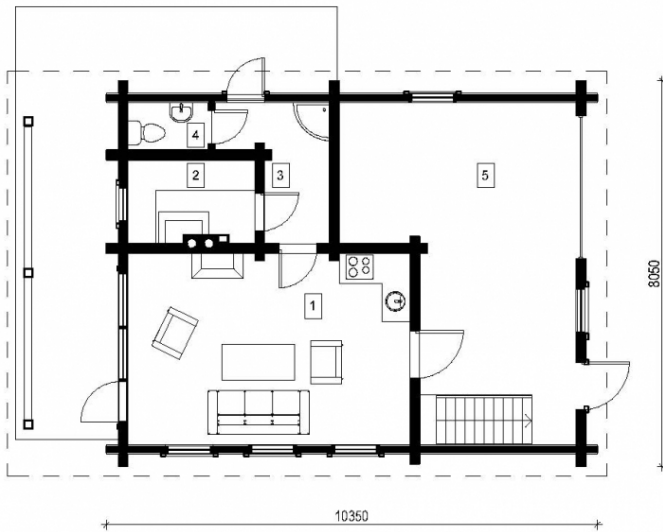

# Dora

Bendras plotas:

68.19 m<sup>2</sup>

Gyvenamas plotas:

38.19 m<sup>2</sup>

## Rūšio planas

1. Rūšio patalpa	10.03 m <sup>2</sup>
2. Rūšio patalpa	24.03 m <sup>2</sup>
Iš viso:	34.06 m <sup>2</sup>

## Pirmo aukšto planas

1. Poilsio kambarys	25.15 m <sup>2</sup>
2. Pirtis	5.04 m <sup>2</sup>
3. Priešpirtis	5.89 m <sup>2</sup>
4. WC	2.12 m <sup>2</sup>
5. Sandėliukas/Garažas	27.73 m <sup>2</sup>
Iš viso:	65.93 m <sup>2</sup>