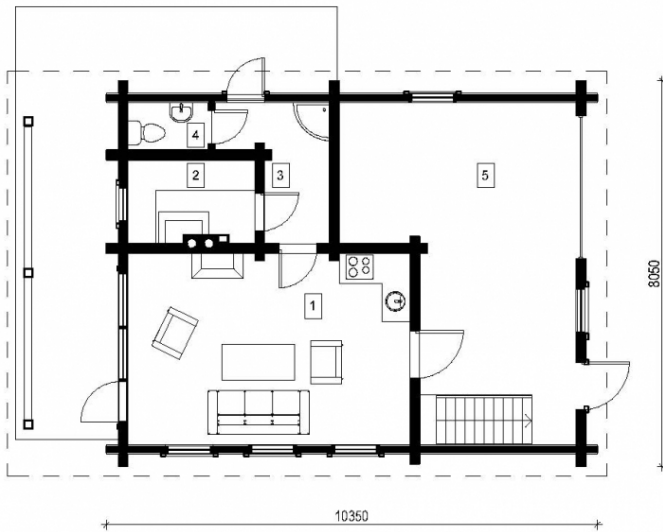

Dora

Bendras plotas:

68.19 m²

Gyvenamas plotas:

38.19 m²

Rūsio planas

1. Rūsio patalpa	10.03 m ²
2. Rūsio patalpa	24.03 m ²
Iš viso:	34.06 m ²

Pirmo aukšto planas

1. Poilsio kambarys	25.15 m ²
2. Pirtis	5.04 m ²
3. Priešpirtis	5.89 m ²
4. WC	2.12 m ²
5. Sandėliukas/Garažas	27.73 m ²
Iš viso:	65.93 m ²