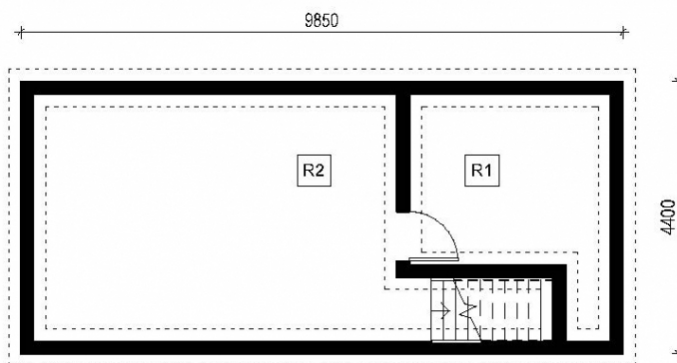

Dora

Bendras plotas:

68.19 m²

Gyvenamas plotas:

38.19 m²

Rūsio planas

1. Rūsio patalpa	10.03 m ²
2. Rūsio patalpa	24.03 m ²
Iš viso:	34.06 m ²

Pirmo aukšto planas

1. Poilsio kambarys	25.15 m ²
2. Pirtis	5.04 m ²
3. Priešpirtis	5.89 m ²
4. WC	2.12 m ²
5. Sandėliukas/Garažas	27.73 m ²
Iš viso:	65.93 m ²