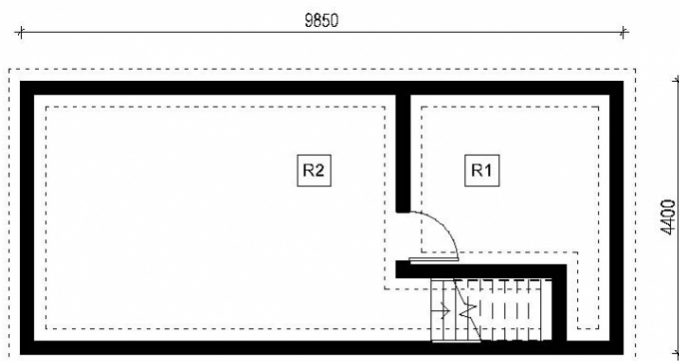

Dora

Bendras plotas:

68.19 m²

Gyvenamas plotas:

38.19 m²

Rūsio planas

1. Rūsio patalpa	10.03 m ²
2. Rūsio patalpa	24.03 m ²
Iš viso:	34.06 m ²

Pirmo aukšto planas

1. Poilsio kambarys	25.15 m ²
2. Pirtis	5.04 m ²
3. Priešpirtis	5.89 m ²
4. WC	2.12 m ²
5. Sandėliukas/Garažas	27.73 m ²
Iš viso:	65.93 m ²