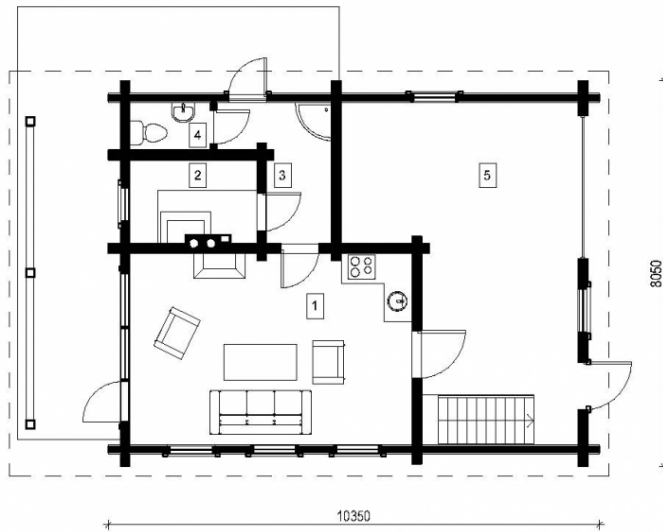

Dora

Bendras plotas:

68.19 m²

Gyvenamas plotas:

38.19 m²

Rūsio planas

1. Rūsio patalpa	10.03 m ²
2. Rūsio patalpa	24.03 m ²
Iš viso:	34.06 m ²

Pirmo aukšto planas

1. Poilsio kambarys	25.15 m ²
2. Pirtis	5.04 m ²
3. Priešpirtis	5.89 m ²
4. WC	2.12 m ²
5. Sandėliukas/Garažas	27.73 m ²
Iš viso:	65.93 m ²