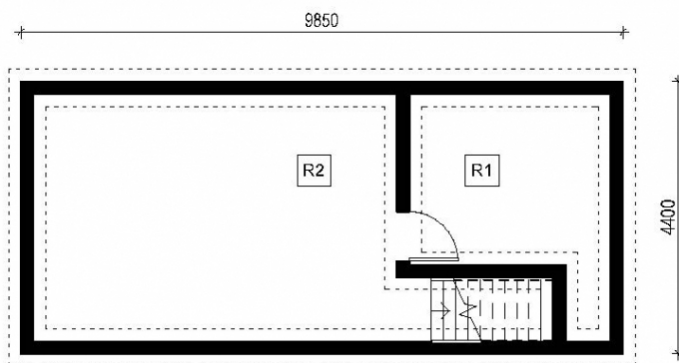

Dora

Bendras plotas:

68.19 m²

Gyvenamas plotas:

38.19 m²

Rūsio planas

1. Rūsio patalpa	10.03 m ²
2. Rūsio patalpa	24.03 m ²
Iš viso:	34.06 m ²

Pirmo aukšto planas

1. Poilsio kambarys	25.15 m ²
2. Pirtis	5.04 m ²
3. Priešpirtis	5.89 m ²
4. WC	2.12 m ²
5. Sandėliukas/Garažas	27.73 m ²
Iš viso:	65.93 m ²