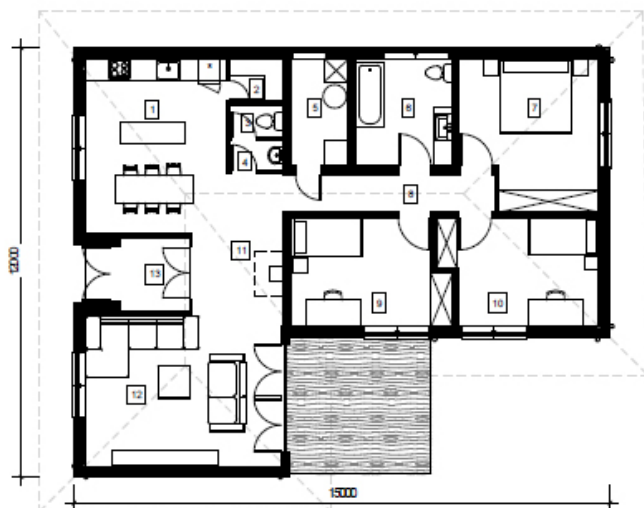

Dovydas

Bendras plotas:

144.44 m²

Gyvenamas plotas:

125.71 m²

Pirmas aukštas

1. Virtuvė + Valgomasis	19 m ²
2. Sandėliukas	2 m ²
3. San. mazgas	1 m ²
4. Skalbykla	5 m ²
5. Vonios kambarys	8 m ²
6. Miegamasis	16 m ²
7. Koridorius	8 m ²
8. Miegamasis	13 m ²
9. Miegamasis	13 m ²
10. Prieškambaris	7 m ²
11. Svetainė	23 m ²
12. Tambūras	4 m ²

Iš viso: 119 m²