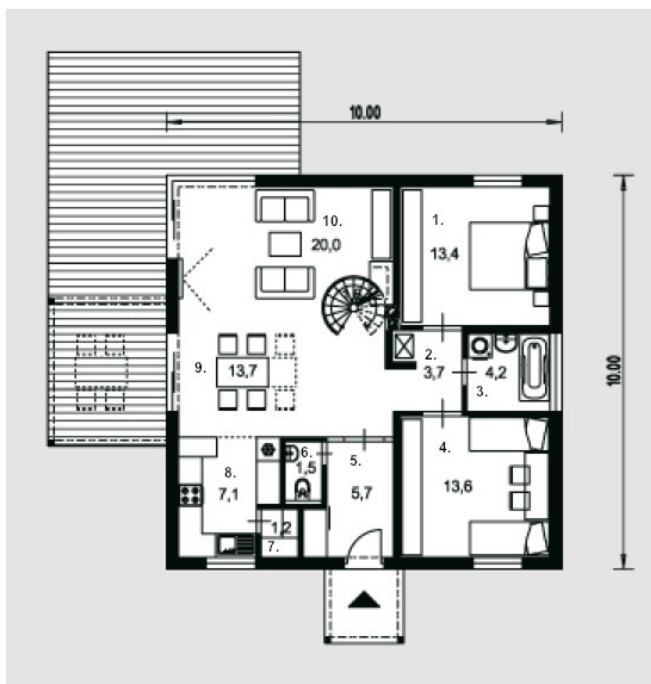

# Eidas

Bendras plotas:

107.5 m<sup>2</sup>

Gyvenamas plotas:

83.9 m<sup>2</sup>

## Pirmas aukštas

1. Kambarys	13.4 m <sup>2</sup>
2. Koridorius	3.7 m <sup>2</sup>
3. Vonios kambarys	4.2 m <sup>2</sup>
4. Kambarys	13.6 m <sup>2</sup>
5. Tambūras	5.7 m <sup>2</sup>
6. Tualetas	1.5 m <sup>2</sup>
7. Katilinė	1.2 m <sup>2</sup>
8. Virtuvė	7.1 m <sup>2</sup>
9. Valgomasis	13.7 m <sup>2</sup>
10. Svetainė	20 m <sup>2</sup>
Iš viso:	84.1 m <sup>2</sup>

## Mansarda

1. Kambarys	23.4 m <sup>2</sup>
Iš viso:	23.4 m <sup>2</sup>