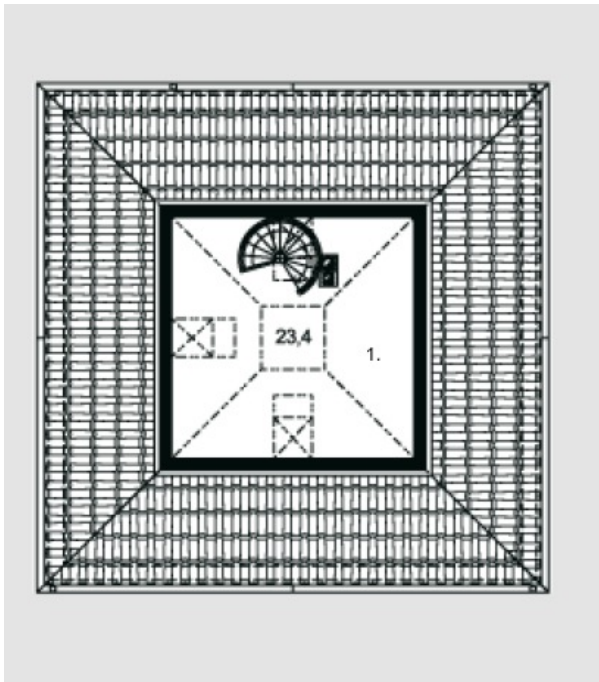

# Eidas

Bendras plotas:

107.5 m<sup>2</sup>

Gyvenamas plotas:

83.9 m<sup>2</sup>

## Pirmas aukštas

1. Kambarys	13.4 m <sup>2</sup>
2. Koridorius	3.7 m <sup>2</sup>
3. Vonios kambarys	4.2 m <sup>2</sup>
4. Kambarys	13.6 m <sup>2</sup>
5. Tambūras	5.7 m <sup>2</sup>
6. Tualetas	1.5 m <sup>2</sup>
7. Katilinė	1.2 m <sup>2</sup>
8. Virtuvė	7.1 m <sup>2</sup>
9. Valgomasis	13.7 m <sup>2</sup>
10. Svetainė	20 m <sup>2</sup>
Iš viso:	84.1 m <sup>2</sup>

## Mansarda

1. Kambarys	23.4 m <sup>2</sup>
Iš viso:	23.4 m <sup>2</sup>