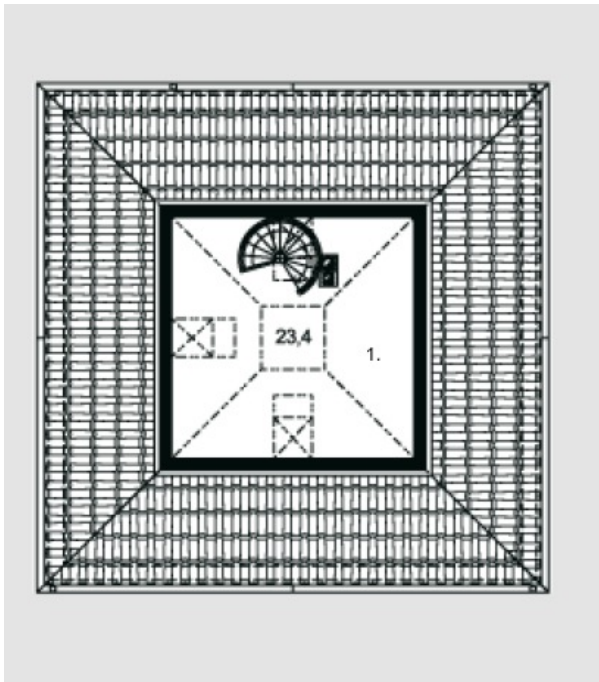

# Eidas

Bendras plotas:

107.5 m<sup>2</sup>

Gyvenamas plotas:

83.9 m<sup>2</sup>

## Pirmas aukštas

1. Kambarys	13.4 m <sup>2</sup>
2. Koridorius	3.7 m <sup>2</sup>
3. Vonios kambarys	4.2 m <sup>2</sup>
4. Kambarys	13.6 m <sup>2</sup>
5. Tambūras	5.7 m <sup>2</sup>
6. Tualetas	1.5 m <sup>2</sup>
7. Katilinė	1.2 m <sup>2</sup>
8. Virtuvė	7.1 m <sup>2</sup>
9. Valgomasis	13.7 m <sup>2</sup>
10. Svetainė	20 m <sup>2</sup>