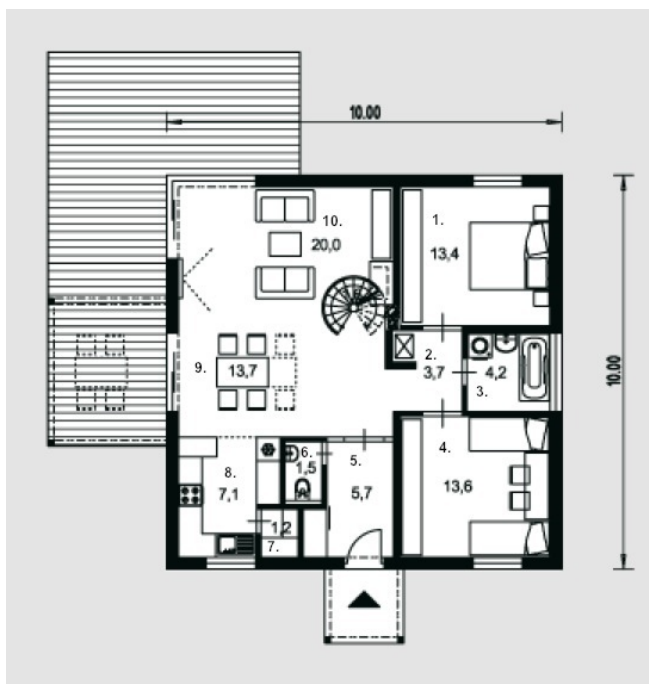

# Eidas

Bendras plotas:

107.5 m<sup>2</sup>

Gyvenamas plotas:

83.9 m<sup>2</sup>

## Pirmas aukštas

1. Kambarys	13.4 m <sup>2</sup>
2. Koridorius	3.7 m <sup>2</sup>
3. Vonios kambarys	4.2 m <sup>2</sup>
4. Kambarys	13.6 m <sup>2</sup>
5. Tambūras	5.7 m <sup>2</sup>
6. Tualetas	1.5 m <sup>2</sup>
7. Katilinė	1.2 m <sup>2</sup>
8. Virtuvė	7.1 m <sup>2</sup>
9. Valgomasis	13.7 m <sup>2</sup>
10. Svetainė	20 m <sup>2</sup>
Iš viso:	84.1 m <sup>2</sup>

## Mansarda

1. Kambarys	23.4 m <sup>2</sup>
Iš viso:	23.4 m <sup>2</sup>