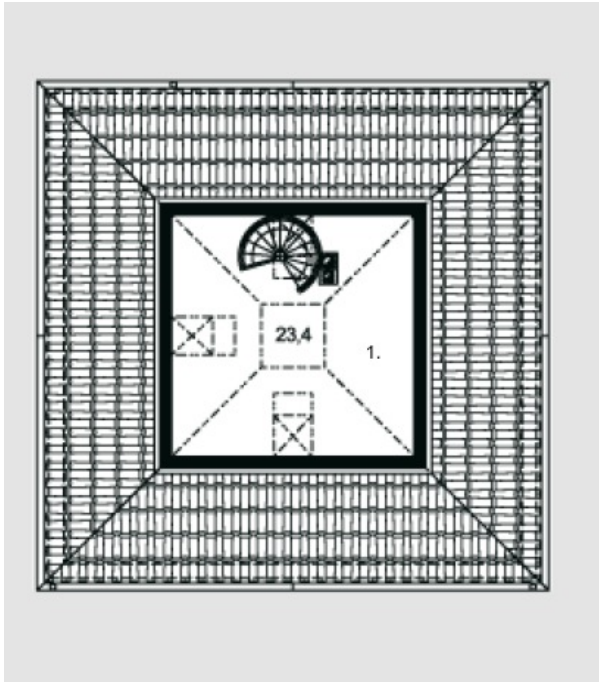

Mansarda

1. Kambarys	23.4 m²
Iš viso:	23.4 m²