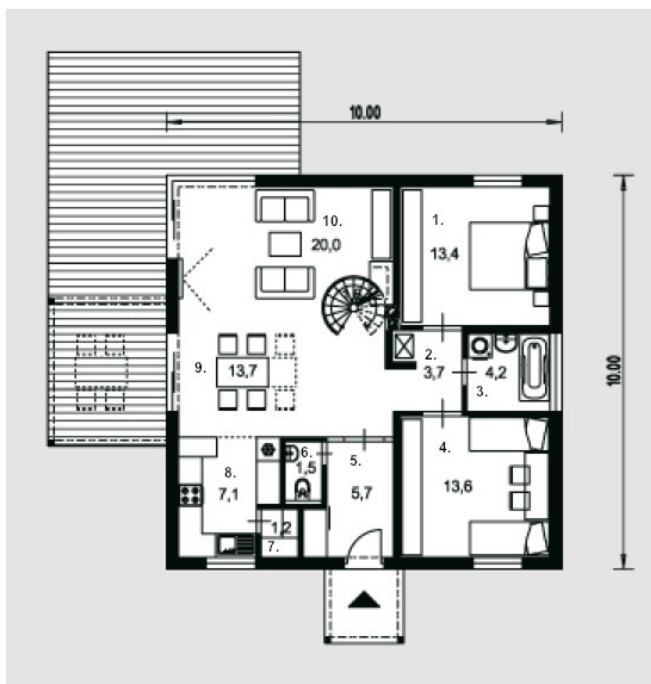

# Eidas

Bendras plotas:

107.5 m<sup>2</sup>

Gyvenamas plotas:

83.9 m<sup>2</sup>

## Pirmas aukštas

1. Kambarys	13.4 m <sup>2</sup>
2. Koridorius	3.7 m <sup>2</sup>
3. Vonios kambarys	4.2 m <sup>2</sup>
4. Kambarys	13.6 m <sup>2</sup>
5. Tambūras	5.7 m <sup>2</sup>
6. Tualetas	1.5 m <sup>2</sup>
7. Katilinė	1.2 m <sup>2</sup>
8. Virtuvė	7.1 m <sup>2</sup>
9. Valgomasis	13.7 m <sup>2</sup>
10. Svetainė	20 m <sup>2</sup>

## Mansarda

1. Kambarys	23.4 m <sup>2</sup>
Iš viso:	23.4 m <sup>2</sup>