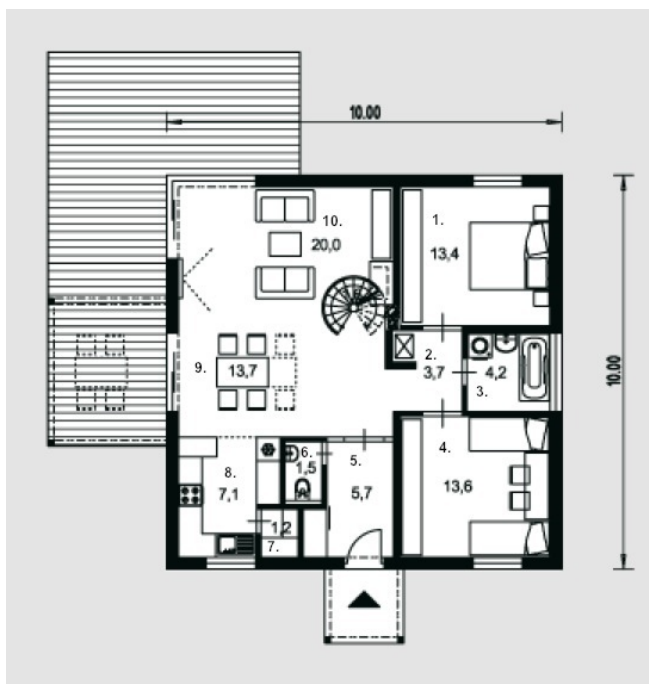

# Eidas

Bendras plotas:

107.5 m<sup>2</sup>

Gyvenamas plotas:

83.9 m<sup>2</sup>

## Pirmas aukštas

1. Kambarys	13.4 m <sup>2</sup>
2. Koridorius	3.7 m <sup>2</sup>
3. Vonios kambarys	4.2 m <sup>2</sup>
4. Kambarys	13.6 m <sup>2</sup>
5. Tambūras	5.7 m <sup>2</sup>
6. Tualetas	1.5 m <sup>2</sup>
7. Katilinė	1.2 m <sup>2</sup>
8. Virtuvė	7.1 m <sup>2</sup>
9. Valgomasis	13.7 m <sup>2</sup>
10. Svetainė	20 m <sup>2</sup>

## Mansarda

1. Kambarys	23.4 m <sup>2</sup>
Iš viso:	23.4 m <sup>2</sup>