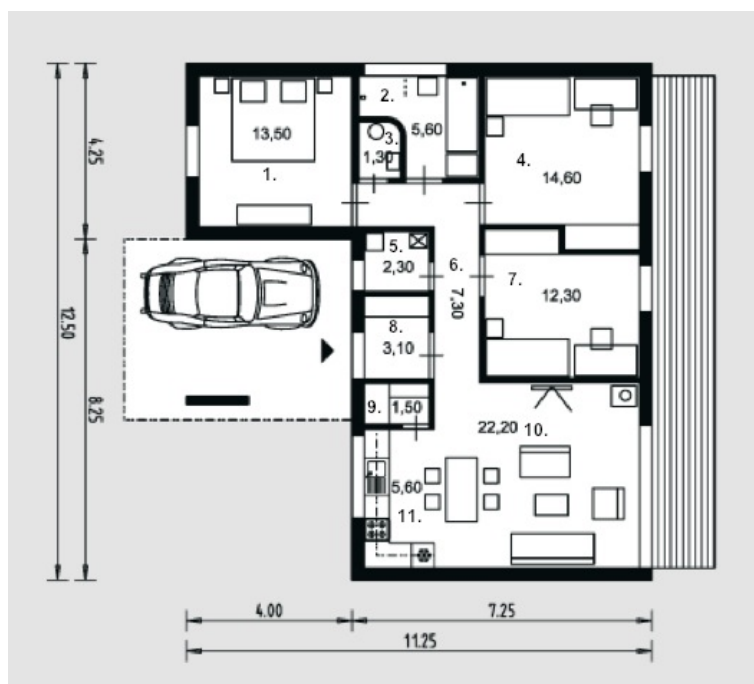

Eidmina

Bendras plotas:

89.3 m²

Gyvenamas plotas:

62.6 m²

Pirmas aukštas

1. Kambarys	13.5 m ²
2. Vonios kambarys	5.6 m ²
3. Tualetas	1.3 m ²
4. Kambarys	14.6 m ²
5. Katilinė	2.3 m ²
6. Koridorius	7.3 m ²
7. Kambarys	12.3 m ²
8. Tambūras	3.1 m ²
9. Sandėliukas	1.5 m ²
10. Valgomasis + Svetainė	22.2 m ²
11. Virtuvė	5.6 m ²
Iš viso:	89.3 m²