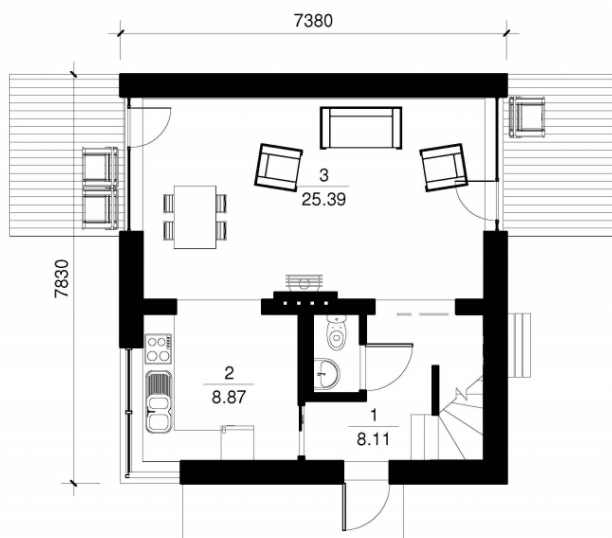

# Eitvydė

Bendras plotas:

80 m<sup>2</sup>

Gyvenamas plotas:

67.69 m<sup>2</sup>

## Pirmas aukštas

1. Tambūras	8.11 m <sup>2</sup>
2. Virtuvė	8.87 m <sup>2</sup>
3. Tualetas	1.4 m <sup>2</sup>
4. Svetainė + Valgomasis	25.39 m <sup>2</sup>
Iš viso:	43.77 m <sup>2</sup>

## Antras aukštas

1. Kambarys	8.46 m <sup>2</sup>
2. Drabužinė	6.2 m <sup>2</sup>
3. Kambarys	18.77 m <sup>2</sup>
4. Vonios kambarys	3.71 m <sup>2</sup>

Iš viso: 37.14 m<sup>2</sup>