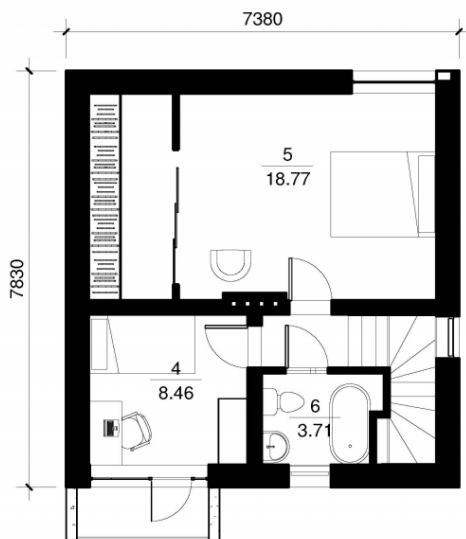

# Eitvydė

Bendras plotas:

80 m<sup>2</sup>

Gyvenamas plotas:

67.69 m<sup>2</sup>

## Pirmas aukštas

1. Tambūras	8.11 m <sup>2</sup>
2. Virtuvė	8.87 m <sup>2</sup>
3. Tualetas	1.4 m <sup>2</sup>
4. Svetainė + Valgomasis	25.39 m <sup>2</sup>
Iš viso:	43.77 m <sup>2</sup>

## Antras aukštas

1. Kambarys	8.46 m <sup>2</sup>
2. Drabužinė	6.2 m <sup>2</sup>
3. Kambarys	18.77 m <sup>2</sup>
4. Vonios kambarys	3.71 m <sup>2</sup>

Iš viso: 37.14 m<sup>2</sup>