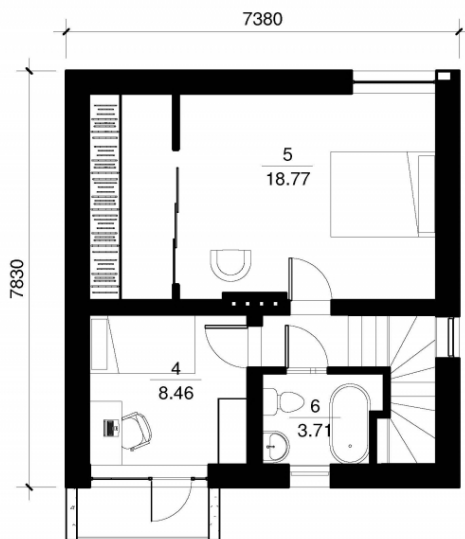

Eitvydė

Bendras plotas:

80 m²

Gyvenamas plotas:

67.69 m²

Pirmas aukštas

1. Tambūras	8.11 m ²
2. Virtuvė	8.87 m ²
3. Tualetas	1.4 m ²
4. Svetainė + Valgomasis	25.39 m ²
Iš viso:	43.77 m ²

Eitvydė

Antras aukštas

1. Kambarys	8.46 m ²
2. Drabužinė	6.2 m ²
3. Kambarys	18.77 m ²
4. Vonios kambarys	3.71 m ²

Iš viso: 37.14 m²