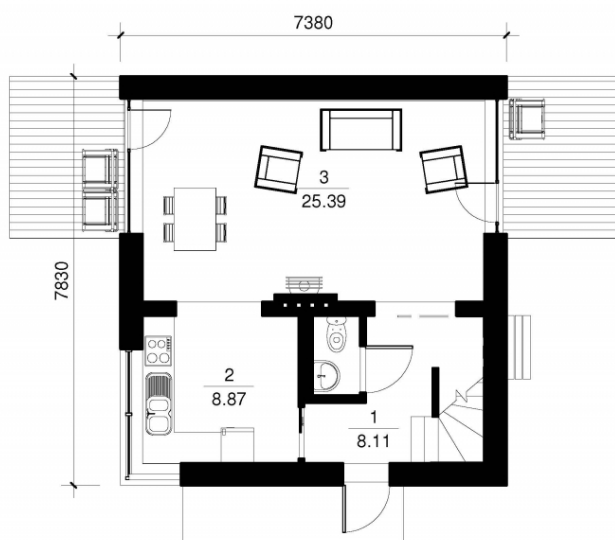

Eitvydė

Bendras plotas:

80 m²

Gyvenamas plotas:

67.69 m²

Pirmas aukštas

1. Tambūras	8.11 m ²
2. Virtuvė	8.87 m ²
3. Tualetas	1.4 m ²
4. Svetainė + Valgomasis	25.39 m ²
Iš viso:	43.77 m ²

Eitvydė

Antras aukštas

1. Kambarys	8.46 m ²
2. Drabužinė	6.2 m ²
3. Kambarys	18.77 m ²
4. Vonios kambarys	3.71 m ²

Iš viso: 37.14 m²