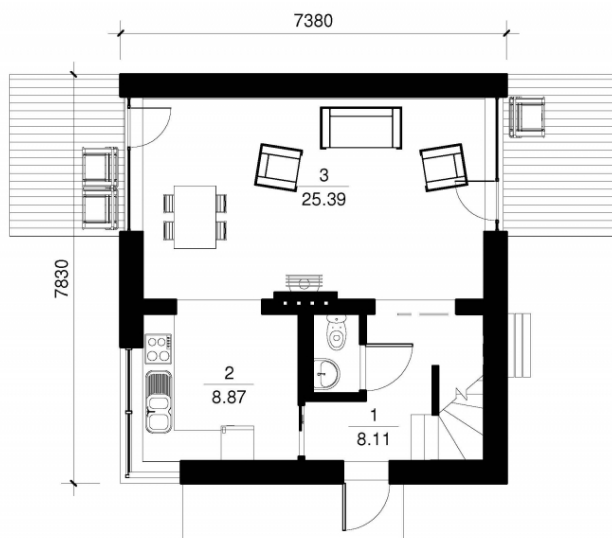

Eitvydė

Bendras plotas:

80 m²

Gyvenamas plotas:

67.69 m²

Pirmas aukštas

1. Tambūras	8.11 m ²
2. Virtuvė	8.87 m ²
3. Tualetas	1.4 m ²
4. Svetainė + Valgomasis	25.39 m ²
Iš viso:	43.77 m ²

Eitvydė

Antras aukštas

1. Kambarys	8.46 m ²
2. Drabužinė	6.2 m ²
3. Kambarys	18.77 m ²
4. Vonios kambarys	3.71 m ²

Iš viso: 37.14 m²