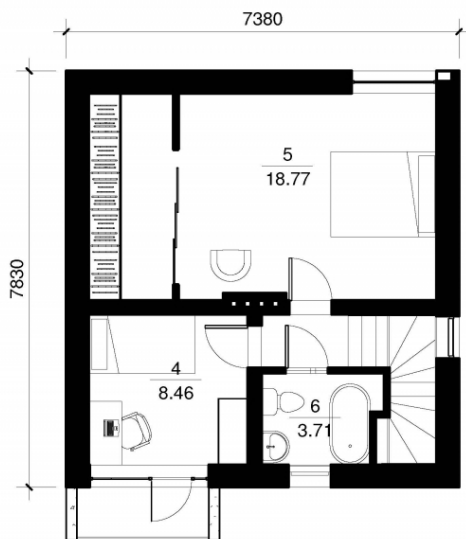

Eitvydė

Bendras plotas:

80 m²

Gyvenamas plotas:

67.69 m²

Pirmas aukštas

1. Tambūras	8.11 m ²
2. Virtuvė	8.87 m ²
3. Tualetas	1.4 m ²
4. Svetainė + Valgomasis	25.39 m ²
Iš viso:	43.77 m ²

Eitvydė

Antras aukštas

1. Kambarys	8.46 m ²
2. Drabužinė	6.2 m ²
3. Kambarys	18.77 m ²
4. Vonios kambarys	3.71 m ²

Iš viso: 37.14 m²