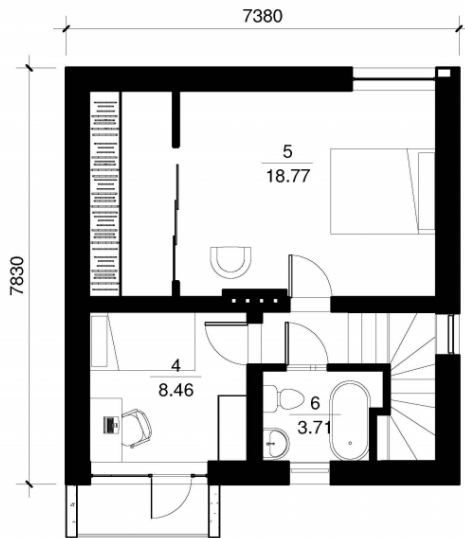

Eitvydė

Bendras plotas:

80 m²

Gyvenamas plotas:

67.69 m²

Pirmas aukštas

1. Tambūras	8.11 m ²
2. Virtuvė	8.87 m ²
3. Tualetas	1.4 m ²
4. Svetainė + Valgomasis	25.39 m ²
Iš viso:	43.77 m ²

Eitvydė

Antras aukštas

1. Kambarys	8.46 m ²
2. Drabužinė	6.2 m ²
3. Kambarys	18.77 m ²
4. Vonios kambarys	3.71 m ²

Iš viso: 37.14 m²