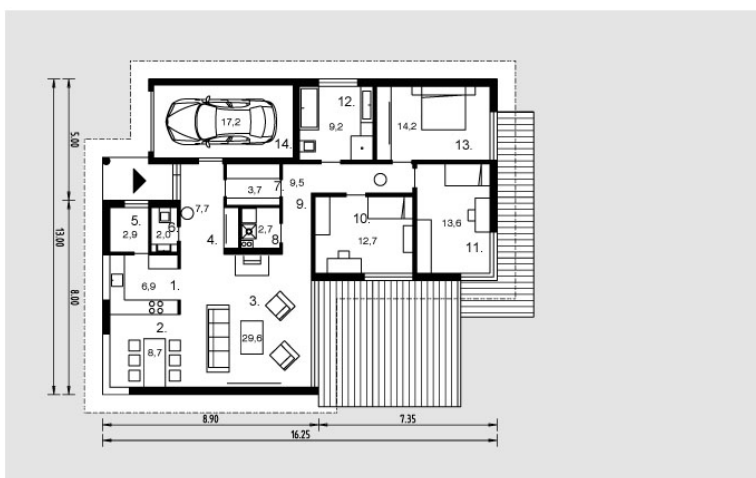

Eiviltas

Bendras plotas:

140.6 m²

Gyvenamas plotas:

70.1 m²

Pirmas aukštas

1. Virtuvė	6.9 m ²
2. Valgomasis	8.7 m ²
3. Svetainė	29.6 m ²
4. Holas	7.7 m ²
5. Sandėliukas	2.9 m ²
6. Tualetas	2 m ²
7. Sandėliukas	3.7 m ²
8. Katilinė	2.7 m ²
9. Koridorius	9.5 m ²
10. Kambarys	12.7 m ²
11. Kambarys	13.6 m ²
12. Vonios kambarys	9.2 m ²
13. Kambarys	14.2 m ²
14. Garažas	17.2 m ²

Iš viso: 140.6 m²