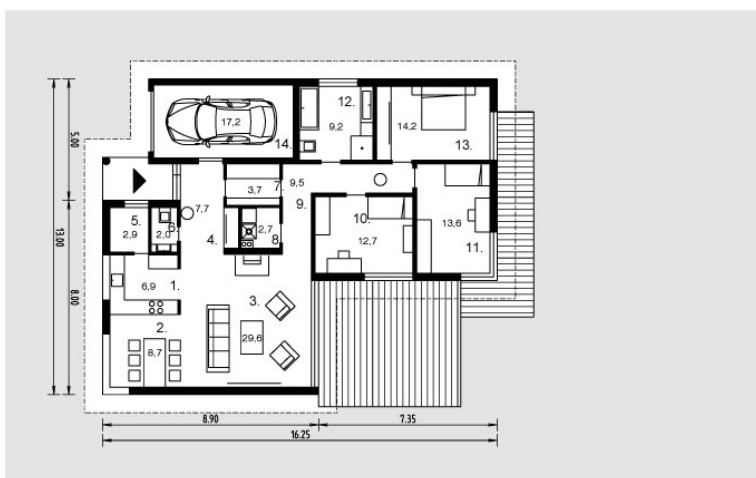

# Eiviltas

Bendras plotas:

140.6 m<sup>2</sup>

Gyvenamas plotas:

70.1 m<sup>2</sup>

## Pirmas aukštas

1. Virtuvė	6.9 m <sup>2</sup>
2. Valgomasis	8.7 m <sup>2</sup>
3. Svetainė	29.6 m <sup>2</sup>
4. Holas	7.7 m <sup>2</sup>
5. Sandėliukas	2.9 m <sup>2</sup>
6. Tualetas	2 m <sup>2</sup>
7. Sandėliukas	3.7 m <sup>2</sup>
8. Katilinė	2.7 m <sup>2</sup>
9. Koridorius	9.5 m <sup>2</sup>
10. Kambarys	12.7 m <sup>2</sup>
11. Kambarys	13.6 m <sup>2</sup>
12. Vonios kambarys	9.2 m <sup>2</sup>
13. Kambarys	14.2 m <sup>2</sup>
14. Garažas	17.2 m <sup>2</sup>