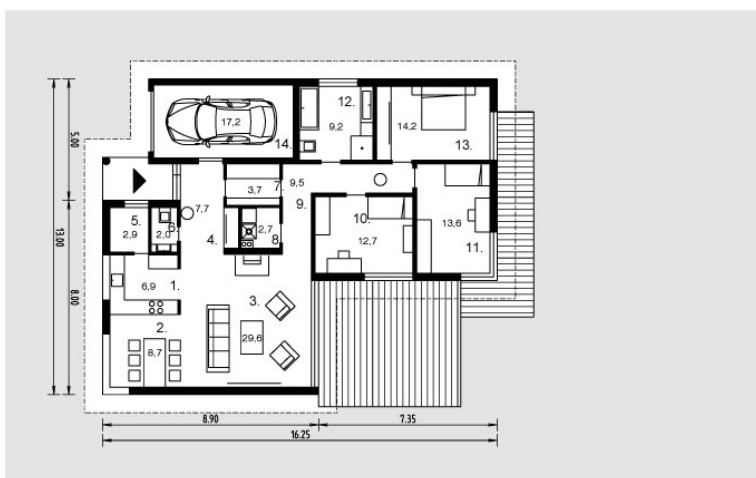

Eiviltas

Bendras plotas:

140.6 m²

Gyvenamas plotas:

70.1 m²

Pirmas aukštas

| | |
|---------------------|---------------------|
| 1. Virtuvė | 6.9 m ² |
| 2. Valgomasis | 8.7 m ² |
| 3. Svetainė | 29.6 m ² |
| 4. Holas | 7.7 m ² |
| 5. Sandėliukas | 2.9 m ² |
| 6. Tualetas | 2 m ² |
| 7. Sandėliukas | 3.7 m ² |
| 8. Katilinė | 2.7 m ² |
| 9. Koridorius | 9.5 m ² |
| 10. Kambarys | 12.7 m ² |
| 11. Kambarys | 13.6 m ² |
| 12. Vonios kambarys | 9.2 m ² |
| 13. Kambarys | 14.2 m ² |
| 14. Garažas | 17.2 m ² |

Iš viso: 140.6 m²