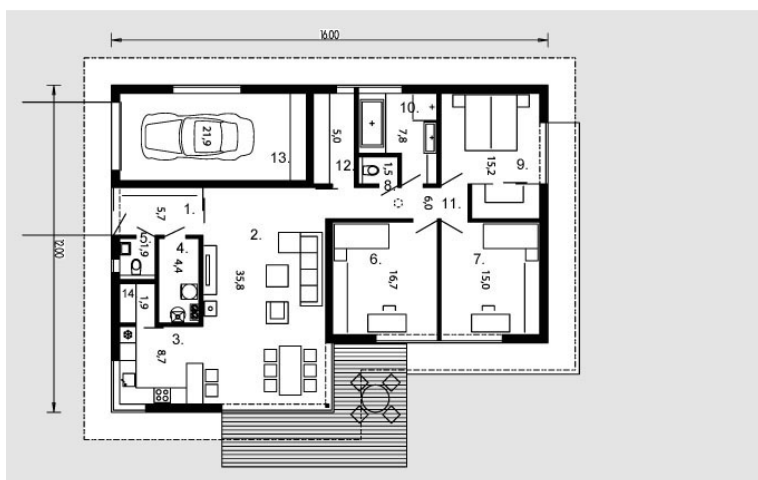

# Ema

Bendras plotas:

147.5 m<sup>2</sup>

Gyvenamas plotas:

82.7 m<sup>2</sup>

## Pirmas aukštas

1. Prieškambaris	5.7 m <sup>2</sup>
2. Svetainė	35.8 m <sup>2</sup>
3. Virtuvė	8.7 m <sup>2</sup>
4. Katilinė	4.4 m <sup>2</sup>
5. Tualetas	1.9 m <sup>2</sup>
6. Kambarys	16.7 m <sup>2</sup>
7. Kambarys	15 m <sup>2</sup>
8. Tualetas	1.5 m <sup>2</sup>
9. Kambarys	15.2 m <sup>2</sup>
10. Vonios kambarys	7.8 m <sup>2</sup>
11. Koridorius	6 m <sup>2</sup>
12. Sandėliukas	5 m <sup>2</sup>
13. Garažas	21.9 m <sup>2</sup>
14. Sandėliukas	1.9 m <sup>2</sup>
Iš viso:	147.5 m <sup>2</sup>