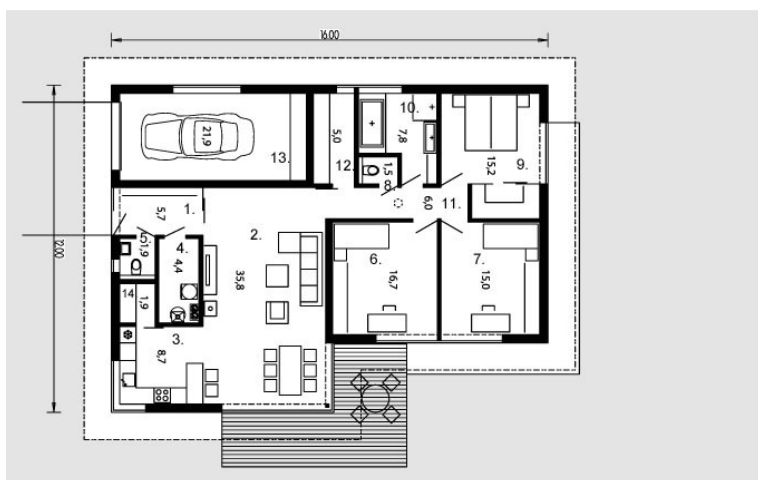

Ema

Bendras plotas:

147.5 m²

Gyvenamas plotas:

82.7 m²

Pirmas aukštas

1. Prieškambaris	5.7 m ²
2. Svetainė	35.8 m ²
3. Virtuvė	8.7 m ²
4. Katilinė	4.4 m ²
5. Tualetas	1.9 m ²
6. Kambarys	16.7 m ²
7. Kambarys	15 m ²
8. Tualetas	1.5 m ²
9. Kambarys	15.2 m ²
10. Vonios kambarys	7.8 m ²
11. Koridorius	6 m ²
12. Sandėliukas	5 m ²
13. Garažas	21.9 m ²
14. Sandėliukas	1.9 m ²

Iš viso: 147.5 m²