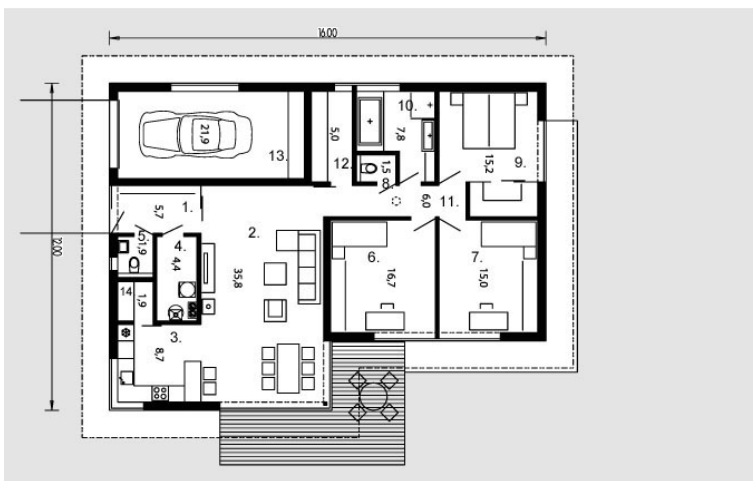

Ema

Bendras plotas:

147.5 m²

Gyvenamas plotas:

82.7 m²

Pirmas aukštas

1. Prieškambaris	5.7 m ²
2. Svetainė	35.8 m ²
3. Virtuvė	8.7 m ²
4. Katilinė	4.4 m ²
5. Tualetas	1.9 m ²
6. Kambarys	16.7 m ²
7. Kambarys	15 m ²
8. Tualetas	1.5 m ²
9. Kambarys	15.2 m ²
10. Vonios kambarys	7.8 m ²
11. Koridorius	6 m ²
12. Sandėliukas	5 m ²
13. Garažas	21.9 m ²
14. Sandėliukas	1.9 m ²
Iš viso:	147.5 m ²