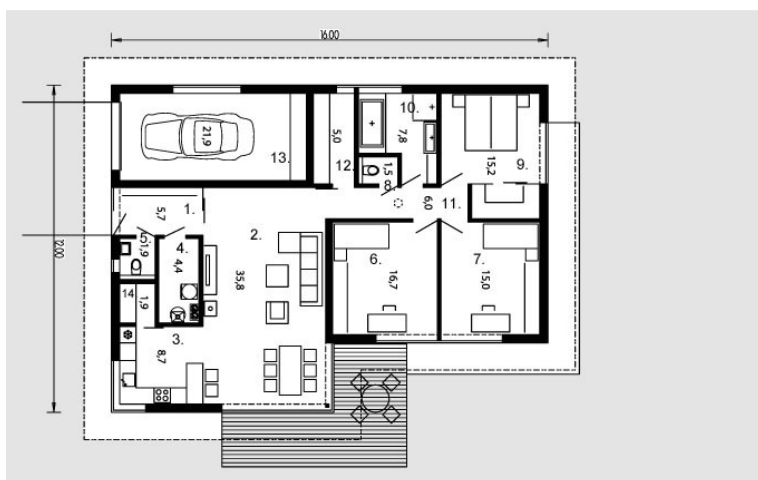

Ema

Bendras plotas:

147.5 m²

Gyvenamas plotas:

82.7 m²

Pirmas aukštas

1. Prieškambaris	5.7 m ²
2. Svetainė	35.8 m ²
3. Virtuvė	8.7 m ²
4. Katilinė	4.4 m ²
5. Tualetas	1.9 m ²
6. Kambarys	16.7 m ²
7. Kambarys	15 m ²
8. Tualetas	1.5 m ²
9. Kambarys	15.2 m ²
10. Vonios kambarys	7.8 m ²
11. Koridorius	6 m ²
12. Sandėliukas	5 m ²
13. Garažas	21.9 m ²
14. Sandėliukas	1.9 m ²
Iš viso:	147.5 m ²