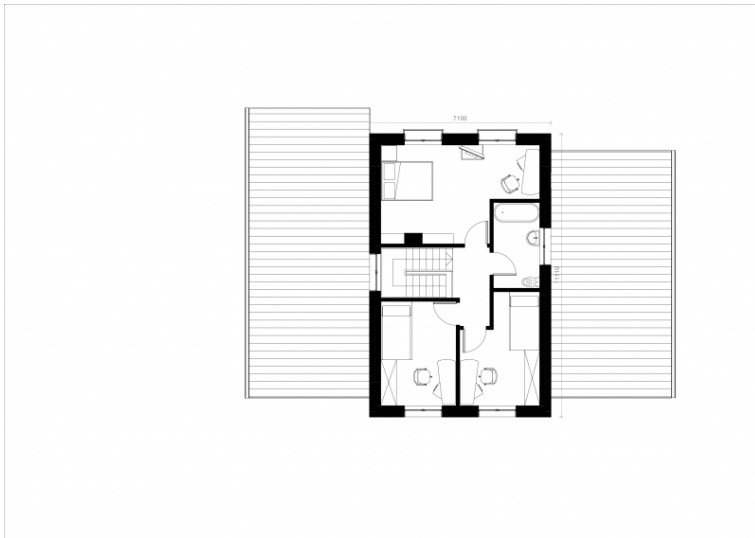

Ernestas

Bendras plotas:

191.73 m²

Gyvenamas plotas:

157.05 m²

Pirmo aukšto planas

1. Tambūras	5.64 m ²
2. Holas	16.57 m ²
3. Virtuvė	14.85 m ²
4. Valgomasis	18.5 m ²
5. Svetainė	24.1 m ²
6. Katilinė	7.94 m ²
7. Garažas	23.63 m ²
8. Vonios kambarys	3.86 m ²
9. Darbo Kambarys	11.47 m ²
Iš viso:	126.56 m ²

Ernestas

Antro aukšto planas

1. Laiptinė	9.92 m ²
2. Vonios kambarys	6.19 m ²
3. Kambarys	20.63 m ²
4. Kambarys	12.21 m ²
5. Kambarys	12.18 m ²
Iš viso:	61.13 m ²