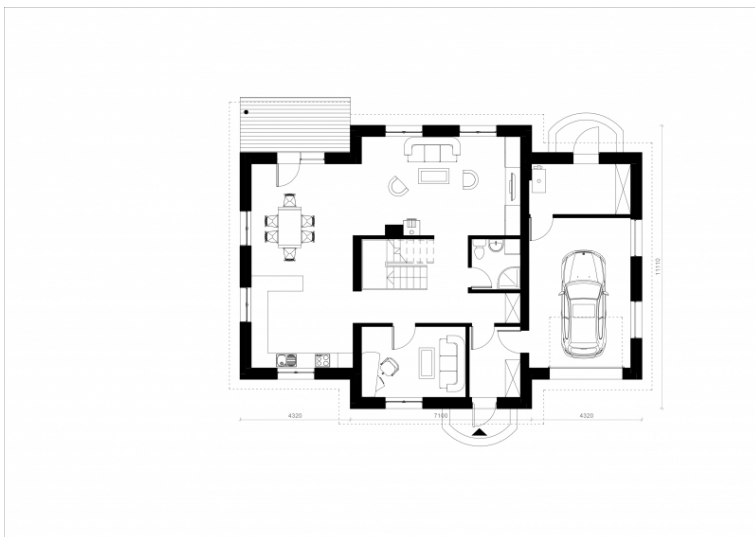

Ernestas

Bendras plotas:

191.73 m²

Gyvenamas plotas:

157.05 m²

Pirmo aukšto planas

1. Tambūras	5.64 m ²
2. Holas	16.57 m ²
3. Virtuvė	14.85 m ²
4. Valgomasis	18.5 m ²
5. Svetainė	24.1 m ²
6. Katilinė	7.94 m ²
7. Garažas	23.63 m ²
8. Vonios kambarys	3.86 m ²
9. Darbo Kambarys	11.47 m ²
Iš viso:	126.56 m ²

Ernestas

Antro aukšto planas

1. Liptinė	9.92 m ²
2. Vonios kambarys	6.19 m ²
3. Kambarys	20.63 m ²
4. Kambarys	12.21 m ²
5. Kambarys	12.18 m ²
Iš viso:	61.13 m ²