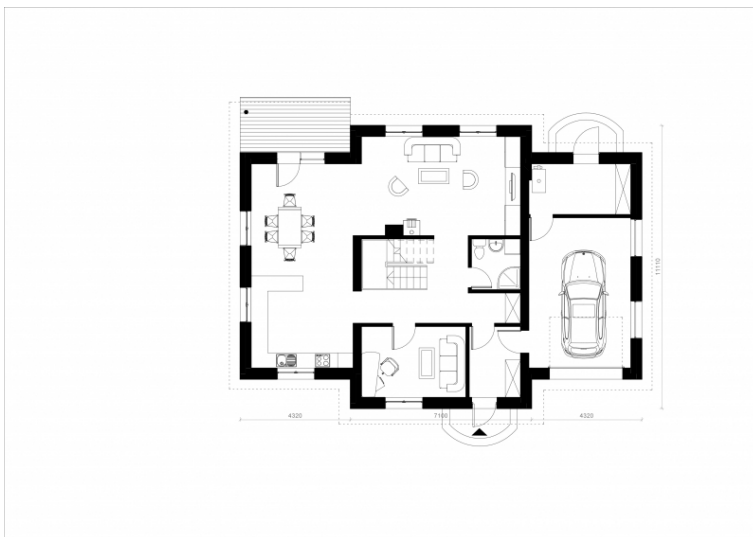

Ernestas

Bendras plotas:

191.73 m²

Gyvenamas plotas:

157.05 m²

Pirmo aukšto planas

1. Tambūras	5.64 m ²
2. Holas	16.57 m ²
3. Virtuvė	14.85 m ²
4. Valgomasis	18.5 m ²
5. Svetainė	24.1 m ²
6. Katilinė	7.94 m ²
7. Garažas	23.63 m ²
8. Vonios kambarys	3.86 m ²
9. Darbo Kambarys	11.47 m ²
Iš viso:	126.56 m ²

Ernestas

Antro aukšto planas

1. Liptinė	9.92 m ²
2. Vonios kambarys	6.19 m ²
3. Kambarys	20.63 m ²
4. Kambarys	12.21 m ²
5. Kambarys	12.18 m ²
Iš viso:	61.13 m ²