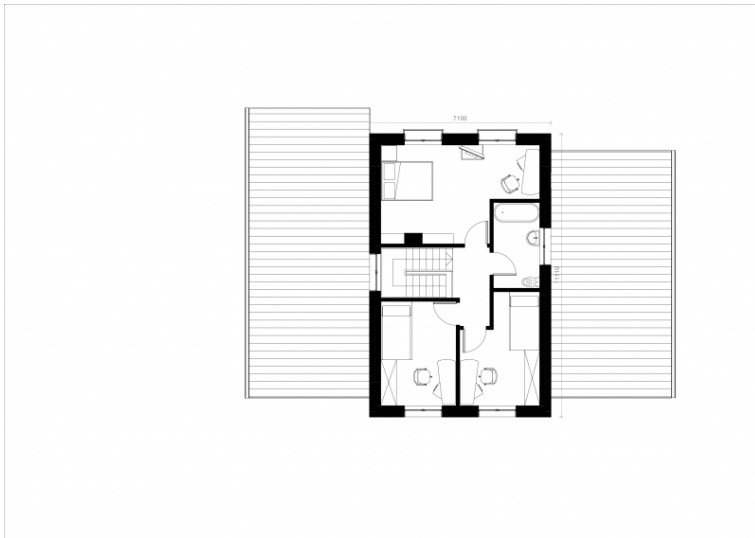

Ernestas

Bendras plotas:

191.73 m²

Gyvenamas plotas:

157.05 m²

Pirmo aukšto planas

1. Tambūras	5.64 m ²
2. Holas	16.57 m ²
3. Virtuvė	14.85 m ²
4. Valgomasis	18.5 m ²
5. Svetainė	24.1 m ²
6. Katilinė	7.94 m ²
7. Garažas	23.63 m ²
8. Vonios kambarys	3.86 m ²
9. Darbo Kambarys	11.47 m ²
Iš viso:	126.56 m ²

Ernestas

Antro aukšto planas

1. Liptinė	9.92 m ²
2. Vonios kambarys	6.19 m ²
3. Kambarys	20.63 m ²
4. Kambarys	12.21 m ²
5. Kambarys	12.18 m ²
Iš viso:	61.13 m ²