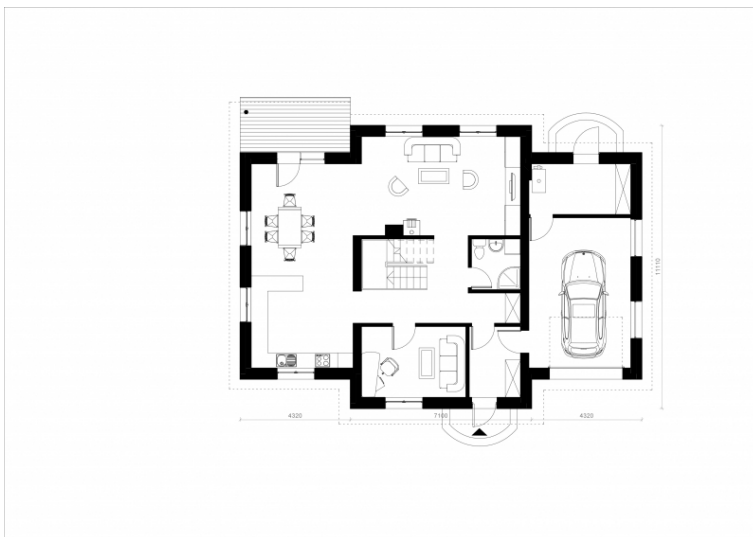

Ernestas

Bendras plotas:

191.73 m²

Gyvenamas plotas:

157.05 m²

Pirmo aukšto planas

1. Tambūras	5.64 m ²
2. Holas	16.57 m ²
3. Virtuvė	14.85 m ²
4. Valgomasis	18.5 m ²
5. Svetainė	24.1 m ²
6. Katilinė	7.94 m ²
7. Garažas	23.63 m ²
8. Vonios kambarys	3.86 m ²
9. Darbo Kambarys	11.47 m ²
Iš viso:	126.56 m ²

Ernestas

Antro aukšto planas

1. Laiptinė	9.92 m ²
2. Vonios kambarys	6.19 m ²
3. Kambarys	20.63 m ²
4. Kambarys	12.21 m ²
5. Kambarys	12.18 m ²
Iš viso:	61.13 m ²