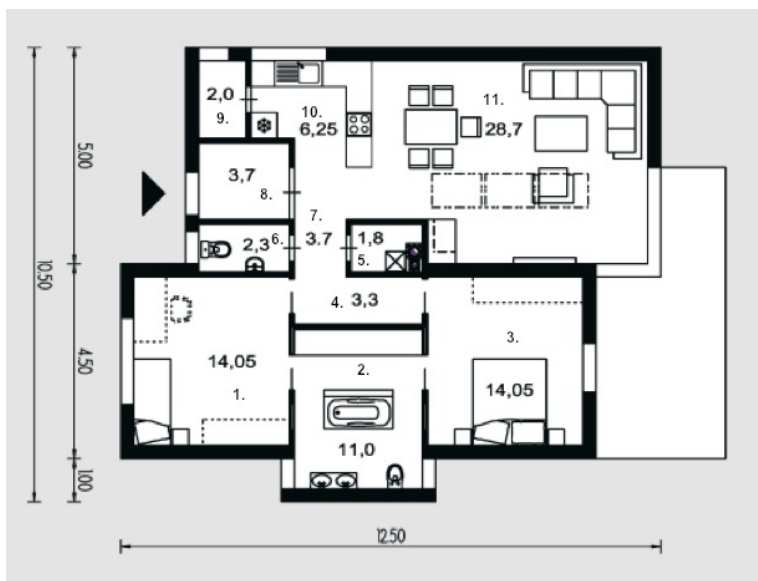

Evalda

Bendras plotas:

90.9 m²

Gyvenamas plotas:

56.8 m²

Pirmas aukštas

1. Kambarys	14.05 m ²
2. Vonios kambarys	11 m ²
3. Kambarys	14.05 m ²
4. Koridorius	3.3 m ²
5. Katilinė	1.8 m ²
6. Tualetas	2.3 m ²
7. Koridorius	3.7 m ²
8. Tambūras	3.7 m ²
9. Sandėliukas	2 m ²
10. Virtuvė	6.25 m ²
11. Valgomasis + Svetainė	28.7 m ²

Iš viso: 90.85 m²