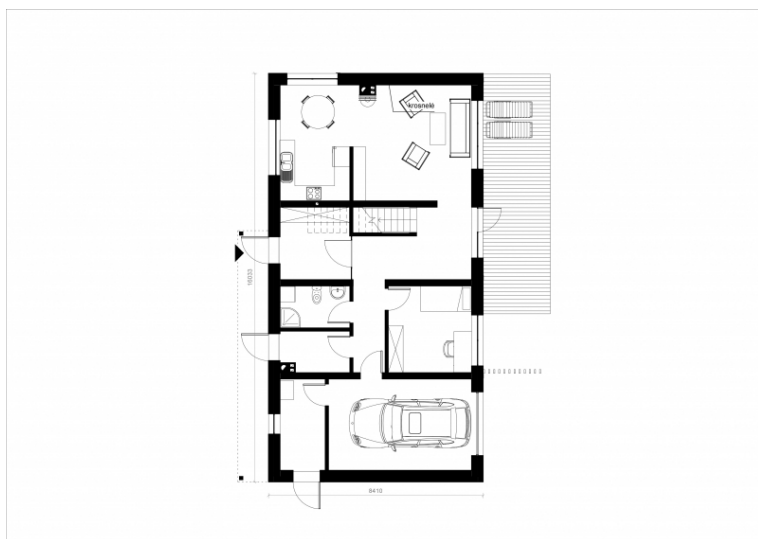

Filomena

Bendras plotas:

161.29 m²

Gyvenamas plotas:

94.62 m²

Pirmo aukšto planas

1. Tambūras	6.8 m ²
2. Garažas	19.6 m ²
3. Vonios kambarys	3.8 m ²
4. Sandėliukas	3.4 m ²
5. Kambarys	12.5 m ²
6. Svetainė	23.2 m ²
7. Valgomasis	11.8 m ²
8. Virtuvė	9.8 m ²
9. Katilinė	7.8 m ²
Iš viso:	98.7 m ²

Filomena

Antro aukšto planas

1. Laiptinė	7.82 m ²
2. Miegamasis	20.08 m ²
3. Miegamasis	17 m ²
4. Vonios kambarys	9.18 m ²
Iš viso:	54.08 m ²