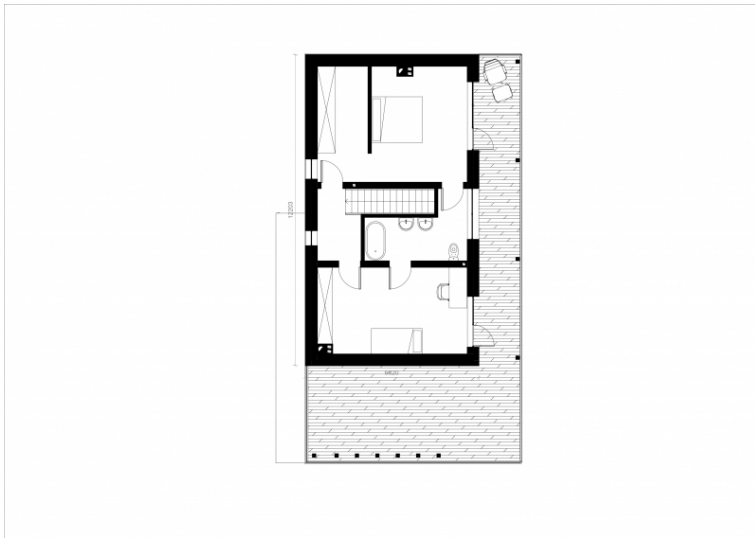

Filomena

Bendras plotas:

161.29 m²

Gyvenamas plotas:

94.62 m²

Pirmo aukšto planas

1. Tambūras	6.8 m ²
2. Garažas	19.6 m ²
3. Vonios kambarys	3.8 m ²
4. Sandėliukas	3.4 m ²
5. Kambarys	12.5 m ²
6. Svetainė	23.2 m ²
7. Valgomasis	11.8 m ²
8. Virtuvė	9.8 m ²
9. Katilinė	7.8 m ²

Iš viso: 98.7 m²

Filomena

Antro aukšto planas

1. Laiptinė	7.82 m ²
2. Miegamasis	20.08 m ²
3. Miegamasis	17 m ²
4. Vonios kambarys	9.18 m ²
Iš viso:	54.08 m ²