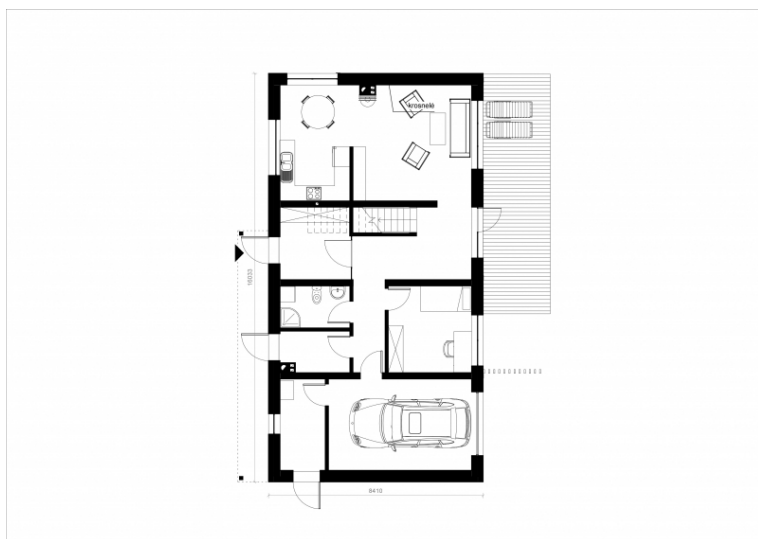

Filomena

Bendras plotas:

161.29 m²

Gyvenamas plotas:

94.62 m²

Pirmo aukšto planas

1. Tambūras	6.8 m ²
2. Garažas	19.6 m ²
3. Vonios kambarys	3.8 m ²
4. Sandėliukas	3.4 m ²
5. Kambarys	12.5 m ²
6. Svetainė	23.2 m ²
7. Valgomasis	11.8 m ²
8. Virtuvė	9.8 m ²
9. Katilinė	7.8 m ²

Iš viso: 98.7 m²

Filomena

Antro aukšto planas

1. Laiptinė	7.82 m ²
2. Miegamasis	20.08 m ²
3. Miegamasis	17 m ²
4. Vonios kambarys	9.18 m ²
Iš viso:	54.08 m ²