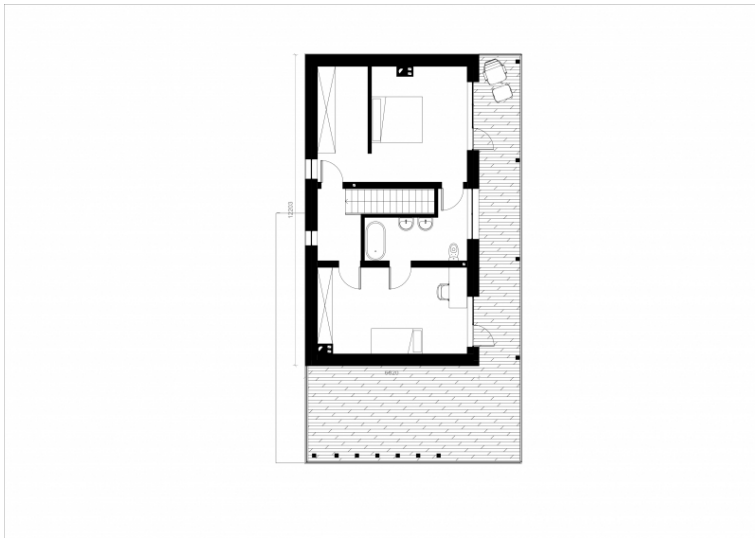

Filomena

Antro aukšto planas

1. Laiptinė	7.82 m²
2. Miegamasis	20.08 m²
3. Miegamasis	17 m²
4. Vonios kambarys	9.18 m²
Iš viso:	54.08 m²