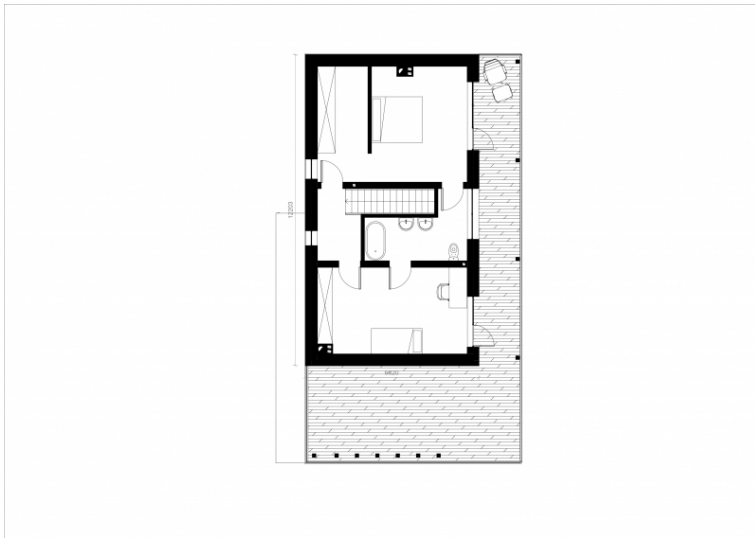

Filomena

Bendras plotas:

161.29 m²

Gyvenamas plotas:

94.62 m²

Pirmo aukšto planas

1. Tambūras	6.8 m ²
2. Garažas	19.6 m ²
3. Vonios kambarys	3.8 m ²
4. Sandėliukas	3.4 m ²
5. Kambarys	12.5 m ²
6. Svetainė	23.2 m ²
7. Valgomasis	11.8 m ²
8. Virtuvė	9.8 m ²
9. Katilinė	7.8 m ²
Iš viso:	98.7 m ²

Filomena

Antro aukšto planas

1. Laiptinė	7.82 m ²
2. Miegamasis	20.08 m ²
3. Miegamasis	17 m ²
4. Vonios kambarys	9.18 m ²
Iš viso:	54.08 m ²