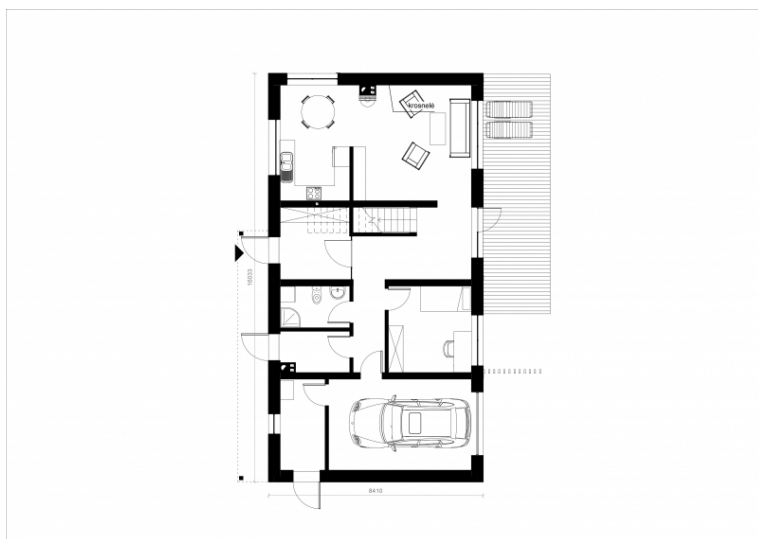

# Filomena

Bendras plotas:

161.29 m<sup>2</sup>

Gyvenamas plotas:

94.62 m<sup>2</sup>

## Pirmo aukšto planas

|                    |                     |
|--------------------|---------------------|
| 1. Tambūras        | 6.8 m <sup>2</sup>  |
| 2. Garažas         | 19.6 m <sup>2</sup> |
| 3. Vonios kambarys | 3.8 m <sup>2</sup>  |
| 4. Sandėliukas     | 3.4 m <sup>2</sup>  |
| 5. Kambarys        | 12.5 m <sup>2</sup> |
| 6. Svetainė        | 23.2 m <sup>2</sup> |
| 7. Valgomasis      | 11.8 m <sup>2</sup> |
| 8. Virtuvė         | 9.8 m <sup>2</sup>  |
| 9. Katilinė        | 7.8 m <sup>2</sup>  |