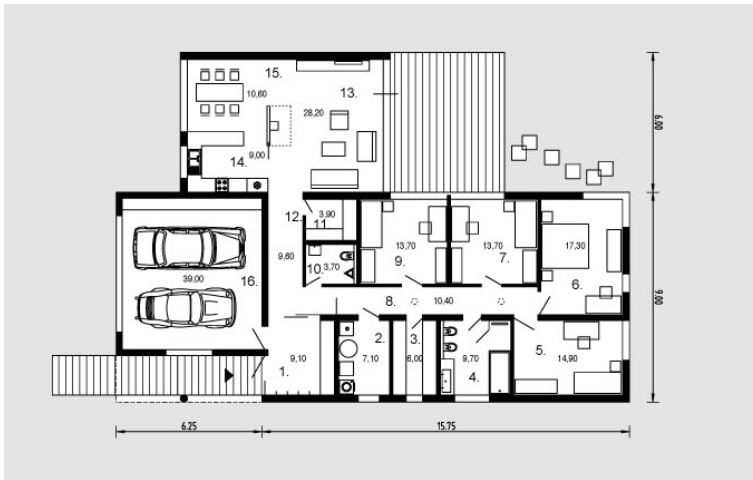

# Florentina

Bendras plotas:

206.1 m<sup>2</sup>

Gyvenamas plotas:

98.4 m<sup>2</sup>

## Pirmas aukštas

1. Tambūnas	9.1 m <sup>2</sup>
2. Katilinė	7.1 m <sup>2</sup>
3. Sandėliukas	6 m <sup>2</sup>
4. Vonios kambarys	9.7 m <sup>2</sup>
5. Kambarys	14.9 m <sup>2</sup>
6. Kambarys	17.3 m <sup>2</sup>
7. Kambarys	13.7 m <sup>2</sup>
8. Koridorius	10.4 m <sup>2</sup>
9. Kambarys	13.7 m <sup>2</sup>
10. Tualetas	3.7 m <sup>2</sup>
11. Sandėliukas	3.9 m <sup>2</sup>
12. Koridorius	9.6 m <sup>2</sup>
13. Svetainė	28.2 m <sup>2</sup>
14. Virtuvė	9 m <sup>2</sup>
15. Valgomasis	10.8 m <sup>2</sup>
16. Garažas	39 m <sup>2</sup>
Iš viso:	206.1 m <sup>2</sup>