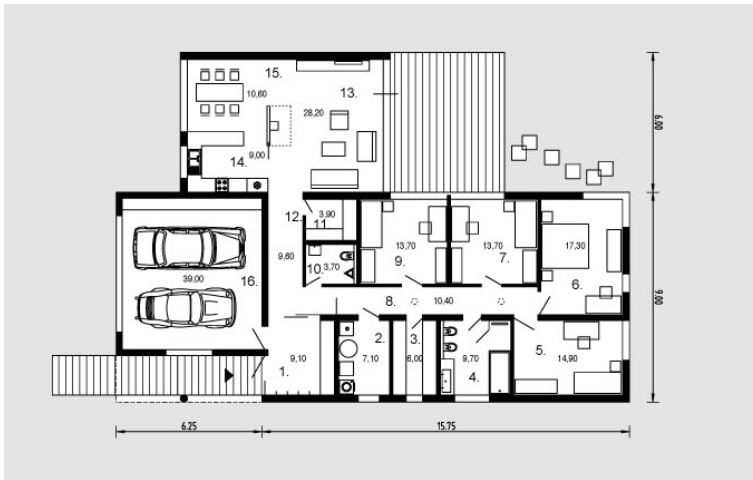

# Florentina

---

---

Bendras plotas:

206.1 m<sup>2</sup>

Gyvenamas plotas:

98.4 m<sup>2</sup>

---

## Pirmas aukštas

1. Tambūnas	9.1 m <sup>2</sup>
2. Katilinė	7.1 m <sup>2</sup>
3. Sandėliukas	6 m <sup>2</sup>
4. Vonios kambarys	9.7 m <sup>2</sup>
5. Kambarys	14.9 m <sup>2</sup>
6. Kambarys	17.3 m <sup>2</sup>
7. Kambarys	13.7 m <sup>2</sup>
8. Koridorius	10.4 m <sup>2</sup>
9. Kambarys	13.7 m <sup>2</sup>
10. Tualetas	3.7 m <sup>2</sup>
11. Sandėliukas	3.9 m <sup>2</sup>
12. Koridorius	9.6 m <sup>2</sup>
13. Svetainė	28.2 m <sup>2</sup>
14. Virtuvė	9 m <sup>2</sup>
15. Valgomasis	10.8 m <sup>2</sup>
16. Garažas	39 m <sup>2</sup>
Iš viso:	206.1 m <sup>2</sup>