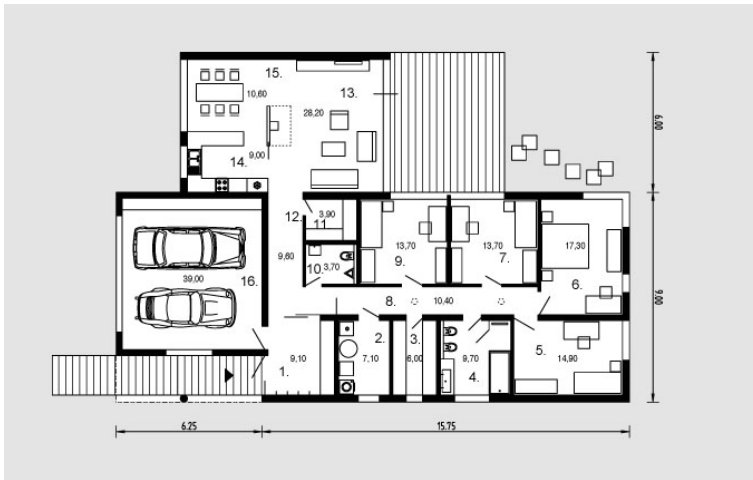

Florentina

Bendras plotas:

206.1 m²

Gyvenamas plotas:

98.4 m²

Florentina

Pirmas aukštas

1. Tambūnas	9.1 m ²
2. Katilinė	7.1 m ²
3. Sandėliukas	6 m ²
4. Vonios kambarys	9.7 m ²
5. Kambarys	14.9 m ²
6. Kambarys	17.3 m ²
7. Kambarys	13.7 m ²
8. Koridorius	10.4 m ²
9. Kambarys	13.7 m ²
10. Tualetas	3.7 m ²
11. Sandėliukas	3.9 m ²
12. Koridorius	9.6 m ²
13. Svetainė	28.2 m ²
14. Virtuvė	9 m ²
15. Valgomasis	10.8 m ²
16. Garažas	39 m ²
Iš viso:	206.1 m ²