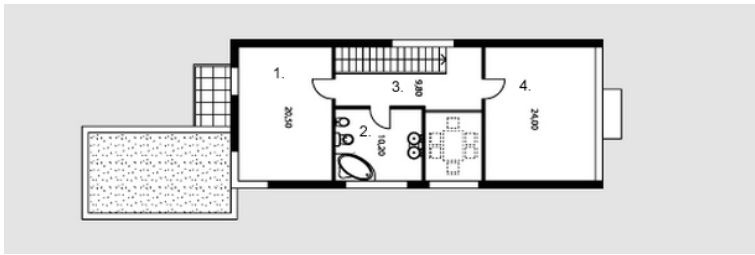

Gaudvydas

Bendras plotas:

162.4 m²

Gyvenamas plotas:

87.4 m²

Pirmas aukštas

1. Tambūras	4.75 m ²
2. Kambarys	12.1 m ²
3. Koridorius	12.6 m ²
4. Katilinė	5 m ²
5. Virtuvė	7.1 m ²
6. Valgomasis	6.5 m ²
7. Kambarys	24 m ²

Iš viso: 72.05 m²

Gaudvydas

Antras aukštas

1. Kambarys	20.5 m ²
2. Vonios kambarys	10.2 m ²
3. Koridorius	9.8 m ²
4. Kambarys	24 m ²

Iš viso: 64.5 m²