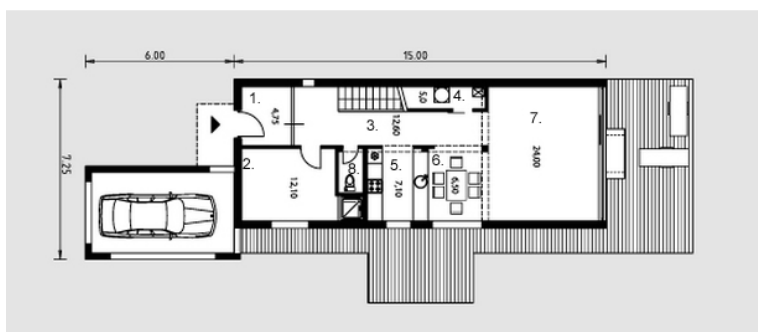

Gaudvydas

Bendras plotas:

162.4 m²

Gyvenamas plotas:

87.4 m²

Pirmas aukštas

1. Tambūras	4.75 m ²
2. Kambarys	12.1 m ²
3. Koridorius	12.6 m ²
4. Katilinė	5 m ²
5. Virtuvė	7.1 m ²
6. Valgomasis	6.5 m ²
7. Kambarys	24 m ²

Iš viso: 72.05 m²

Gaudvydas

Antras aukštas

1. Kambarys	20.5 m ²
2. Vonios kambarys	10.2 m ²
3. Koridorius	9.8 m ²
4. Kambarys	24 m ²

Iš viso: 64.5 m²