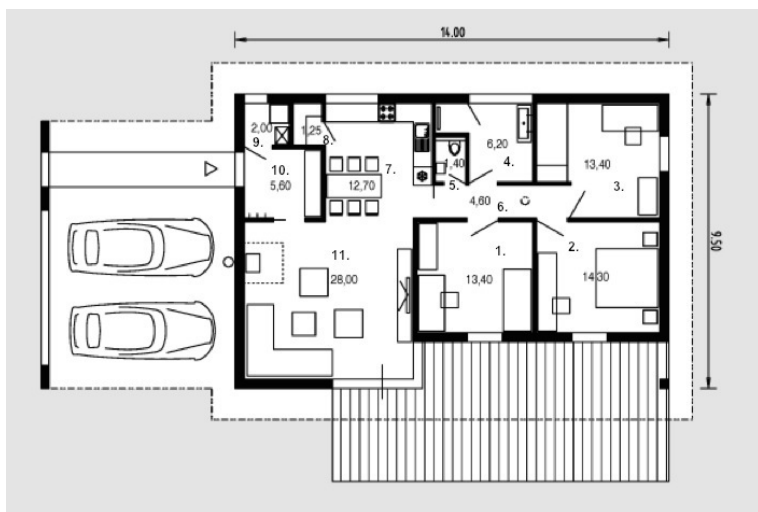

# Gediminė

Bendras plotas:

102.9 m<sup>2</sup>

Gyvenamas plotas:

69.1 m<sup>2</sup>

## Pirmas aukštas

1. Kambarys	13.4 m <sup>2</sup>
2. Kambarys	14.3 m <sup>2</sup>
3. Kambarys	13.4 m <sup>2</sup>
4. Vonios kambarys	6.2 m <sup>2</sup>
5. Tualetas	1.4 m <sup>2</sup>
6. Koridorius	4.6 m <sup>2</sup>
7. Virtuvė + Valgomasis	12.7 m <sup>2</sup>
8. Sandėliukas	1.25 m <sup>2</sup>
9. Katilinė	2 m <sup>2</sup>
10. Tambūras	5.6 m <sup>2</sup>
11. Svetainė	28 m <sup>2</sup>

Iš viso: 102.85 m<sup>2</sup>