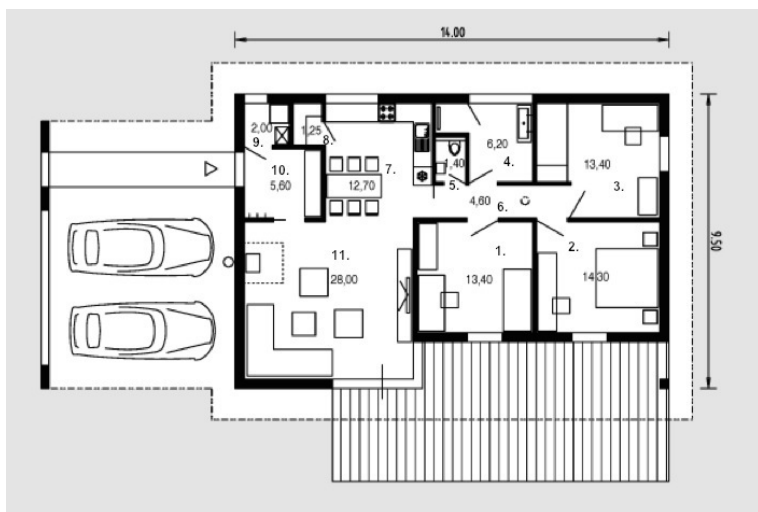

Gediminė

Bendras plotas:

102.9 m²

Gyvenamas plotas:

69.1 m²

Pirmas aukštas

1. Kambarys	13.4 m ²
2. Kambarys	14.3 m ²
3. Kambarys	13.4 m ²
4. Vonios kambarys	6.2 m ²
5. Tualetas	1.4 m ²
6. Koridorius	4.6 m ²
7. Virtuvė + Valgomasis	12.7 m ²
8. Sandėliukas	1.25 m ²
9. Katilinė	2 m ²
10. Tambūras	5.6 m ²
11. Svetainė	28 m ²

Iš viso: 102.85 m²