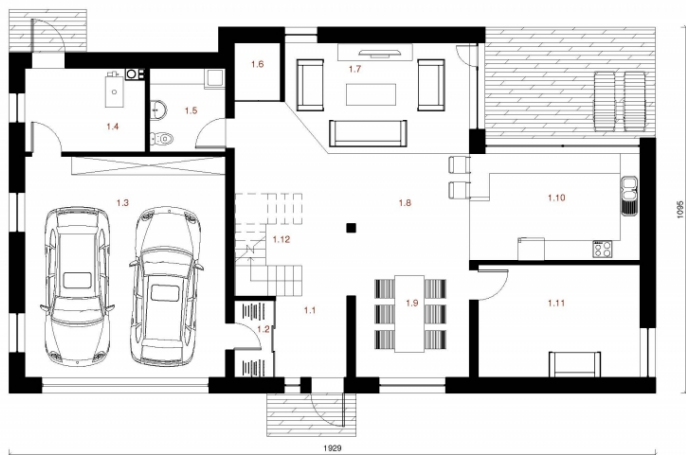

Gerdvilė

Bendras plotas:

228.85 m²

Gyvenamas plotas:

0 m²

Pirmas aukštas

1. Holas	16.72 m ²
2. Drabužinė	2.8 m ²
3. Garažas	39.72 m ²
4. Katilinė	9.07 m ²
5. Tualetas + Skalbykla	5.75 m ²
6. Spinta	2.21 m ²
7. Svetainė	17.34 m ²
8. Koridorius	11.64 m ²
9. Valgomasis	12.21 m ²
10. Virtuvė	16.28 m ²
11. Kambarys	16.37 m ²
12. Laiptinė	6.18 m ²

Iš viso: 156.29 m²

Gerdvilė

Antras aukštas

1. Holas	19.76 m ²
2. Kambarys	11.58 m ²
3. Kambarys	14.41 m ²
4. Vonios kambarys	5.87 m ²
5. Drabužinė	5.54 m ²
6. Miegamasis	15.33 m ²

Iš viso: 72.49 m²