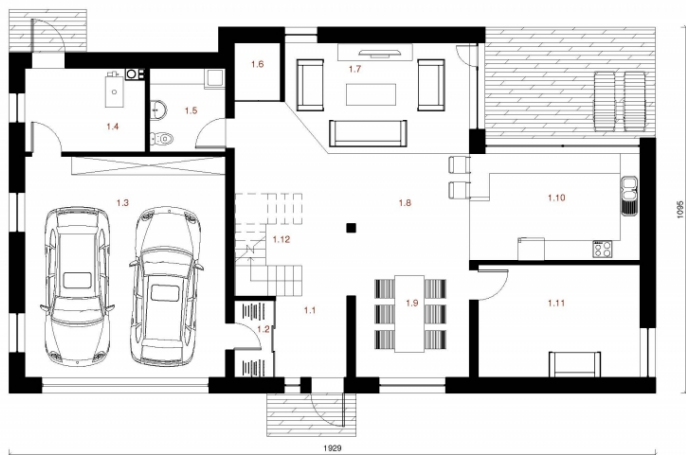

# Gerdvilė

Bendras plotas:

228.85 m<sup>2</sup>

Gyvenamas plotas:

0 m<sup>2</sup>

## Pirmas aukštas

1. Holas	16.72 m <sup>2</sup>
2. Drabužinė	2.8 m <sup>2</sup>
3. Garažas	39.72 m <sup>2</sup>
4. Katilinė	9.07 m <sup>2</sup>
5. Tualetas + Skalbykla	5.75 m <sup>2</sup>
6. Spinta	2.21 m <sup>2</sup>
7. Svetainė	17.34 m <sup>2</sup>
8. Koridorius	11.64 m <sup>2</sup>
9. Valgomasis	12.21 m <sup>2</sup>
10. Virtuvė	16.28 m <sup>2</sup>
11. Kambarys	16.37 m <sup>2</sup>
12. Laiptinė	6.18 m <sup>2</sup>

Iš viso: 156.29 m<sup>2</sup>

## Antras aukštas

1. Holas	19.76 m <sup>2</sup>
2. Kambarys	11.58 m <sup>2</sup>
3. Kambarys	14.41 m <sup>2</sup>
4. Vonios kambarys	5.87 m <sup>2</sup>
5. Drabužinė	5.54 m <sup>2</sup>
6. Miegamasis	15.33 m <sup>2</sup>