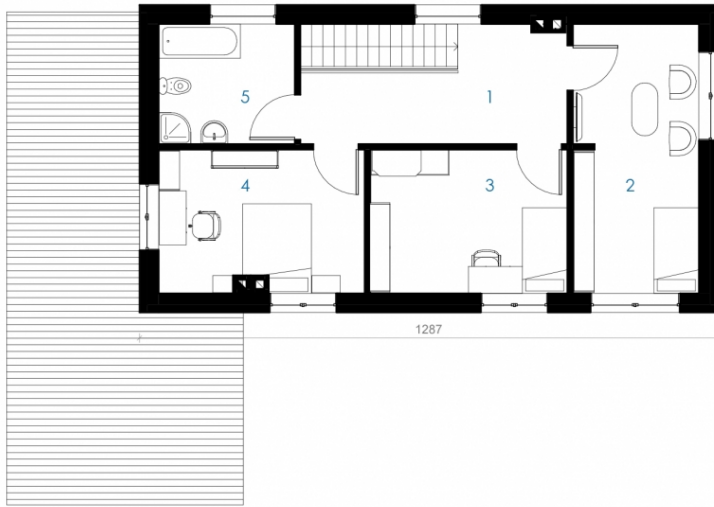

Gerimantė

Bendras plotas:

134 m²

Gyvenamas plotas:

84 m²

Pirmas aukštas

1. Tambūras	3.82 m ²
2. Holas	11.54 m ²
3. Svetainė	28.29 m ²
4. Virtuvė	10.35 m ²
5. Vonia	5.09 m ²
6. Rūbinė	4.46 m ²
7. Sandėliukas	5.12 m ²
Iš viso:	68.67 m ²

Gerimantė

Antras aukštas

1. Koridorius/laiptinė	12.23 m ²
2. Kambarys	16.74 m ²
3. Kambarys	14.01 m ²
4. Kambarys	14.33 m ²
5. Vonia	8.09 m ²

Iš viso: 65.4 m²