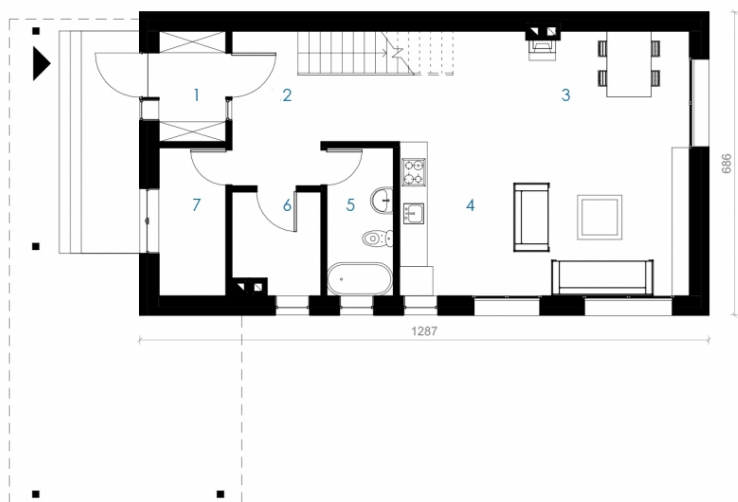

Gerimantė

Bendras plotas:

134 m²

Gyvenamas plotas:

84 m²

Pirmas aukštas

1. Tambūras	3.82 m ²
2. Holas	11.54 m ²
3. Svetainė	28.29 m ²
4. Virtuvė	10.35 m ²
5. Vonia	5.09 m ²
6. Rūbinė	4.46 m ²
7. Sandėliukas	5.12 m ²
Iš viso:	68.67 m ²

Gerimantė

Antras aukštas

1. Koridorius/laiptinė	12.23 m ²
2. Kambarys	16.74 m ²
3. Kambarys	14.01 m ²
4. Kambarys	14.33 m ²
5. Vonia	8.09 m ²

Iš viso: 65.4 m²