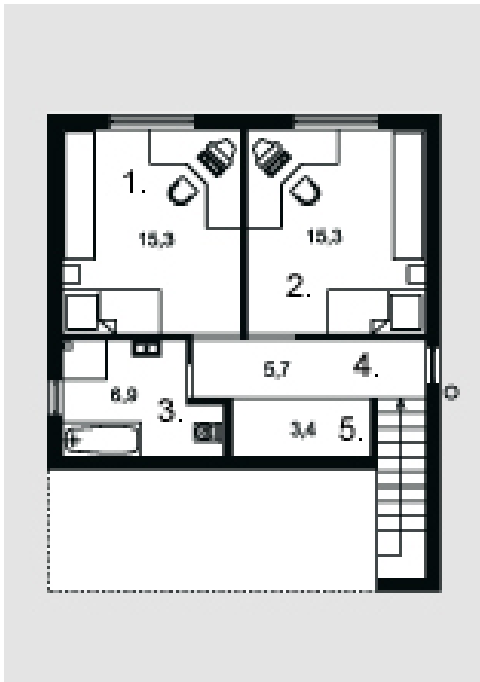

Gilvilė

Bendras plotas:

158.9 m²

Gyvenamas plotas:

77.7 m²

Pirmas aukštas

1. Tambūras	6.8 m ²
2. Katilinė	4.5 m ²
3. Holas	7.1 m ²
4. Kambarys	14.1 m ²
5. Vonios kambarys	6.5 m ²
6. Laiptinė	4 m ²
7. Laiptai	2.2 m ²
8. Sandėliukas	2.3 m ²
9. Virtuvė	9.1 m ²
10. Valgomasis	7.4 m ²
11. Svetainė	24.7 m ²
12. Sandėliukas	6.4 m ²
13. Garažas	17.2 m ²

Iš viso: 112.3 m²

Mansarda

1. Kambarys	15.3 m ²
2. Kambarys	15.3 m ²
3. Vonios kambarys	6.9 m ²
4. Koridorius	5.7 m ²
5. Sandėliukas	3.4 m ²
Iš viso:	46.6 m ²