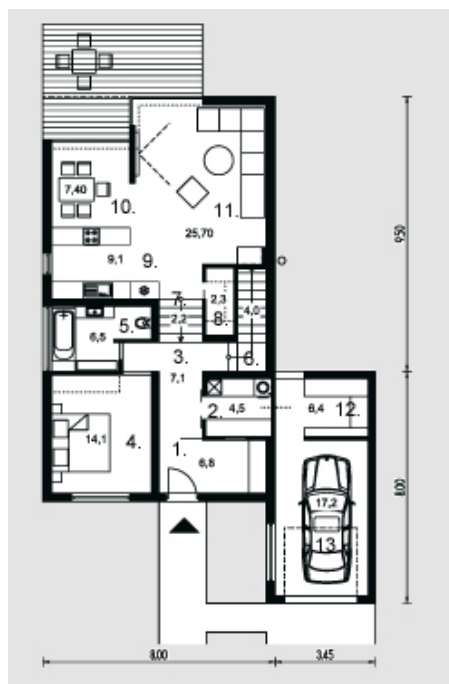

Gilvilė

Bendras plotas:

158.9 m²

Gyvenamas plotas:

77.7 m²

Pirmas aukštas

1. Tambūras	6.8 m ²
2. Katilinė	4.5 m ²
3. Holas	7.1 m ²
4. Kambarys	14.1 m ²
5. Vonios kambarys	6.5 m ²
6. Laiptinė	4 m ²
7. Laiptai	2.2 m ²
8. Sandėliukas	2.3 m ²
9. Virtuvė	9.1 m ²
10. Valgomasis	7.4 m ²
11. Svetainė	24.7 m ²
12. Sandėliukas	6.4 m ²
13. Garažas	17.2 m ²

Iš viso: 112.3 m²

Mansarda

1. Kambarys	15.3 m ²
2. Kambarys	15.3 m ²
3. Vonios kambarys	6.9 m ²
4. Koridorius	5.7 m ²
5. Sandėliukas	3.4 m ²
Iš viso:	46.6 m ²