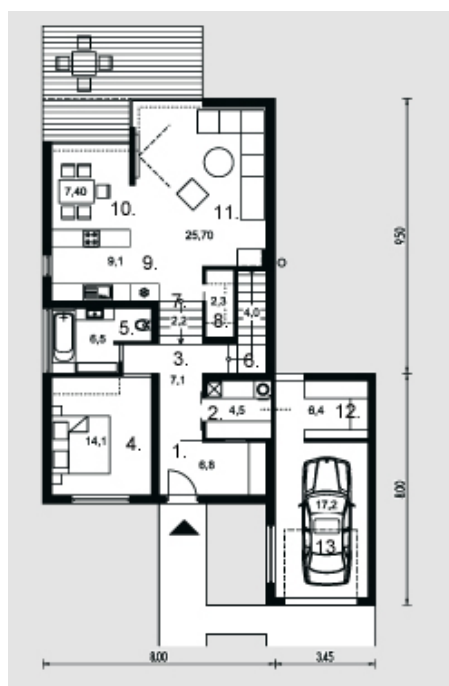

Gilvilė

Bendras plotas:

158.9 m²

Gyvenamas plotas:

77.7 m²

Pirmas aukštas

1. Tambūras	6.8 m ²
2. Katilinė	4.5 m ²
3. Holas	7.1 m ²
4. Kambarys	14.1 m ²
5. Vonios kambarys	6.5 m ²
6. Laiptinė	4 m ²
7. Laiptai	2.2 m ²
8. Sandėliukas	2.3 m ²
9. Virtuvė	9.1 m ²
10. Valgomasis	7.4 m ²
11. Svetainė	24.7 m ²
12. Sandėliukas	6.4 m ²
13. Garažas	17.2 m ²

Iš viso: 112.3 m²

Mansarda

1. Kambarys	15.3 m ²
2. Kambarys	15.3 m ²
3. Vonios kambarys	6.9 m ²
4. Koridorius	5.7 m ²
5. Sandėliukas	3.4 m ²
Iš viso:	46.6 m ²