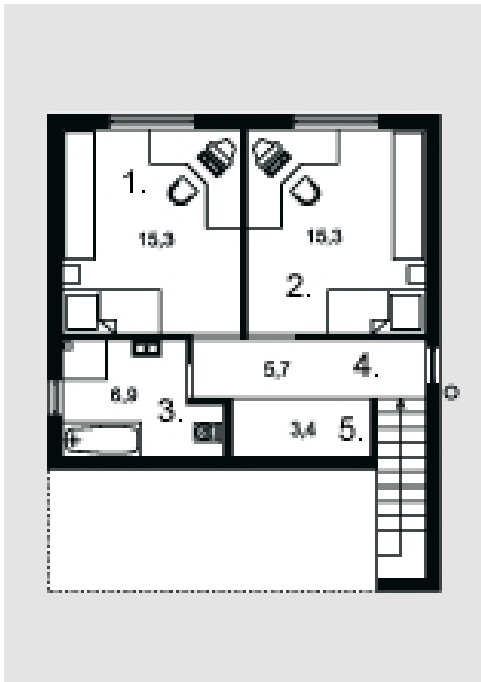

Gilvilė

Bendras plotas:

158.9 m²

Gyvenamas plotas:

77.7 m²

Pirmas aukštas

1. Tambūras	6.8 m ²
2. Katilinė	4.5 m ²
3. Holas	7.1 m ²
4. Kambarys	14.1 m ²
5. Vonios kambarys	6.5 m ²
6. Laiptinė	4 m ²
7. Laiptai	2.2 m ²
8. Sandėliukas	2.3 m ²
9. Virtuvė	9.1 m ²
10. Valgomasis	7.4 m ²
11. Svetainė	24.7 m ²
12. Sandėliukas	6.4 m ²
13. Garažas	17.2 m ²

Iš viso: 112.3 m²

Mansarda

1. Kambarys	15.3 m ²
2. Kambarys	15.3 m ²
3. Vonios kambarys	6.9 m ²
4. Koridorius	5.7 m ²
5. Sandėliukas	3.4 m ²
Iš viso:	46.6 m ²