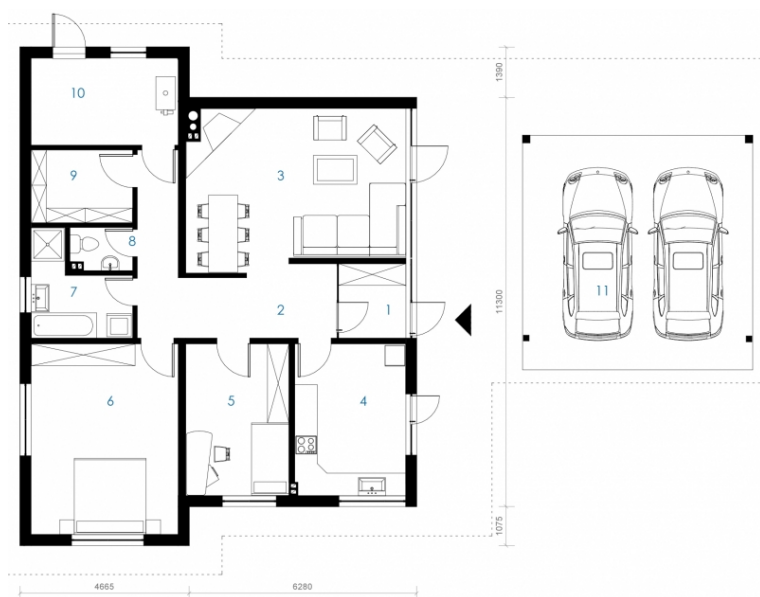

# Gintas

Bendras plotas:

155.04 m<sup>2</sup>

Gyvenamas plotas:

75.57 m<sup>2</sup>

## Pirmas aukštas

1. Tambūras	3.53 m <sup>2</sup>
2. Koridorius	14.24 m <sup>2</sup>
3. Svetainė/Valgomasis	26.22 m <sup>2</sup>
4. Virtuvė	12.89 m <sup>2</sup>
5. Kambarys	11.99 m <sup>2</sup>
6. Miegamasis	12.89 m <sup>2</sup>
7. Vonia	6.15 m <sup>2</sup>
8. WC	2.1 m <sup>2</sup>
9. Sandėliukas	5.68 m <sup>2</sup>
10. Katilinė	9.83 m <sup>2</sup>

Iš viso: 105.52 m<sup>2</sup>