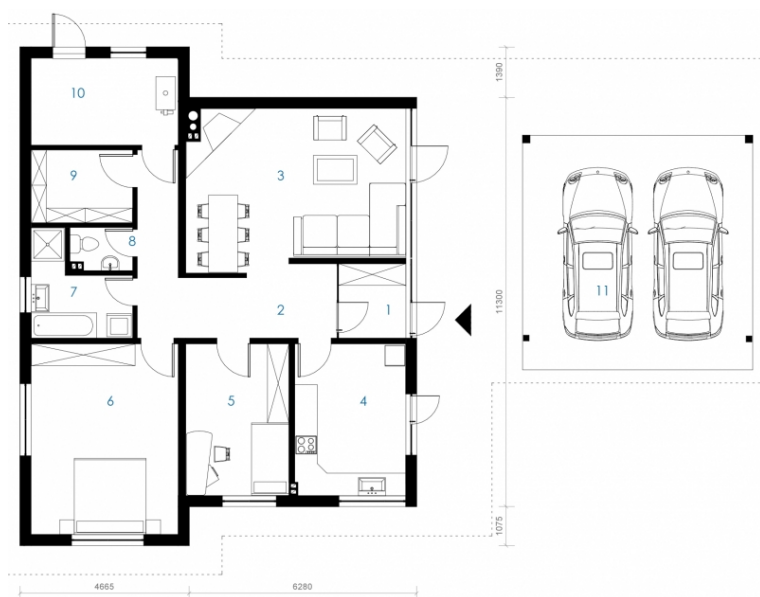

Gintas

Bendras plotas:

155.04 m²

Gyvenamas plotas:

75.57 m²

Pirmas aukštas

1. Tambūras	3.53 m ²
2. Koridorius	14.24 m ²
3. Svetainė/Valgomasis	26.22 m ²
4. Virtuvė	12.89 m ²
5. Kambarys	11.99 m ²
6. Miegamasis	12.89 m ²
7. Vonia	6.15 m ²
8. WC	2.1 m ²
9. Sandėliukas	5.68 m ²
10. Katilinė	9.83 m ²

Iš viso: 105.52 m²