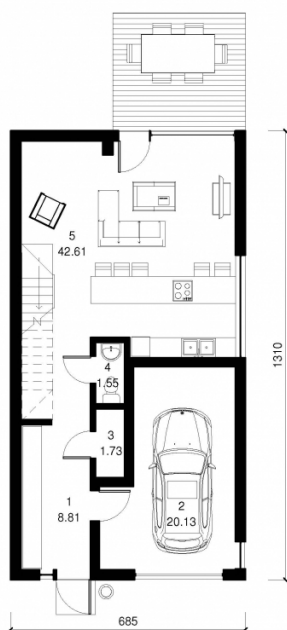

Ginvydas

Bendras plotas:

146.43 m²

Gyvenamas plotas:

0 m²

Pirmas aukštas

1. Tambūras	8.81 m ²
2. Garažas	20.13 m ²
3. Sandėliukas	1.73 m ²
4. Tualetas	1.55 m ²
5. Virtuvė + Svetainė	42.61 m ²
Iš viso:	74.83 m ²

Ginvydas

Antras aukštas

1. Koridorius	12.96 m ²
2. Darbo Kambarys	7.97 m ²
3. Miegamasis	9.59 m ²
4. Vonia	15.12 m ²
5. Kambarys	13.13 m ²
6. Kambarys	12.84 m ²
Iš viso:	71.61 m ²