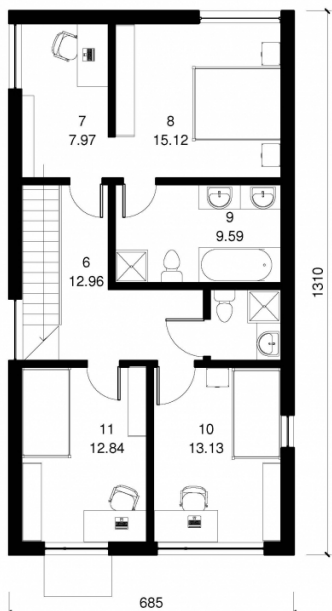

Ginvydas

Bendras plotas:

146.43 m²

Gyvenamas plotas:

0 m²

Pirmas aukštas

1. Tambūras	8.81 m ²
2. Garažas	20.13 m ²
3. Sandėliukas	1.73 m ²
4. Tualetas	1.55 m ²
5. Virtuvė + Svetainė	42.61 m ²
Iš viso:	74.83 m ²

Ginvydas

Antras aukštas

1. Koridorius	12.96 m ²
2. Darbo Kambarys	7.97 m ²
3. Miegamasis	9.59 m ²
4. Vonia	15.12 m ²
5. Kambarys	13.13 m ²
6. Kambarys	12.84 m ²
Iš viso:	71.61 m ²