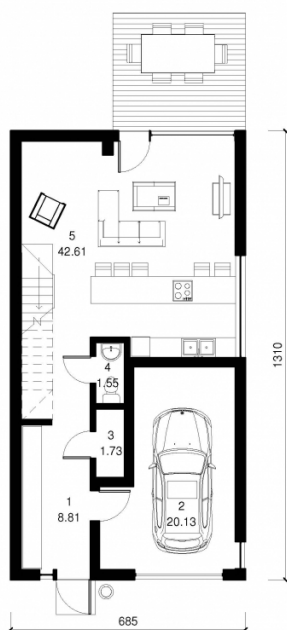

# Ginvydas

Bendras plotas:

146.43 m<sup>2</sup>

Gyvenamas plotas:

0 m<sup>2</sup>

## Pirmas aukštas

1. Tambūras	8.81 m <sup>2</sup>
2. Garažas	20.13 m <sup>2</sup>
3. Sandėliukas	1.73 m <sup>2</sup>
4. Tualetas	1.55 m <sup>2</sup>
5. Virtuvė + Svetainė	42.61 m <sup>2</sup>
Iš viso:	74.83 m <sup>2</sup>

## Antras aukštas

1. Koridorius	12.96 m <sup>2</sup>
2. Darbo Kambarys	7.97 m <sup>2</sup>
3. Miegamasis	9.59 m <sup>2</sup>
4. Vonia	15.12 m <sup>2</sup>
5. Kambarys	13.13 m <sup>2</sup>
6. Kambarys	12.84 m <sup>2</sup>
Iš viso:	71.61 m <sup>2</sup>