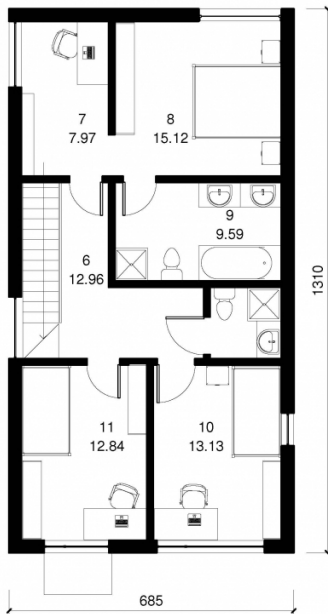

# Ginvydas

Bendras plotas:

146.43 m<sup>2</sup>

Gyvenamas plotas:

0 m<sup>2</sup>

## Pirmas aukštas

1. Tambūras	8.81 m <sup>2</sup>
2. Garažas	20.13 m <sup>2</sup>
3. Sandėliukas	1.73 m <sup>2</sup>
4. Tualetas	1.55 m <sup>2</sup>
5. Virtuvė + Svetainė	42.61 m <sup>2</sup>
Iš viso:	74.83 m <sup>2</sup>

## Antras aukštas

1. Koridorius	12.96 m <sup>2</sup>
2. Darbo Kambarys	7.97 m <sup>2</sup>
3. Miegamasis	9.59 m <sup>2</sup>
4. Vonia	15.12 m <sup>2</sup>
5. Kambarys	13.13 m <sup>2</sup>
6. Kambarys	12.84 m <sup>2</sup>
Iš viso:	71.61 m <sup>2</sup>