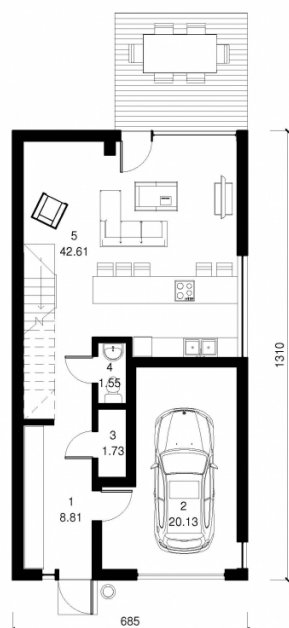

# Ginvydas

Bendras plotas:

146.43 m<sup>2</sup>

Gyvenamas plotas:

0 m<sup>2</sup>

## Pirmas aukštas

1. Tambūras	8.81 m <sup>2</sup>
2. Garažas	20.13 m <sup>2</sup>
3. Sandėliukas	1.73 m <sup>2</sup>
4. Tualetas	1.55 m <sup>2</sup>
5. Virtuvė + Svetainė	42.61 m <sup>2</sup>
Iš viso:	74.83 m <sup>2</sup>

## Antras aukštas

1. Koridorius	12.96 m <sup>2</sup>
2. Darbo Kambarys	7.97 m <sup>2</sup>
3. Miegamasis	9.59 m <sup>2</sup>
4. Vonia	15.12 m <sup>2</sup>
5. Kambarys	13.13 m <sup>2</sup>
6. Kambarys	12.84 m <sup>2</sup>
Iš viso:	71.61 m <sup>2</sup>