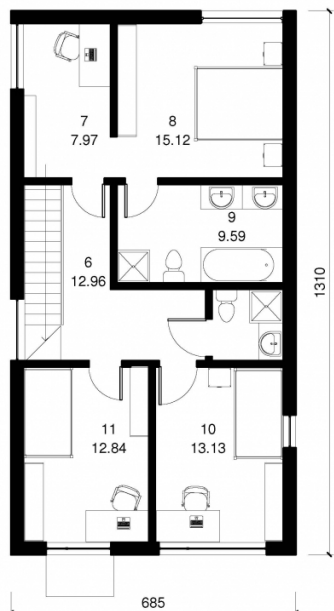

# Ginvydas

Bendras plotas:

146.43 m<sup>2</sup>

Gyvenamas plotas:

0 m<sup>2</sup>

## Pirmas aukštas

1. Tambūras	8.81 m <sup>2</sup>
2. Garažas	20.13 m <sup>2</sup>
3. Sandėliukas	1.73 m <sup>2</sup>
4. Tualetas	1.55 m <sup>2</sup>
5. Virtuvė + Svetainė	42.61 m <sup>2</sup>
Iš viso:	74.83 m <sup>2</sup>

## Antras aukštas

1. Koridorius	12.96 m <sup>2</sup>
2. Darbo Kambarys	7.97 m <sup>2</sup>
3. Miegamasis	9.59 m <sup>2</sup>
4. Vonia	15.12 m <sup>2</sup>
5. Kambarys	13.13 m <sup>2</sup>
6. Kambarys	12.84 m <sup>2</sup>
Iš viso:	71.61 m <sup>2</sup>